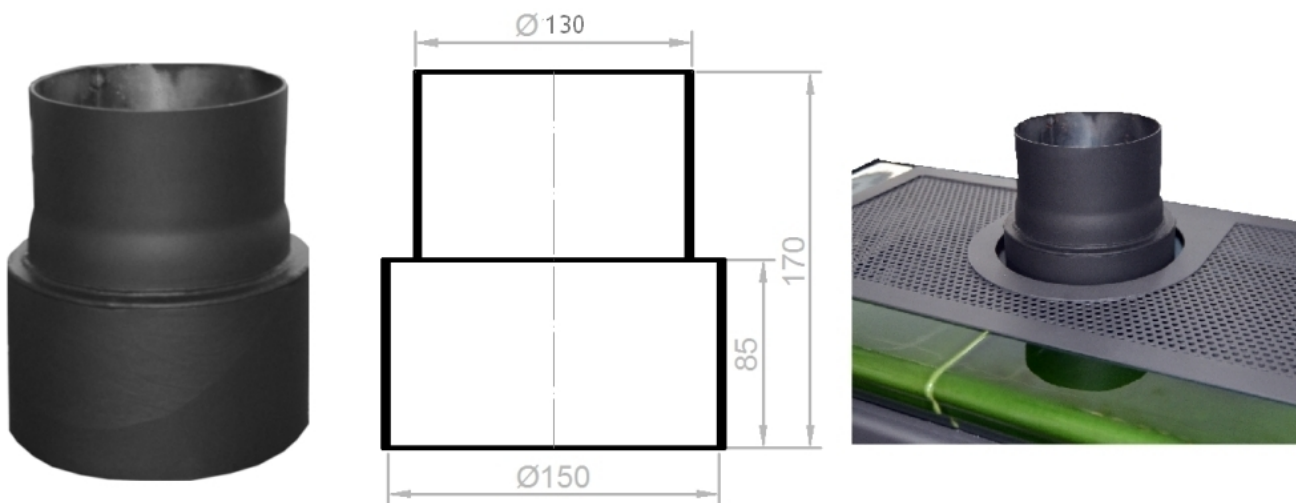

Kouřovod černý - přechod

**průměr 150 / 130 mm tl.1,5**

10 ks skladem

Kouřovod černý - přechod průměr 150 / 130 mm tl.1,5 Přechod slouží k změně průměru kouřovodu na nižší. Detailní popis je níže.

Kód produktu	<b>600.KC15015116</b>
Výrobce	<b>V.A.P.K.</b>

### **Detailní popis**

Kouřovod černý - přechod průměr 150 / 130 mm tl.1,5 Přechod slouží k změně průměru kouřovodu na nižší. Detailní popis je níže.

## Kouřovod černý - přechod 150/130 mm tl.1,5

Přechod slouží k změně průměru kouřovodu na nižší.

První větší rozměr se nasazuje. Druhý menší rozměr se vkládá. Zapojení je po kouři.

Přechod se umísťuje vždy přímo na spotřebič, následně se pokračuje kouřovodem menšího průměru až k sopouchu komína, kde je kouřovod zaústěn do zděře, nebo komínové redukce.