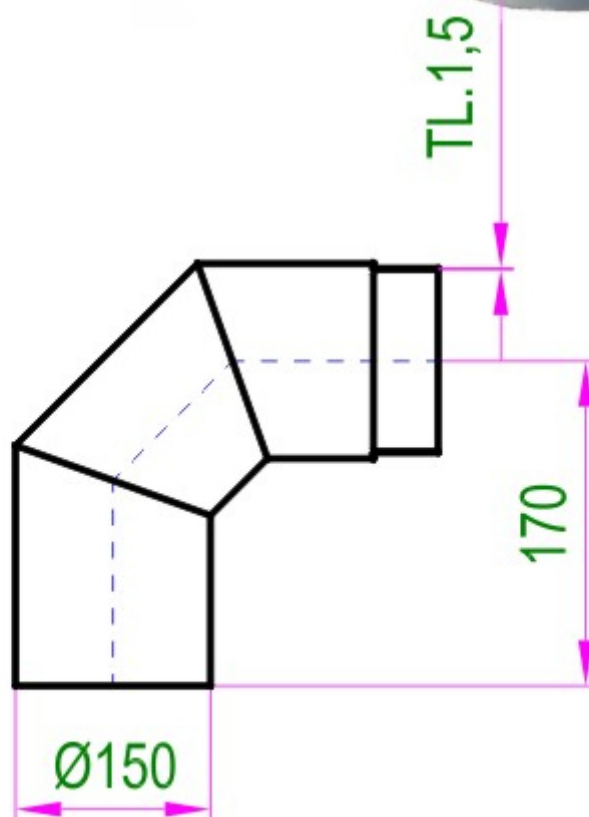

Kouřovod 150 šedý

Koleno 90° - průměr 150 mm tl.1,5

5 ks skladem

Kouřovod 150 šedý - Koleno 90° - průměr 150 mm tl.1,5

Kód produktu **600.KS15015105**

Výrobce **Ricom gas**

Cena **658,93 Kč**
544,57 Kč bez DPH

Kouřovody pro kamna a krbová kamna
KOLENO 90 stupňů

D = 150

Detailní popis

Kouřovod 150 šedý - Koleno 90° - průměr 150 mm tl.1,5

Kouřovod 150 šedý - Koleno 90° - průměr 150 mm tl.1,5