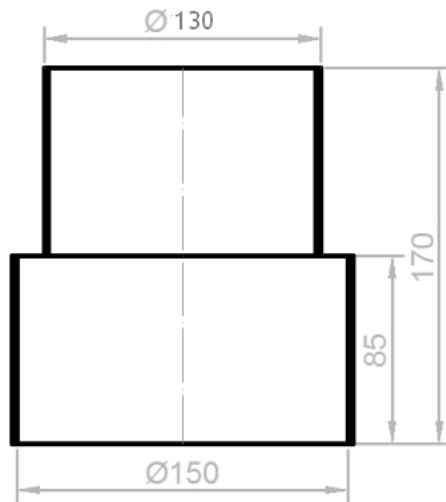

Kouřovod černý - přechod

průměr 150 / 130 mm tl.1,5

8 ks skladem

Kouřovod černý - přechod průměr 150 / 130 mm tl.1,5 Přechod slouží k změně průměru kouřovodu na nižší. Detailní popis je níže.

Kód produktu	600.KC15015116
Výrobce	V.A.P.K.

Cena	452,81 Kč 374,22 Kč bez DPH
------	---------------------------------------

Parametry

Průměr kouřovodu

150 mm

Detailní popis

Kouřovod černý - přechod průměr 150 / 130 mm tl.1,5 Přechod slouží k změně průměru kouřovodu na nižší. Detailní popis je níže.

Kouřovod černý - přechod 150/130 mm tl.1,5

Přechod slouží k změně průměru kouřovodu na nižší.

První větší rozměr se nasazuje. Druhý menší rozměr se vkládá. Zapojení je po kouři.

Přechod se umísťuje vždy přímo na spotřebič, následně se pokračuje kouřovodem menšího průměru až k sopouchu komína, kde je kouřovod zaústěn do zděře, nebo komínové redukce.