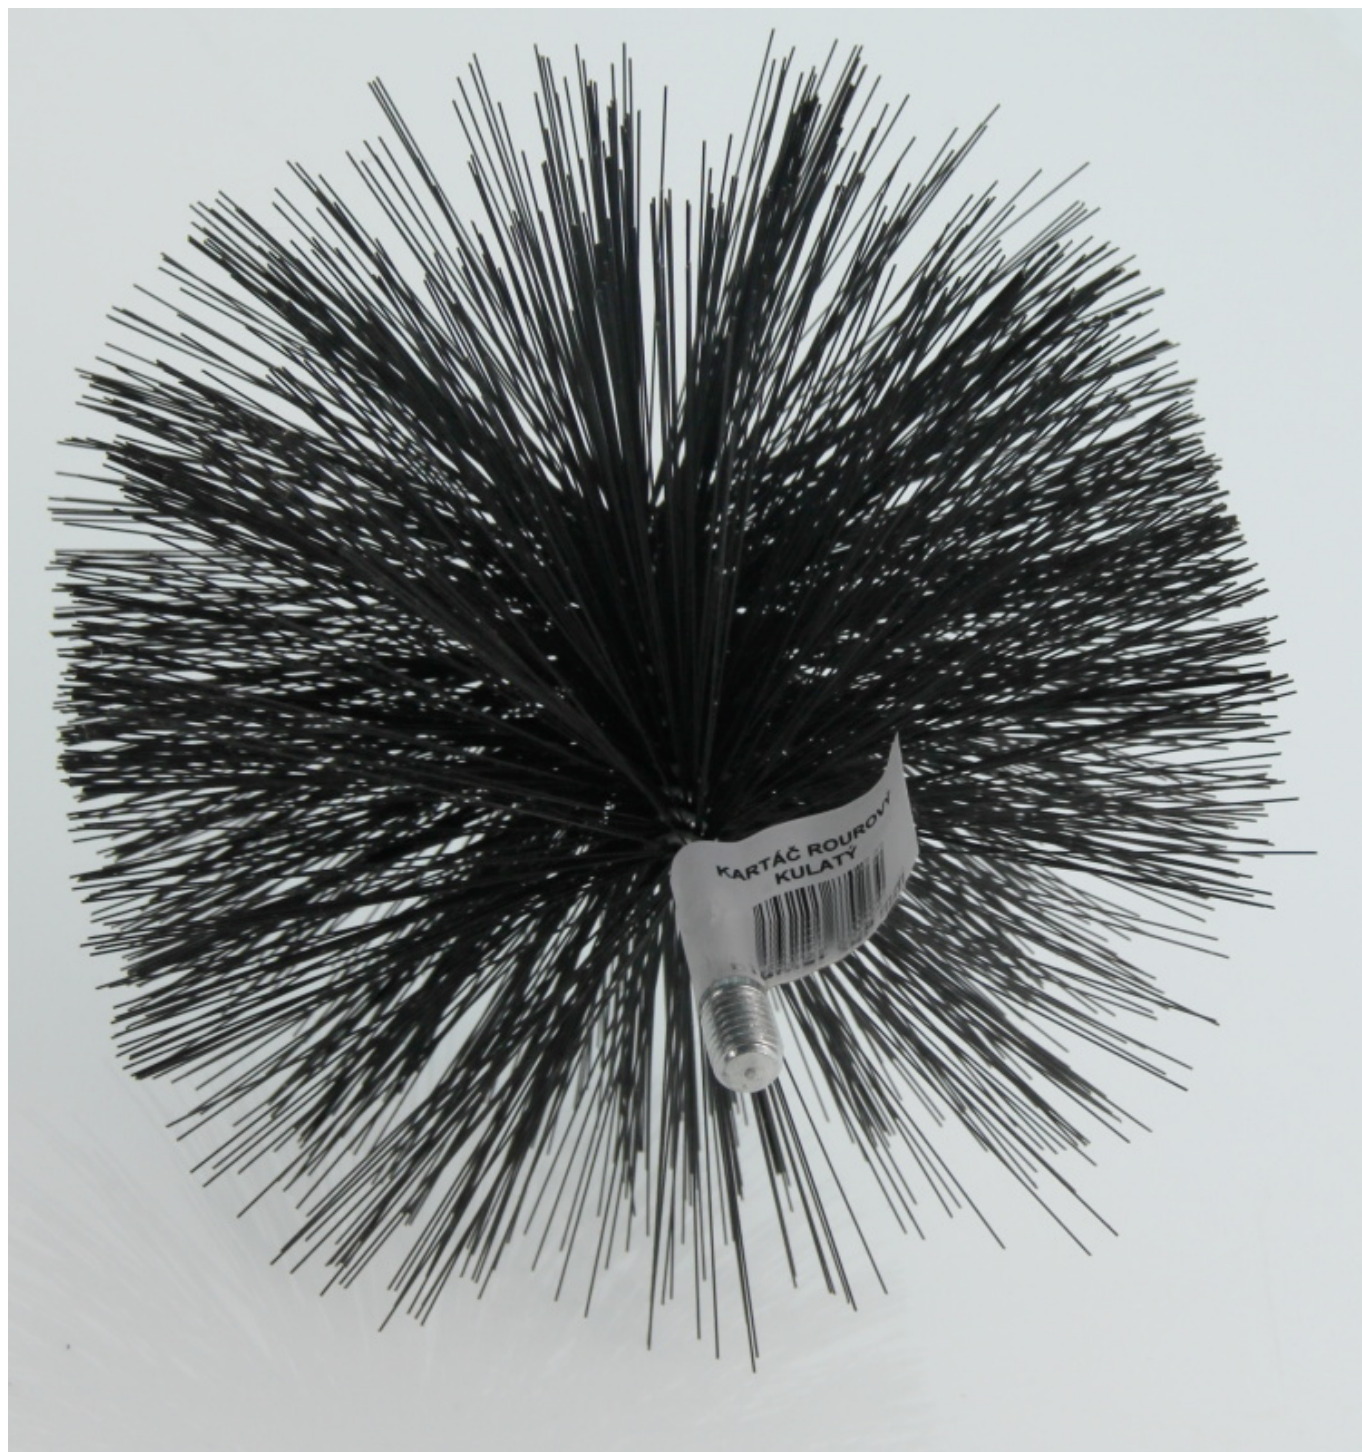

Kominický kartáč ocelový

ocelový čistící kulatý průměr 160 - kominické nářadí

3 ks skladem

Kominický kartáč ocelový čistící kulatý průměr 160, závit M12, kominický kartáč pro čištění kotlů, čištění výměníků kotlů, čištění spalinových cest kotlů, kouřovodů a komínů

Kód produktu **790.0000000026**

Výrobce **Termopen**

Cena **102,22 Kč**
84,48 Kč bez DPH

Parametry

Rozměry

Délka = 100 mm Průměr = 160 mm

Materiál	Ocel
Použití	Čištění komínů. Čištění kouřovodů z oceli.
Doporučené příslušenství	Ocelové nástavce délky 1m - 5m - 7m - 10m - 12m

Detailní popis

Kominický kartáč ocelový čistící kulatý průměr 160, závit M12, kominický kartáč pro čištění kotlů, čištění výměníků kotlů, čištění spalinových cest kotlů, kouřovodů a komínů

Kartáč ocelový čistící kulatý o průměru 160 mm je vhodný k čištění kovových kouřovodů, cihelných komínů a komínů s keramickou vložkou.

Vlastní kartáč tvoří ocelové dráty, které jsou upevněny mezi závity stočených ocelových drátů na jejichž konci je nalisována koncovka s vnějším závitem M12, do níž se našroubuje ocelový nástavec potřebné délky.