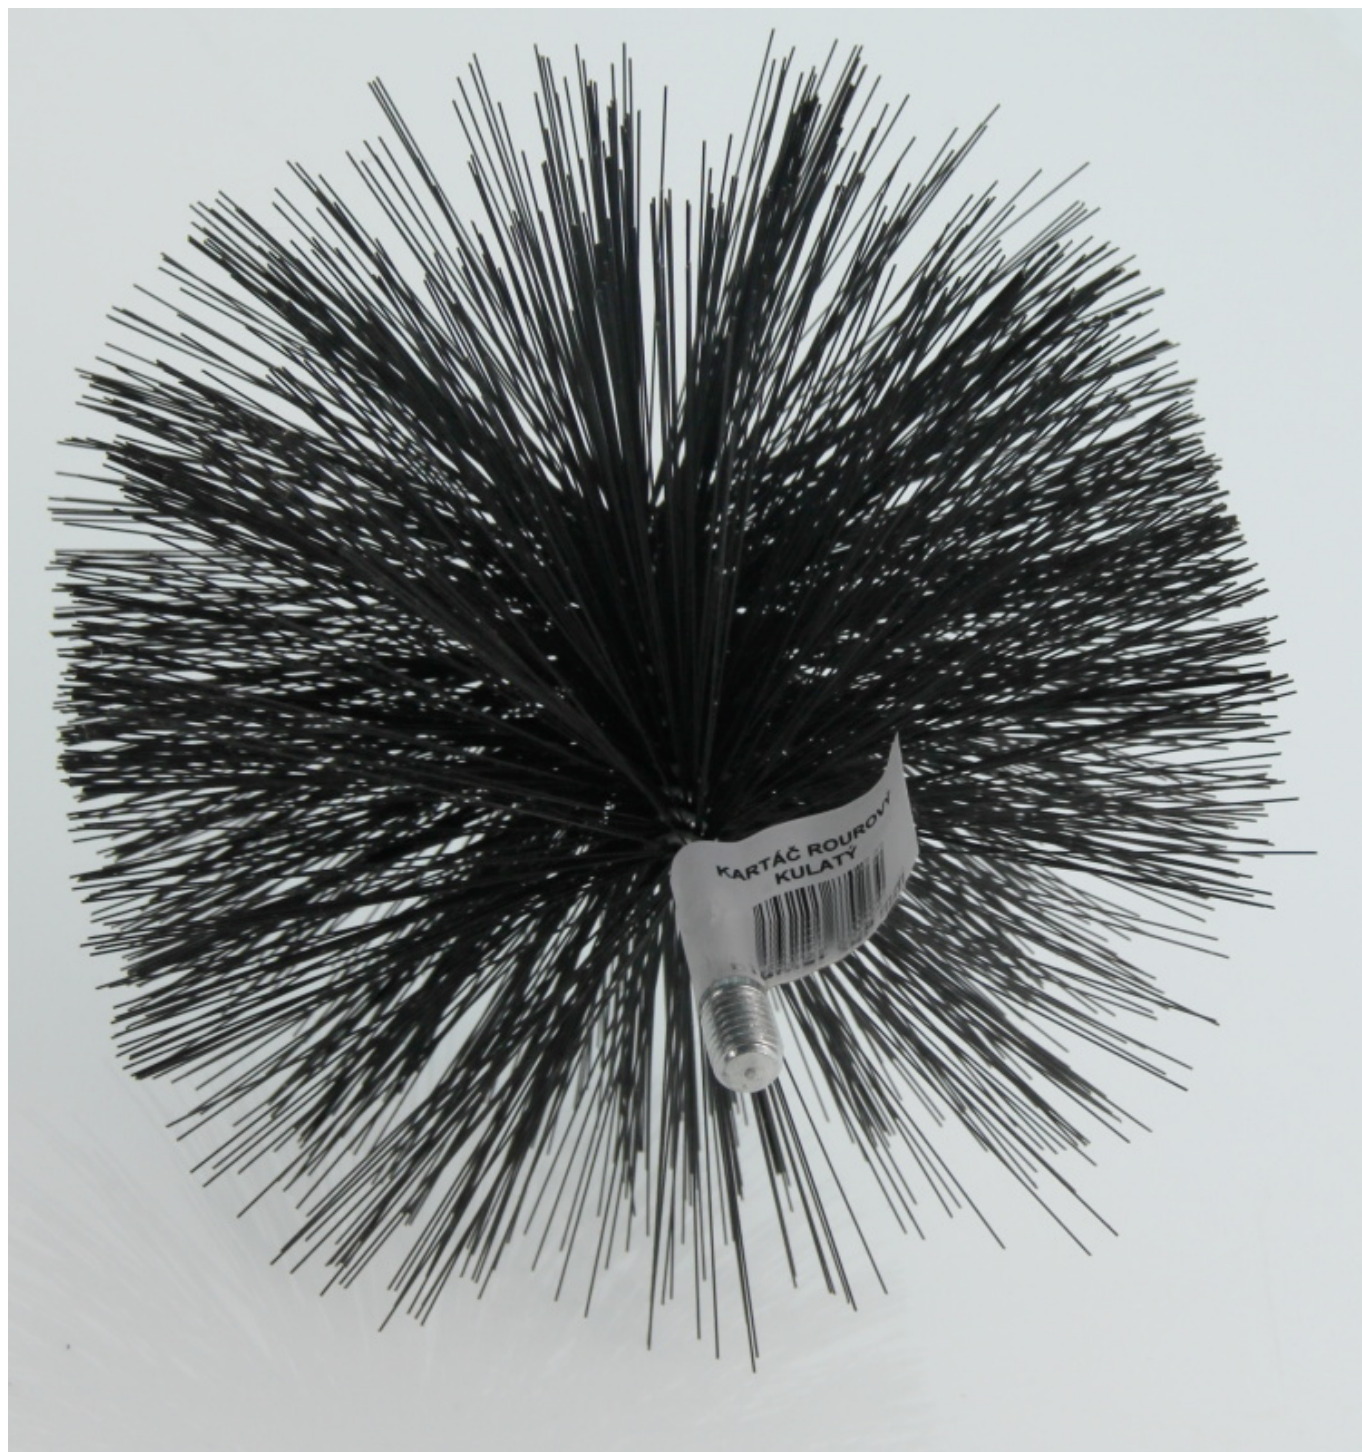

Kominický kartáč ocelový

ocelový čistící kulatý průměr 160 - kominické nářadí

5 ks skladem

Kominický kartáč ocelový čistící kulatý průměr 160, závit M12, kominický kartáč pro čištění kotlů, čištění výměníků kotlů, čištění spalinových cest kotlů, kouřovodů a komínů

Kód produktu **790.0000000026**

Výrobce **Termopen**

Cena **102,22 Kč**
84,48 Kč bez DPH

Parametry

Rozměry

Délka = 100 mm Průměr = 160 mm

Materiál	Ocel
Použití	Čištění komínů. Čištění kouřovodů z oceli.
Doporučené příslušenství	Ocelové nástavce délky 1m - 5m - 7m - 10m - 12m

Detailní popis

Kominický kartáč ocelový čistící kulatý průměr 160, závit M12, kominický kartáč pro čištění kotlů, čištění výměníků kotlů, čištění spalinových cest kotlů, kouřovodů a komínů

Kartáč ocelový čistící kulatý o průměru 160 mm je vhodný k čištění kovových kouřovodů, cihelných komínů a komínů s keramickou vložkou.

Vlastní kartáč tvoří ocelové dráty, které jsou upevněny mezi závity stočených ocelových drátů na jejichž konci je nalisována koncovka s vnějším závitem M12, do níž se našroubuje ocelový nástavec potřebné délky.