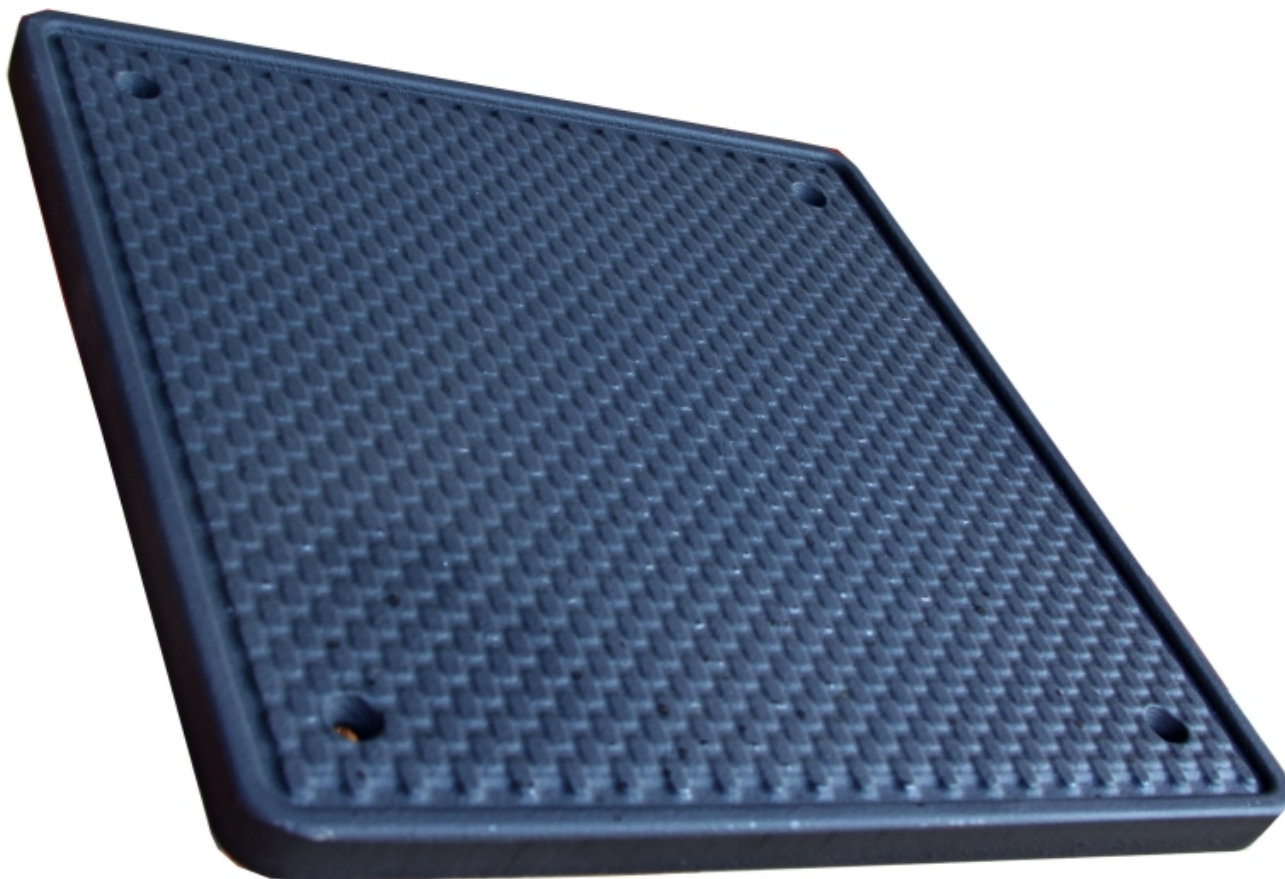

Parametry

Název náhradního dílu

plotna vroubkovaná