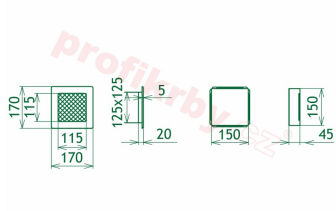

Usazovací rozměr (montážní rámeček) (mm)

150x150 mm

Barva - typ barevného provedení

bílá

Určeno k použití

Do interiéru, pro rozvody teplého vzduchu, větrání ...

Balení

Kartonová krabice, mřížka, zadní rámeček

Detailní popis

Krbová mřížka pro teplovzdušné rozvody krbů bílá s žaluzií, rozměr 170x170 mm, pro odvětrávání, ventilace, přívody vzduchu, mřížka se zadržovacím rámečkem

Krbová mřížka pro teplovzdušné rozvody krbů.

Montáž krbové mřížky - příklady řešení

Montáž krbových mřížek do teplovzdušných krbů pomocí montážního rámečku

Výroba krbových mřížek ve firmě Kratki

Výroba krbových mřížek ve firmě Kratki

Galerie

170x170