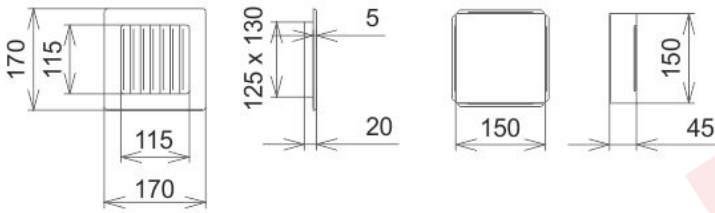

Krbová mřížka

grafitová lamelová G 170x170

3 ks skladem

Krbová větrací štěrbinová mřížka, mřížka grafitová lamelová G 170x170, moderní, plnopřechodové provedení větracího kanálu pro teplovzdušné krby, odvětrávání a přísávání vzduchu

Kód produktu **620.710-000001**

Výrobce **Kratki**

Cena **306,25 Kč**
253,10 Kč bez DPH

170x170

Parametry

Rozměr mřížky (venkovní rozměr rámečku) (mm) **170x170 mm**

Usazovací rozměr (montážní rámeček) (mm)	150x150 mm
Barva - typ barevného provedení	grafitová - kovářská
Určeno k použití	Do interiéru, pro rozvody teplého vzduchu, větrání ...
Balení	Kartonová krabice, mřížka, zadní rámeček

Detailní popis

Krbová větrací štěrbinová mřížka grafitová lamelová G 170x170, moderní, plnopřechodové provedení větracího kanálu pro teplovzdušné krby, odvětrávání a přisávání vzduchu

Krbová mřížka grafitová lamelová G 170x170