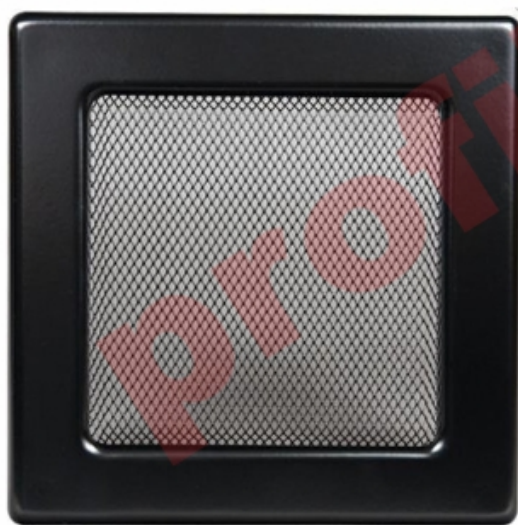

Krbová mřížka

černá, rozměr 170x170 mm

5 ks skladem

Krbová mřížka pro teplovzdušné rozvody krbů černá, rozměr 170x170 mm, pro odvětrávání, ventilace, přívody vzduchu, mřížka se zazdívacím rámečkem

Kód produktu	620.300-000006
Výrobce	Kratki

Cena	278,78 Kč 230,40 Kč bez DPH
------	---------------------------------------

170x170

Parametry

Rozměr mřížky (venkovní rozměr rámečku) (mm) **170x170 mm**

Usazovací rozměr (montážní rámeček) (mm) **150x150 mm**

Barva - typ barevného provedení **černá**

Určeno k použití **Do interiéru, pro rozvody teplého vzduchu, větrání ...**

Balení **Kartonová krabice, mřížka, zadní rámeček**

Detailní popis

Krbová mřížka pro teplovzdušné rozvody krbů černá, rozměr 170x170 mm, pro odvětrávání, ventilace, přívody vzduchu, mřížka se zazdívacím rámečkem