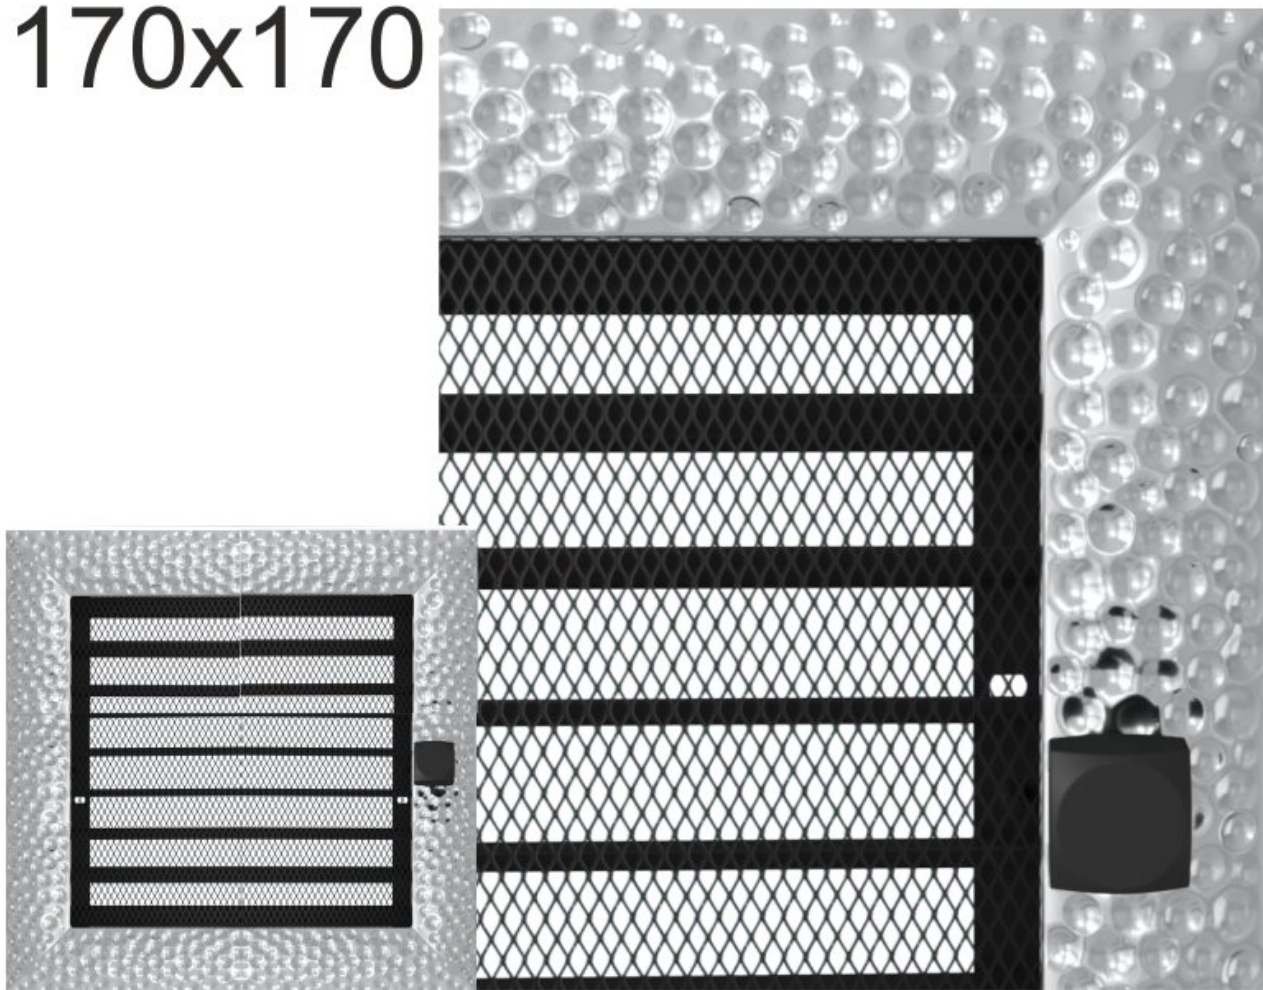

## **VENUS niklovaná s žaluzií 170x170**

1 ks skladem

Krbová mřížka pro teplovzdušné rozvody krbů profil rámečku VENUS niklovaná s žaluzií 170x170 mm, pro odvětrávání, ventilace, přívody vzduchu, mřížka se zadržovacím rámečkem

## Parametry

Rozměr mřížky ( venkovní rozměr rámečku) (mm) **170x170 mm**

---

Usazovací rozměr (montážní rámeček) (mm)	<b>150x150 mm</b>
Barva - typ barevného provedení	<b>niklovaná (galvanicky pokovená, lesklá)</b>
Určeno k použití	<b>Do interiéru, pro rozvody teplého vzduchu, větrání ...</b>
Balení	<b>Kartonová krabice, mřížka, zadní rámeček</b>

## **Detailní popis**

Krbová mřížka pro teplovzdušné rozvody krbů profil rámečku VENUS niklovaná s žaluzií 170x170 mm, pro odvětrávání, ventilace, přívody vzduchu, mřížka se zadržovacím rámečkem