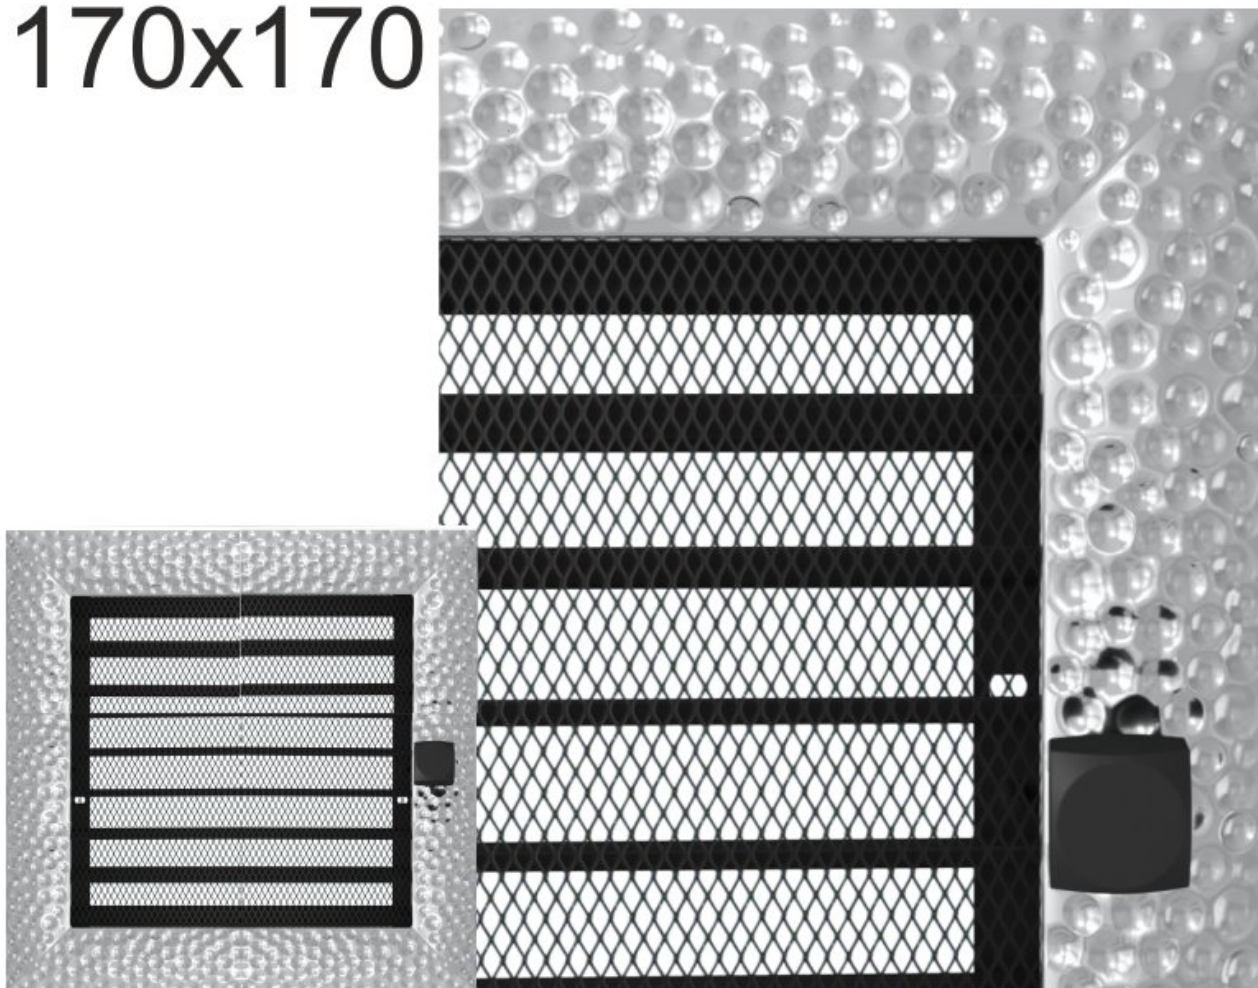

Krbová mřížka exkluzivní

VENUS niklovaná s žaluzií 170x170

1 ks skladem

Krbová mřížka pro teplovzdušné rozvody krbů profil rámečku VENUS niklovaná s žaluzií 170x170 mm, pro odvětrávání, ventilace, přívody vzduchu, mřížka se zazdívacím rámečkem

Kód produktu	620.430-000014
Výrobce	Kratki

Cena	1 311,16 Kč 1 083,60 Kč bez DPH
------	--

170x170

Parametry

Rozměr mřížky (venkovní rozměr rámečku) (mm) **170x170 mm**

Usazovací rozměr (montážní rámeček) (mm)	150x150 mm
Barva - typ barevného provedení	niklovaná (galvanicky pokovená, lesklá)
Určeno k použití	Do interiéru, pro rozvody teplého vzduchu, větrání ...
Balení	Kartonová krabice, mřížka, zadní rámeček

Detailní popis

Krbová mřížka pro teplovzdušné rozvody krbů profil rámečku VENUS niklovaná s žaluzií 170x170 mm, pro odvětrávání, ventilace, přívody vzduchu, mřížka se zadržovacím rámečkem

Montáž krbové mřížky - příklady řešení