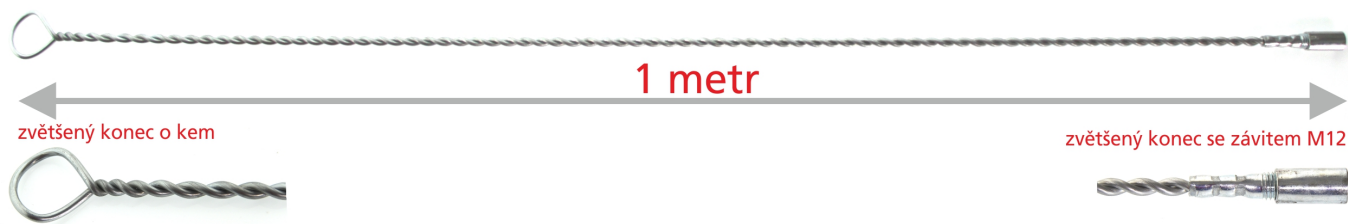

## **růžice pružinová nerez, kruhová PR 200 M 12 - nosný kruh**

0 ks skladem

Kartáč kominický - nerez - růžice pružinová nerez, kruhová PR 200 M 12 - nosný kruh

Kód produktu **790.0000000285**

Výrobce **KOVOBLESK**

## Parametry

Rozměry

Průměr 200 mm

---

Materiál	<b>Ocel, stáčený ocelový nerezový drát</b>
Použití	<b>Čištění kotlů, kamen, výměníků, kouřovodů a komínů</b>
Doporučené příslušenství	<b>nástavec kominický</b>