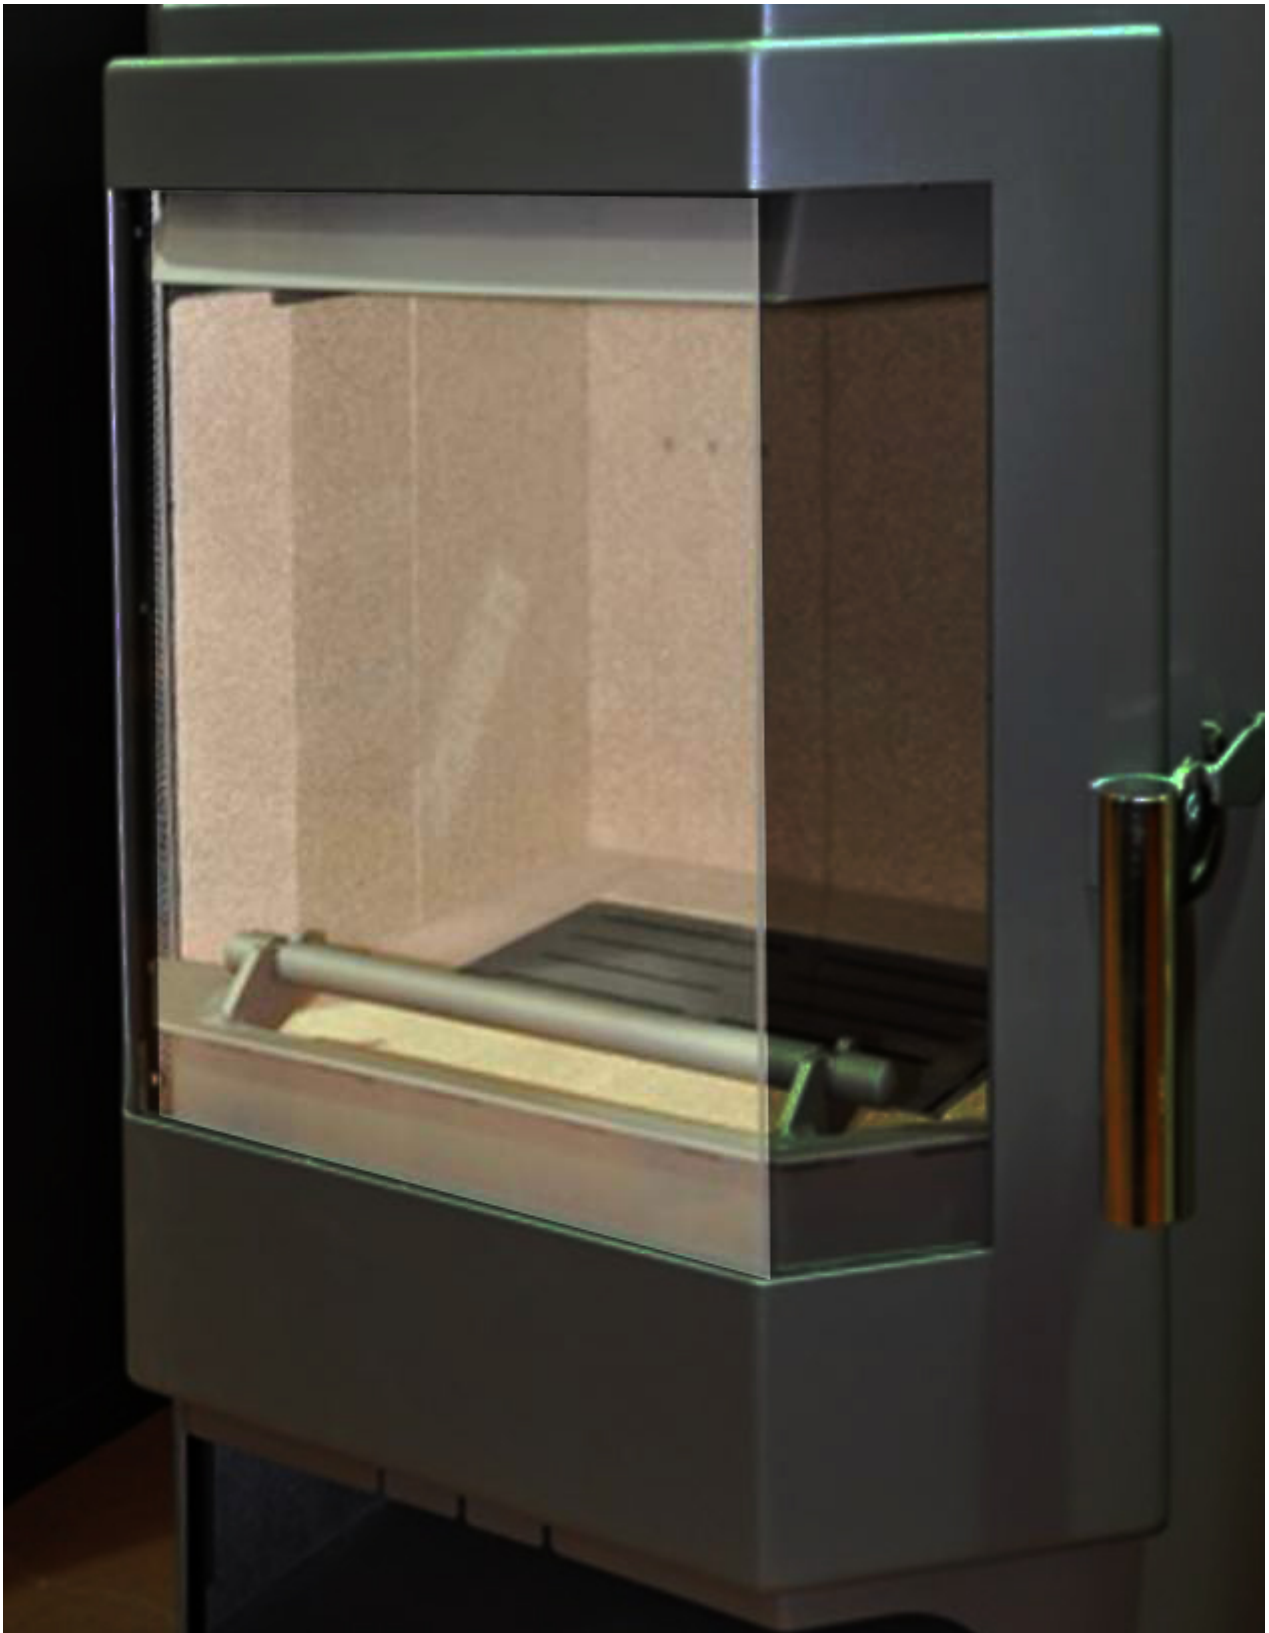

Náhradní žáruodolné sklo

FRANKFURT - sklo velké - 440x327x5 mm

4 ks skladem

Náhradní sklo FRANKFURT - sklo velké - 440x327x5 mm

Kód produktu	592.0000000634
Výrobce	servis THORMA Filakovo - Profikrby s.r.o. Blansko

Cena	1 346,09 Kč 1 112,47 Kč bez DPH
------	---

Parametry

Název náhradního dílu

sklo dvířek

Použití pro	FRANKFURT
Základní rozměry	440x327x5 mm
Materiál	žáruodolné sklo
Hmotnost	1,5 kg
Počet dílů	1

Detailní popis