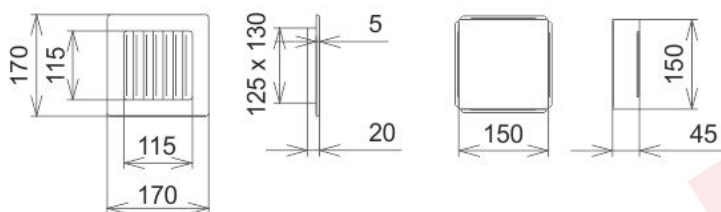

Krbová mřížka

černá lamelová Č 170x170

-5 ks skladem

Krbová větrací štěrbina, mřížka černá lamelová Č 170x170, moderní, plnopružkové provedení větracího kanálu pro teplovzdušné krby, odvětrávání a přísávání vzduchu

Kód produktu	620.715-000001
Výrobce	Kratki

Cena	356,47 Kč 294,60 Kč bez DPH
------	---------------------------------------

170x170

Parametry

Rozměr mřížky (venkovní rozměr rámečku) (mm) **170x170 mm**

Usazovací rozměr (montážní rámeček) (mm)	150x150 mm
Barva - typ barevného provedení	černá
Určeno k použití	Do interiéru, pro rozvody teplého vzduchu, větrání ...
Balení	Kartonová krabice, mřížka, zadní rámeček

Detailní popis

Krbová větrací štěrbinová mřížka černá lamelová Č 170x170, moderní, plnoprůchodové provedení větracího kanálu pro teplovzdušné krby, odvětrávání a přísávání vzduchu

Krbová mřížka černá lamelová Č 170x170