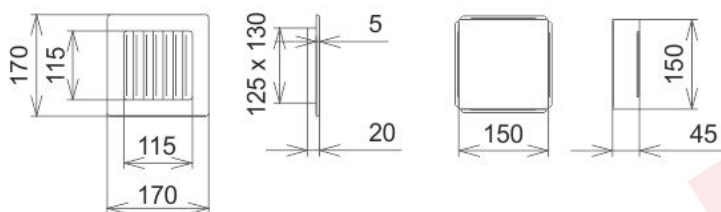

Krbová mřížka

černá lamelová Č 170x170

9 ks skladem

Krbová větrací štěrbina, mřížka černá lamelová Č 170x170, moderní, plnopružkové provedení větracího kanálu pro teplovzdušné krby, odvětrávání a přísávání vzduchu

Kód produktu	620.715-000001
Výrobce	Kratki

Cena	356,47 Kč 294,60 Kč bez DPH
------	---------------------------------------

170x170

Parametry

Rozměr mřížky (venkovní rozměr rámečku) (mm) **170x170 mm**

Usazovací rozměr (montážní rámeček) (mm)	150x150 mm
Barva - typ barevného provedení	černá
Určeno k použití	Do interiéru, pro rozvody teplého vzduchu, větrání ...
Balení	Kartonová krabice, mřížka, zadní rámeček

Detailní popis

Krbová větrací štěrbinová mřížka černá lamelová Č 170x170, moderní, plnoprůchodové provedení větracího kanálu pro teplovzdušné krby, odvětrávání a přísávání vzduchu

Krbová mřížka černá lamelová Č 170x170