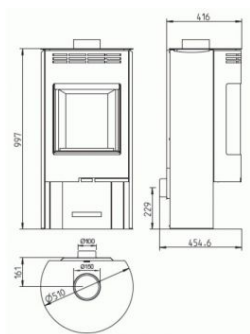

Servis Thorma v ČR, záruční, pozáruční, náhradní díly, zásilková služba náhradních dílů Thorma

Náhradní díly a servis pro kamna, krbová kamna a sporáky Thorma - Profikrby s.r.o. a partneři v ČR

Náhradní díly a servis pro kamna, krbová kamna a sporáky Thorma

Náhradní díly pro kompletní sortiment kamen, krbových kamen a sporáků na tuhá paliva THORMA Výroba, k.s. pokračovatele výroby Kovosmalt Filákovo.

Naše firma zajišťuje záruční a pozáruční **servis pro výrobky Thorma**. servis@thorma.cz

Kontaktujte naše obchodní oddělení servis@thorma.cz, **516 410 252, 721 294 124**

Galerie

ZARAGOZA