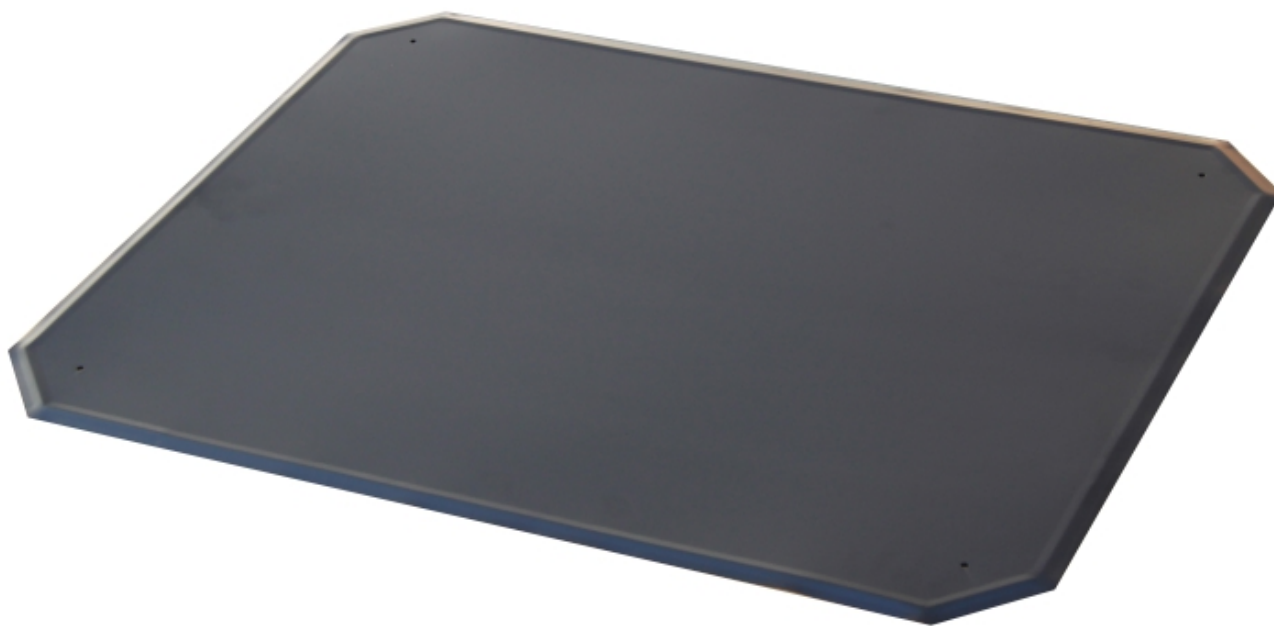

Plech pod kamna

Plech pod kamna 100x65cm - černý lak

6 ks skladem

Plech pod kamna 100x65cm - černý lak. Vhodný pod kamna, před kamna, před otevřený krb, sporák atd...

Kód produktu	530.0000000124
Výrobce	V.A.P.K

Cena	496,00 Kč 409,92 Kč bez DPH
------	---------------------------------------

Parametry

Nehořlavá podložka pod kamna

Plech pod kamna

Rozměr	100 x 65 cm
Povrchová úprava	černý lak
Použití	Pod kamna, před kamna, sporák, nehořlavá podložka před krb

Detailní popis

Plech pod kamna 100x65cm - černý lak. Vhodný pod kamna, před kamna, před otevřený krb, sporák atd...

Plech s úpravou práškovým lakem (plech pod kamna) vyniká dlouhou životností,

a velmi dobrou kvalitou údržby.

Má zpevněné okraje, které se nezvedají, a tedy nepůsobí za provozu potíže jako je zakopávání o okraj, hromadění prachu pod plechem a podobně.

Zkosené rohy mají význam zpevnění v rozích, aby se rohy při zatížení nášlapem neotáčely nahoru.