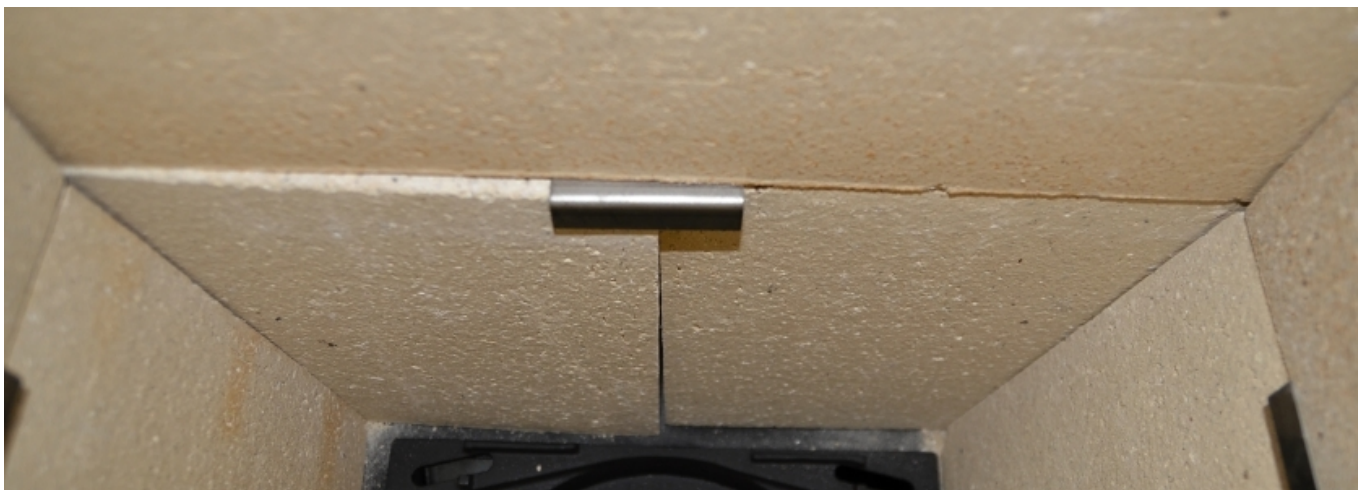

Jak vybrat náhradní díl

Náhradní díly dodáváme pro kompletní sortiment kamen, krbových kamen a sporáků Thorma výroba, k.s. Filakovo

Při výběru dílů postupujte podle typu výrobku, fotky u zboží, popřípadě roku výroby.

Pokud si nejste přesně jistí, že objednávaný díl je správný, tak nás raději kontaktujte dotazem. Můžete nám poslat fotku kamen i poškozeného, nebo požadovaného dílu a pomůžeme vám s jeho výběrem.

Zároveň vám doporučíme montážní příslušenství a nutné související díly, pokud jsou potřeba.