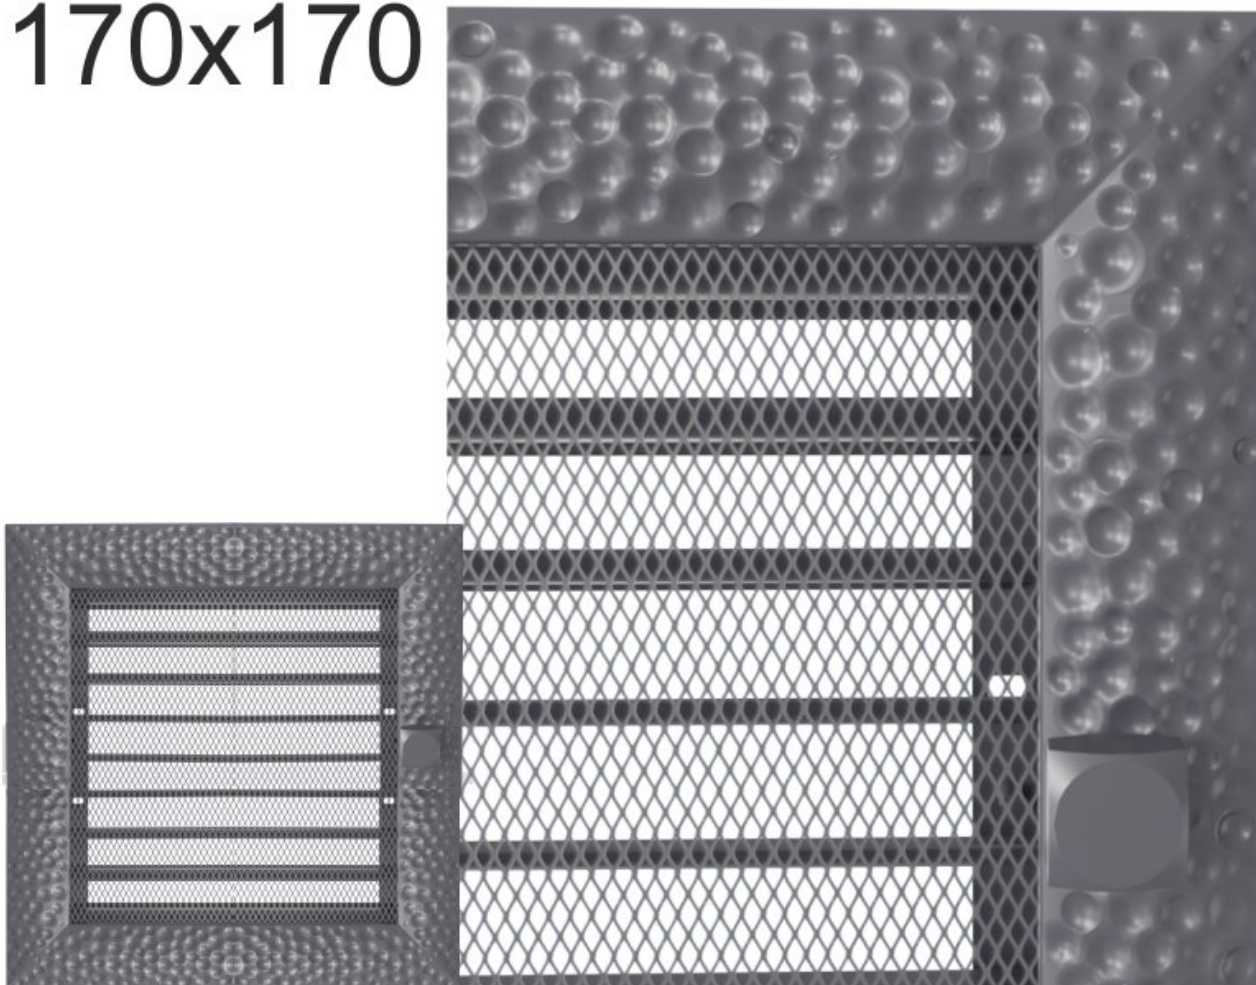

Krbová mřížka exkluzivní

VENUS grafitová s žaluzií 170x170

1 ks skladem

Krbová mřížka pro teplovzdušné rozvody krbů profil rámečku VENUS grafitová s žaluzií 170x170 mm, pro odvětrávání, ventilace, přívody vzduchu, mřížka se zazdívacím rámečkem

Kód produktu	620.420-000014
Výrobce	Kratki

Cena	741,51 Kč 612,81 Kč bez DPH
------	---------------------------------------

170x170

Parametry

Rozměr mřížky (venkovní rozměr rámečku) (mm) **170x170 mm**

Usazovací rozměr (montážní rámeček) (mm)	150x150 mm
Barva - typ barevného provedení	grafitová (antracit)
Určeno k použití	Do interiéru, pro rozvody teplého vzduchu, větrání ...
Balení	Kartonová krabice, mřížka, zadní rámeček

Detailní popis

Krbová mřížka pro teplovzdušné rozvody krbů profil rámečku VENUS grafitová s žaluzií 170x170 mm, pro odvětrávání, ventilace, přívody vzduchu, mřížka se zadržovacím rámečkem

Montáž krbové mřížky - příklady řešení