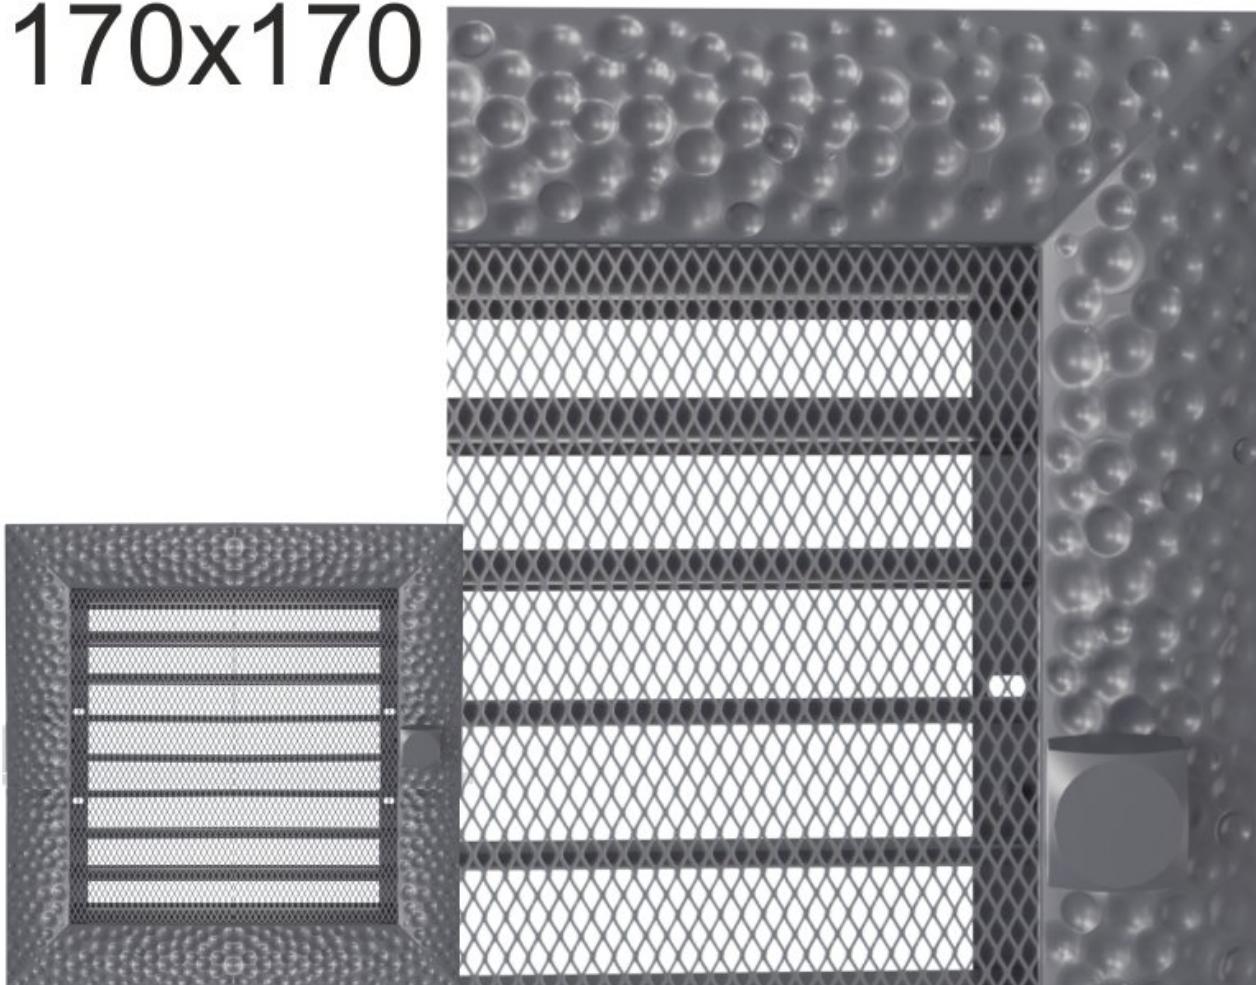

Krbová mřížka exkluzivní

VENUS grafitová s žaluzií 170x170

1 ks skladem

Krbová mřížka pro teplovzdušné rozvody krbů profil rámečku VENUS grafitová s žaluzií 170x170 mm, pro odvětrávání, ventilace, přívody vzduchu, mřížka se zadržovacím rámečkem

Kód produktu	620.420-000014
Výrobce	Kratki

Cena	741,51 Kč 612,81 Kč bez DPH
------	---------------------------------------

170x170

Parametry

Rozměr mřížky (venkovní rozměr rámečku) (mm) **170x170 mm**

Usazovací rozměr (montážní rámeček) (mm)	150x150 mm
Barva - typ barevného provedení	grafitová (antracit)
Určeno k použití	Do interiéru, pro rozvody teplého vzduchu, větrání ...
Balení	Kartonová krabice, mřížka, zadní rámeček

Detailní popis

Krbová mřížka pro teplovzdušné rozvody krbů profil rámečku VENUS grafitová s žaluzií 170x170 mm, pro odvětrávání, ventilace, přívody vzduchu, mřížka se zadržovacím rámečkem

Montáž krbové mřížky - příklady řešení