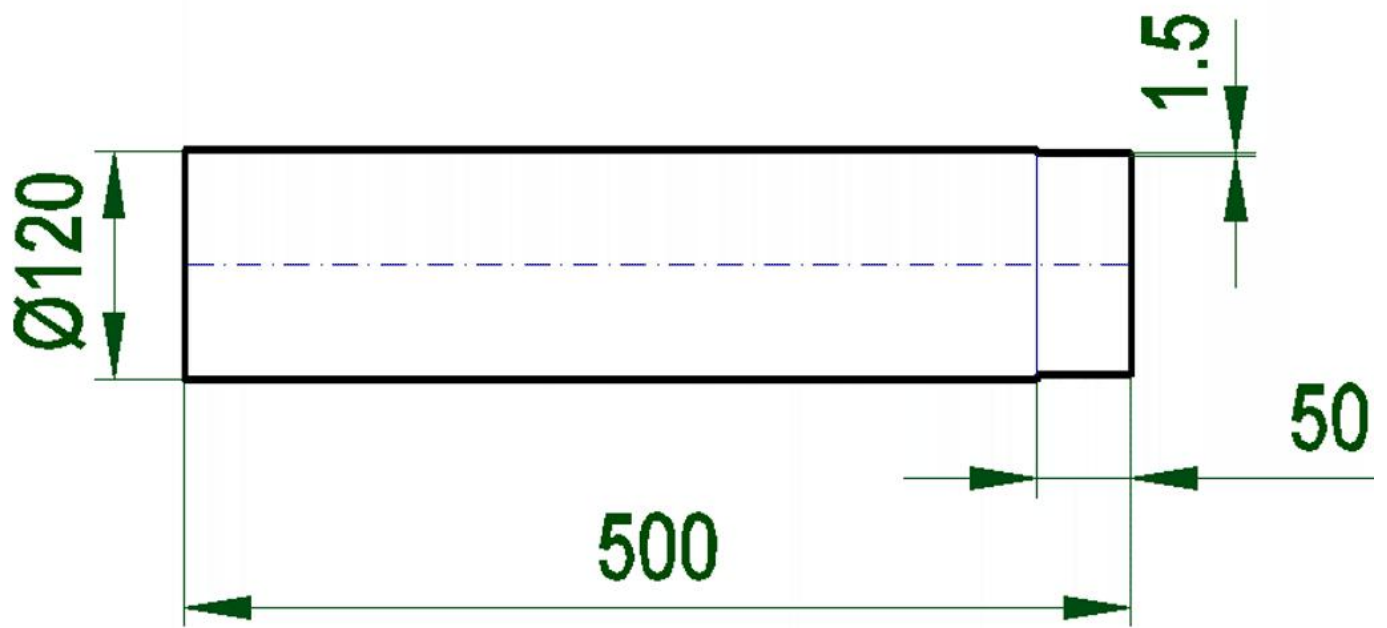

## **Roura délky 500 mm - průměr 120 mm tl.1,5**

9 ks skladem

Trubka DN 120 - L 500 - tloušťka 1,5mm - kouřovod pro křbová kamna

Kód produktu **600.KC12015036**

Výrobce **V.A.P.K.**

Cena **456,21 Kč**  
377,03 Kč bez DPH

## Parametry

Technický název

Roura DN120 L500

Průměr kouřovodu	<b>120 mm</b>
Délka kouřovodu	<b>500</b>
Tloušťka stěny kouřovodu	<b>1.5</b>
Délka kouřovodu bez hrdla	<b>450</b>
Materiál kouřovodu	<b>ocel</b>
Úprava povrchu	<b>žáruodolný lak</b>
Odstín barvy povrchu	<b>černá</b>

## **Detailní popis**

Trubka DN 120 - L 500 - tloušťka 1,5mm - kouřovod pro krbová kamna

Komínová roura je součástí kouřovodů pro zaústění kamen.

Pro dlouhodobější topení doporučujeme použití dílu s komínovou klapkou, kterou můžete při topení snížit komínový tah.