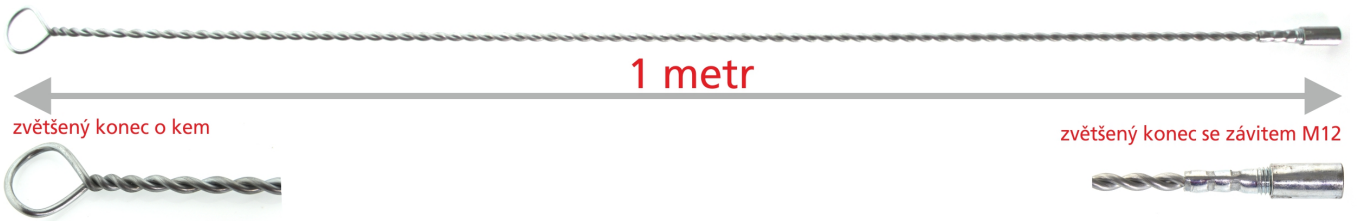

Nástavec ocelový

## **kominický drátěný, délka 1 metr, závit M 12**

0 ks skladem

Nástavec ocelový kominický drátěný, délka 1 metr, závit M 12

Kód produktu **790.0000000250**

Výrobce **KOVOBLESK**

Cena **81,57 Kč**  
67,41 Kč bez DPH

### Parametry

Rozměry

Délka = 1 metr

---

Materiál	<b>Ocel, stáčený ocelový drát - mírně ohebné provedení</b>
Použití	<b>Čištění kotlů, kamen, výměníků, kouřovodů a komínů</b>
Doporučené příslušenství	<b>Kotlové kartáče a štětky</b>