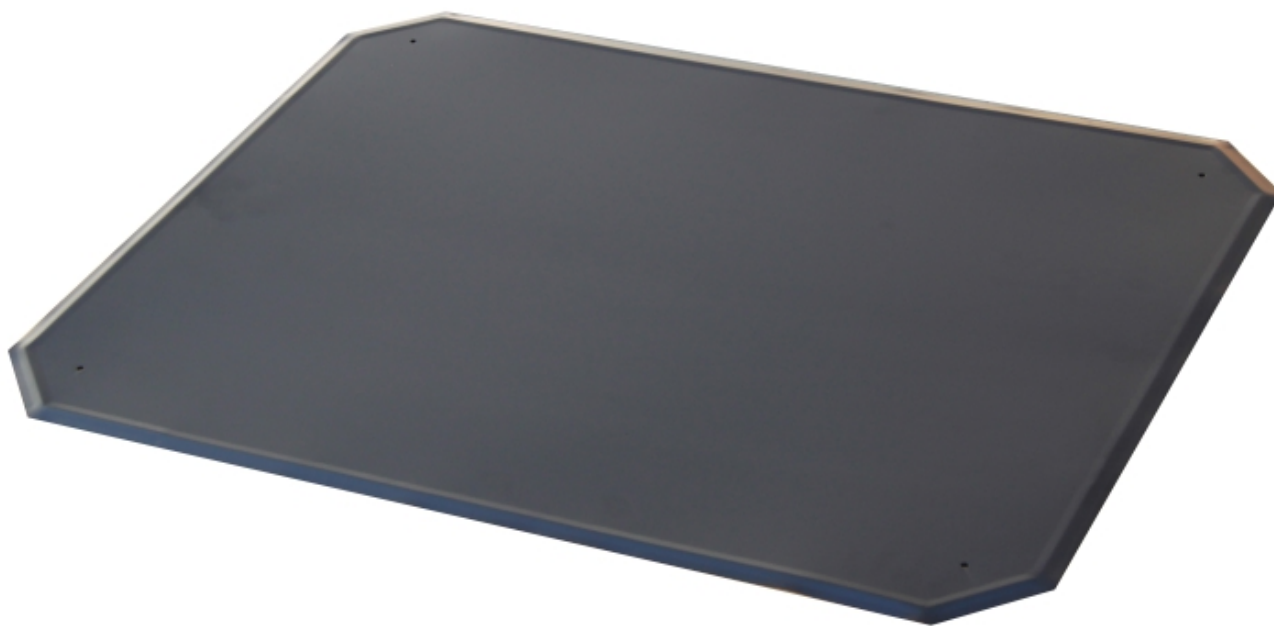

Plech pod kamna

## Plech pod kamna 50x65cm - černý komaxit

5 ks skladem

Plech pod kamna 50x65cm - černý práškový lak. Vhodný pod kamna, před kamna, před otevřený krb, sporák atd...

Kód produktu	<b>530.0000000122</b>
Výrobce	<b>V.A.P.K.</b>

## Parametry

Nehořlavá podložka pod kamna

**Plech pod kamna**

---

Rozměr	<b>50 x 65 cm</b>
Povrchová úprava	<b>černý lak</b>
Použití	<b>Pod kamna, před kamna, sporák, nehořlavá podložka před krb</b>

## Detailní popis

Plech pod kamna 50x65cm - černý práškový lak. Vhodný pod kamna, před kamna, před otevřený krb, sporák atd...

**Plech s úpravou práškovým lakem (plech pod kamna) vyniká dlouhou životností,**