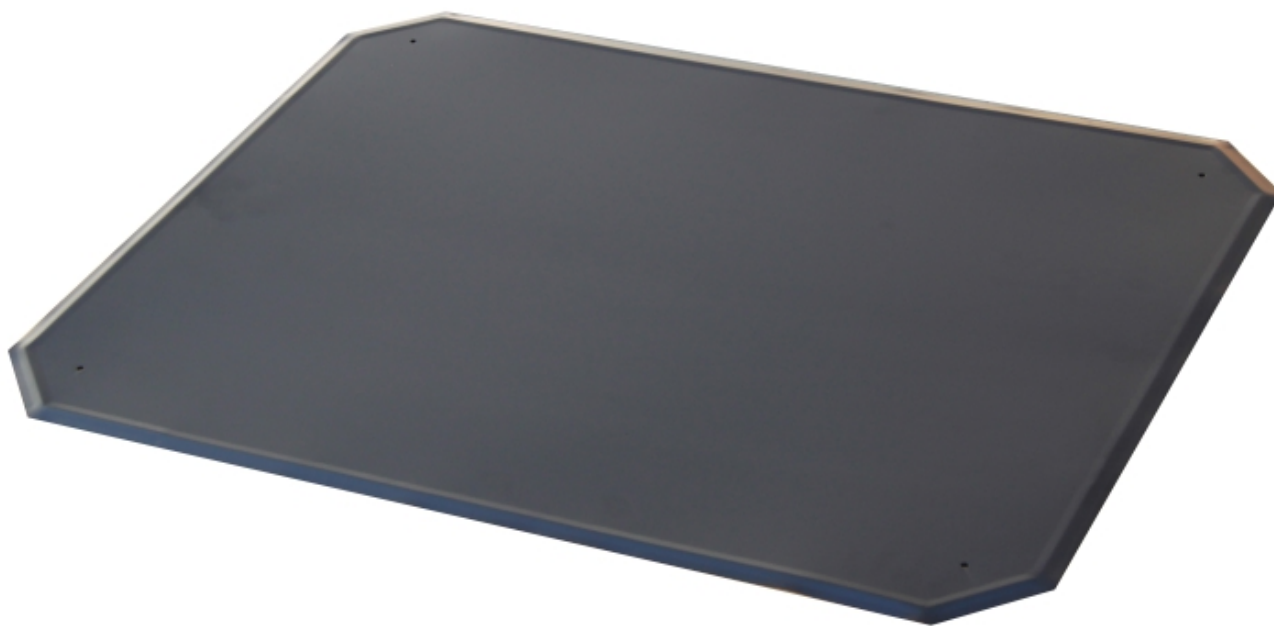

Plech pod kamna

## Plech pod kamna 50x65cm - černý komaxit

8 ks skladem

Plech pod kamna 50x65cm - černý práškový lak. Vhodný pod kamna, před kamna, před otevřený krb, sporák atd...

Kód produktu **530.0000000122**

Výrobce **V.A.P.K.**

## Parametry

Nehořlavá podložka pod kamna

**Plech pod kamna**

---

Rozměr	<b>50 x 65 cm</b>
Povrchová úprava	<b>černý lak</b>
Použití	<b>Pod kamna, před kamna, sporák, nehořlavá podložka před krb</b>

## Detailní popis

Plech pod kamna 50x65cm - černý práškový lak. Vhodný pod kamna, před kamna, před otevřený krb, sporák atd...

**Plech s úpravou práškovým lakem (plech pod kamna) vyniká dlouhou životností,**