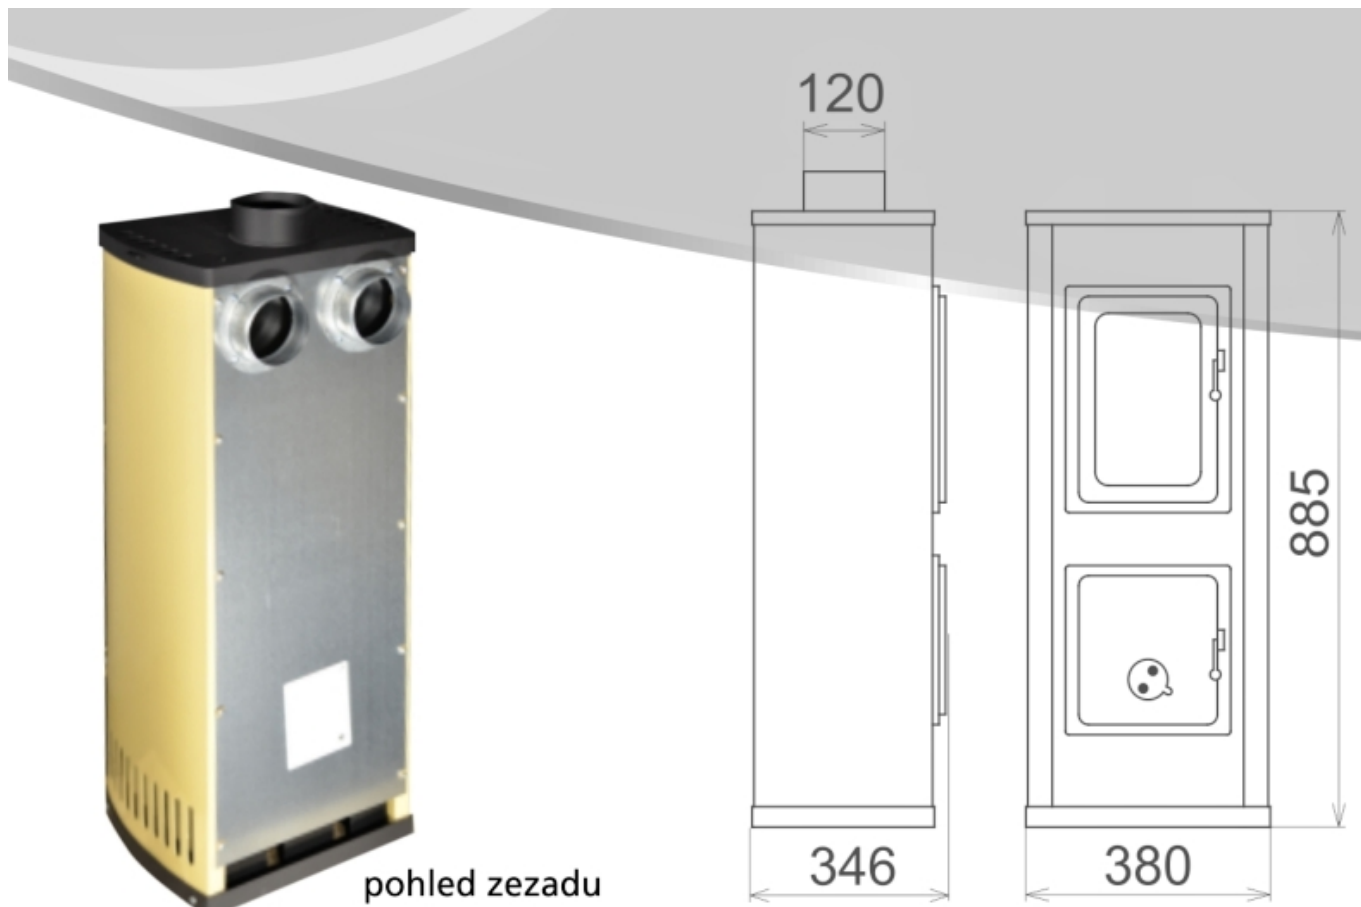

Typové číslo	F1451650617
Jmenovitý výkon	5 kW
Rozsah výkonů	2,5 až 7,5 kW
Celkový vytápěný prostor	48 až 124 m3
Výstup vzduchu pro teplovzdušné vytápění	2 x 100 mm
Provedení jednovrstvé, dvouvrstvé	dvouvrstvé
Materiál druhého pláště	smaltovaný plech
Barva základní	černá
Barva pláště	černá
Druh povrchu	smalt
Rozměr - výška	885 mm
Rozměr - šířka	380 mm
Rozměr - hloubka	360 mm
Průměr hrdla kouřovodu	120 mm
Umístění kouřovodu	horní
Výška hrdla kouřovodu nad podlahou	686 mm
Provozní tah komína (Pa)	12 Pa
Typy doporučených paliv	palivové dřevo, palivové dřevěné brikety
Spotřeba paliva - dřevo	1,95 kg/hod
Spotřeba paliva - brikety	1,3 kg/hod
Délka polen	15-20 cm
Maximální obvod polen	30 cm
Spalování	dvoustupňové
Hoření	na roštu

Detailní popis

Krbová Kamna Verona TOP černá s vývodem kouřovodu nahoru DN120, smaltovaná dvouplášťová kamna 5

Kw, rozsah výkonů 2,5 až 7,5 kW, účinnost 78%,

Krbová kamna Verona černá - s vývodem kouřovodu nahoru DN120

Zadní stěna druhého pláště umožňuje napojení na rozvod teplého vzduchu pro vytápění dalších místností.

Popelníkové dveře čistící

Připojení na komín a rozvod
teplovzdušného topení

Regulace sekundárního
vzduchu pro spalování

Napojení na rozvod
teplovzdušného topení

Regulace vzduchu pro
oplach skla

Záslepka pláště

Výstup teplého vzduchu

Výstup teplého vzduchu

THORMA

Rozměrové schema kamen VERONA TOP

Barva Aqua-Heat je skutečné bio-řešení. Jsme šetrní k sobě i k přírodě.