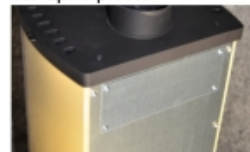

Zadní stěna druhého pláště umožňuje napojení na rozvod teplého vzduchu pro vytápění dalších místností.

Popelníkové dveře čistící

Připojení na komín a rozvod
teplovzdušného topení

Regulace sekundárního
vzduchu pro spalování

Napojení na rozvod
teplovzdušného topení

Regulace vzduchu pro
oplach skla

Záslepka pláště

Výstup teplého vzduchu

Výstup teplého vzduchu

THORMA

Rozměrové schema kamen VERONA TOP

Barva Aqua-Heat je skutečné bio-řešení. Jsme šetrní k sobě i k přírodě.