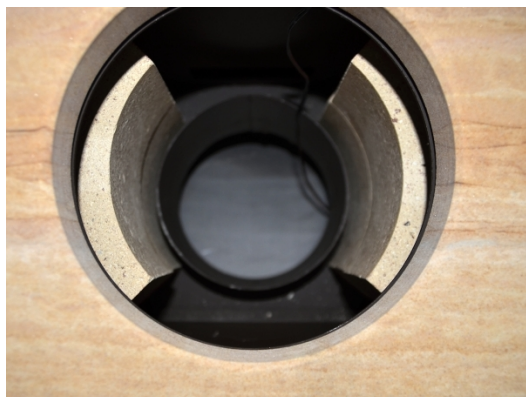

Akumulační obklad kouřovodu šamotový pro krbová kamna ALVESTA

Komfort spalování a čistotu vyhoření topeniště a skla můžete dále zvýšit akumulčním obkladem kouřovodu: