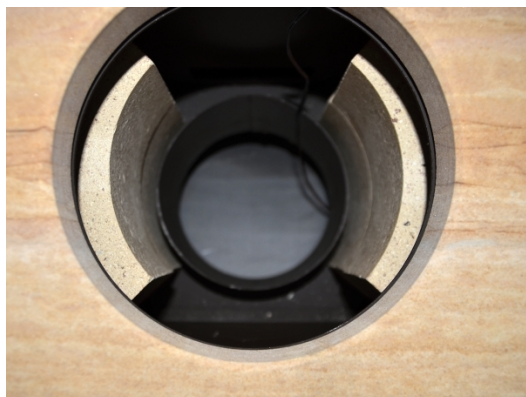

Sálavý obklad kouřovodu (4 segmenty - 10 kg)

Akumulační obklad šamotový ALVESTA - 10 kg

0 ks skladem

Akumulační obklad šamotový pro krbová kamna ALVESTA - THORMA (4 segmenty 10 kg), jednoduchá montáž

Kód produktu **506.ALVESTASA1**

Výrobce **ProfiKrby**

Cena **1 198,60 Kč**
990,58 Kč bez DPH

Detailní popis

Akumulační obklad šamotový pro krbová kamna ALVESTA - THORMA (4 segmenty 10 kg), jednoduchá montáž

Akumulační obklad kouřovodu šamotový pro krbová kamna ALVESTA

Komfort spalování a čistotu vyhoření topeniště a skla můžete dále zvýšit akumulčním obkladem kouřovodu:

Akumulační obklad:

stabilizuje tok spalin a udržuje stabilní tah komína

prodlužuje dobu hoření

zlepšuje vyhoření paliva

zlepšuje čistotu skla

prodlužuje dobu mezi přikládáním

zlepšuje a prodlužuje předávání tepla do obytné místnosti

montáž uživatelem - i do stávajících kamen

Akumulační obklad dodáváme ve dvou variáнтách šamot (10kg) a nebo magnetit (19kg)