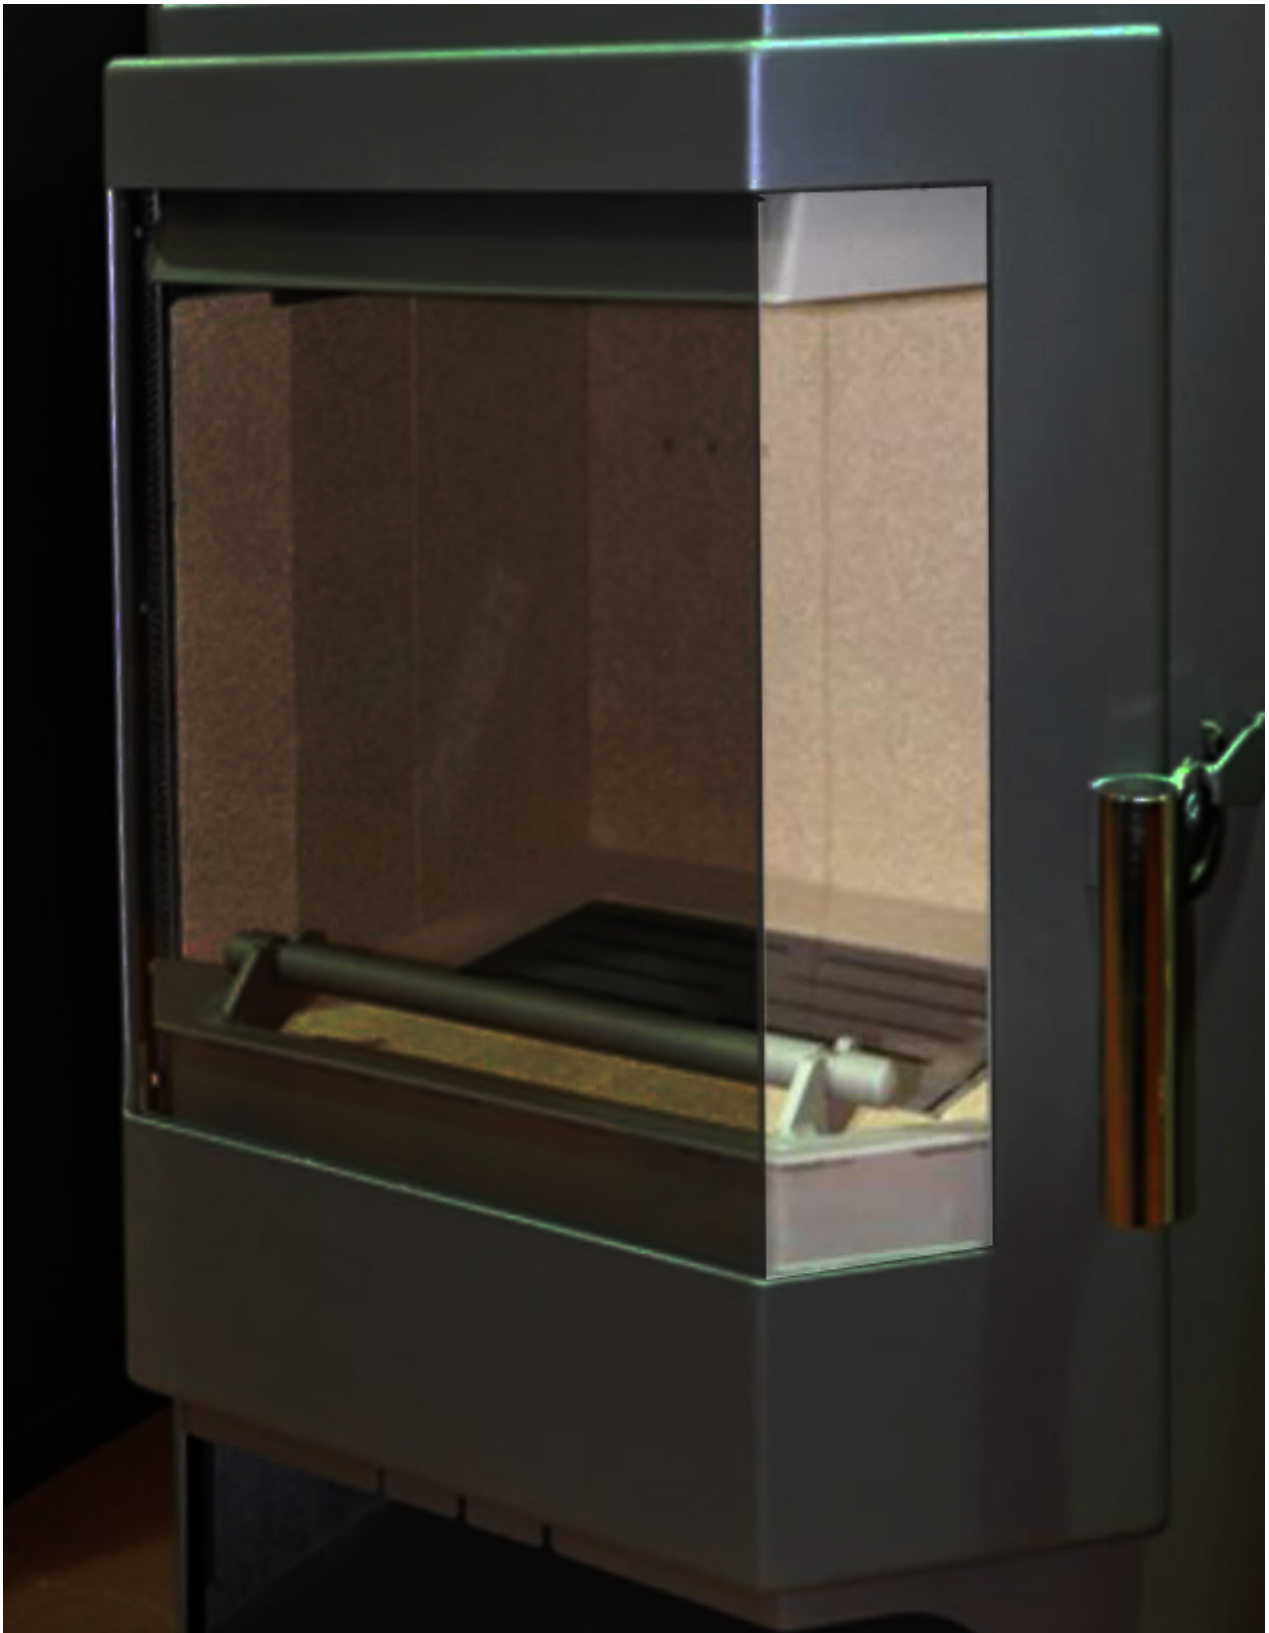

Náhradní žáruodolné sklo

FRANKFURT - sklo malé - 440x105x5 mm

6 ks skladem

Náhradní díl pro krbová kamna FRANKFURT - sklo malé - 440x105x5 mm

Kód produktu	592.0000000542
Výrobce	servis THORMA Filakovo - Profikrby s.r.o. Blansko

Cena	487,62 Kč 402,99 Kč bez DPH
------	---------------------------------------

Parametry

Název náhradního dílu

sklo dvířek, pro kamna jsou potřebné 2 kusy

Použití pro	FRANKFURT
Základní rozměry	440x105x5 mm
Materiál	žáruodolné sklo
Hmotnost	0,4 kg
Počet dílů	1