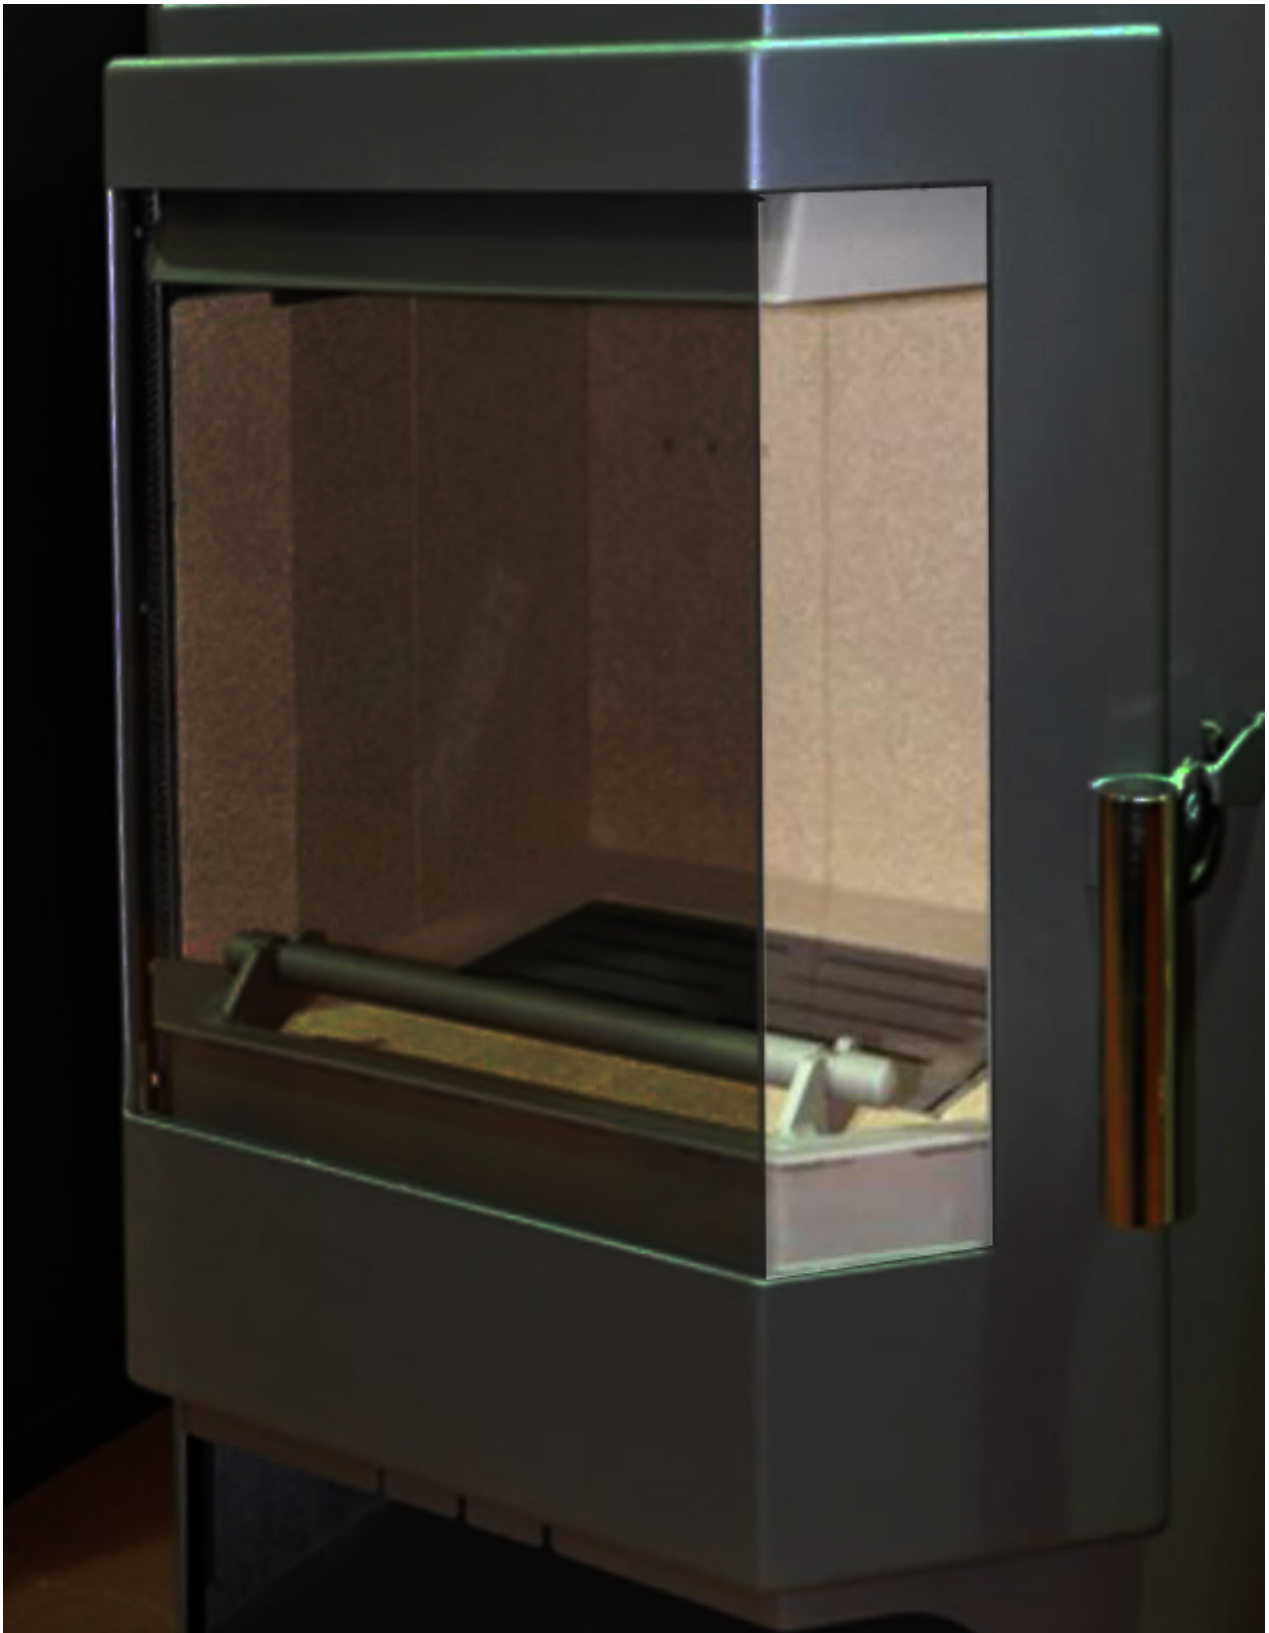

Náhradní žáruodolné sklo

FRANKFURT - sklo malé - 440x105x5 mm

6 ks skladem

Náhradní díl pro krbová kamna FRANKFURT - sklo malé - 440x105x5 mm

Kód produktu	592.0000000542
Výrobce	servis THORMA Filakovo - Profikrby s.r.o. Blansko

Cena	493,10 Kč 407,52 Kč bez DPH
------	---------------------------------------

Parametry

Název náhradního dílu

sklo dvířek, pro kamna jsou potřebné 2 kusy

Použití pro	FRANKFURT
Základní rozměry	440x105x5 mm
Materiál	žáruodolné sklo
Hmotnost	0,4 kg
Počet dílů	1