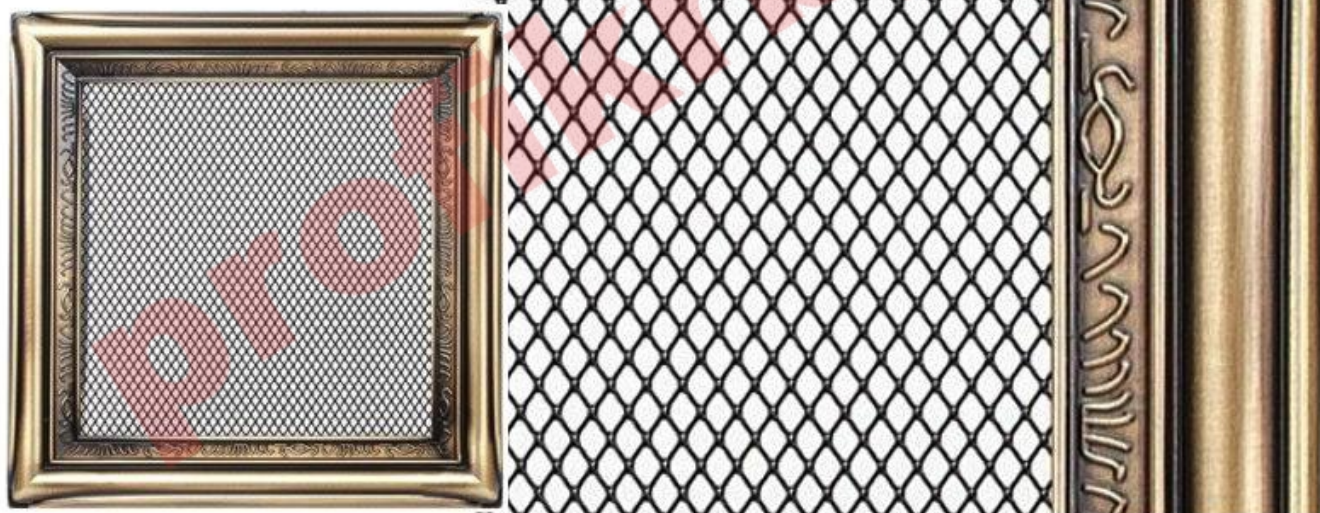

Krbová mřížka

provedení rustikální patina, rozměr 170x170 mm

0 ks skladem

Krbová mřížka pro teplovzdušné rozvody krbů provedení rustikální patina, rozměr 170x170 mm, pro odvětrávání, ventilace, přívody vzduchu, mřížka se zadržovacím rámečkem

Kód produktu **620.120-000027**

Výrobce **Kratki**

Cena **426,27 Kč**
352,29 Kč bez DPH

170x170

Parametry

Rozměr mřížky (venkovní rozměr rámečku) (mm) **170x170 mm**

Usazovací rozměr (montážní rámeček) (mm)	150x150 mm
Barva - typ barevného provedení	rustikální (hnědá patina)
Určeno k použití	Do interiéru, pro rozvody teplého vzduchu, větrání ...
Balení	Kartonová krabice, mřížka, zadní rámeček

Detailní popis

Krbová mřížka pro teplovzdušné rozvody krbů provedení rustikální patina, rozměr 170x170 mm, pro odvětrávání, ventilace, přívody vzduchu, mřížka se zadržovacím rámečkem

Krbová mřížka pro teplovzdušné rozvody krbů.