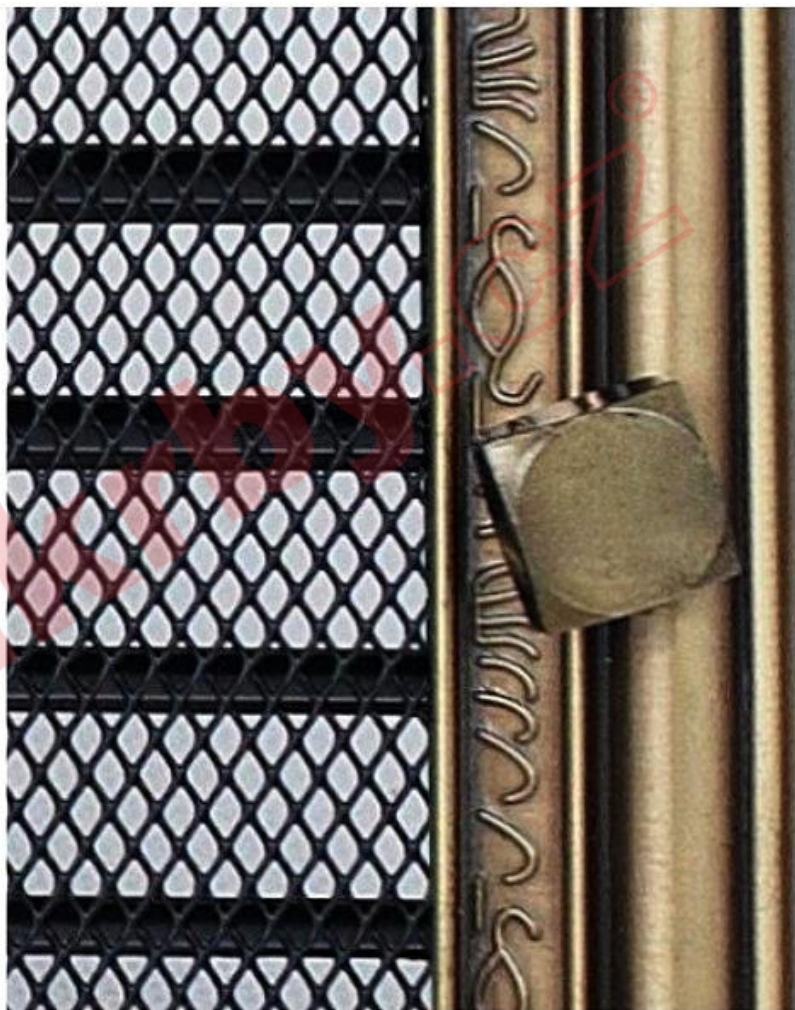

Krbová mřížka

provedení rustikální patina se žaluzií, rozměr 170x170 mm

-6 ks skladem

Krbová mřížka pro teplovzdušné rozvody krbů provedení rustikální patina se žaluzií, rozměr 170x170 mm, pro odvětrávání, ventilace, přívody vzduchu, mřížka se zazdívacím rámečkem

Kód produktu **620.120-000032**

Výrobce **Kratki**

Cena **481,13 Kč**
397,63 Kč bez DPH

170x170

Parametry

Rozměr mřížky (venkovní rozměr rámečku) (mm) **170x170 mm**

Rozměr mřížky (venkovní rozměr rámečku) (mm)	170x170 mm
Rozměr mřížky (venkovní rozměr rámečku) (mm)	170x170 mm
Usazovací rozměr (montážní rámeček) (mm)	150x150 mm
Usazovací rozměr (montážní rámeček) (mm)	150x150 mm
Usazovací rozměr (montážní rámeček) (mm)	150x150 mm
Barva - typ barevného provedení	rustikální (hnědá patina)
Určeno k použití	Do interiéru, pro rozvody teplého vzduchu, větrání ...
Balení	Kartonová krabice, mřížka, zadní rámeček

Detailní popis

Krbová mřížka pro teplovzdušné rozvody krbů provedení rustikální patina se žaluzií, rozměr 170x170 mm, pro odvětrávání, ventilace, přívody vzduchu, mřížka se zazdívacím rámečkem

Krbová mřížka pro teplovzdušné rozvody krbů.