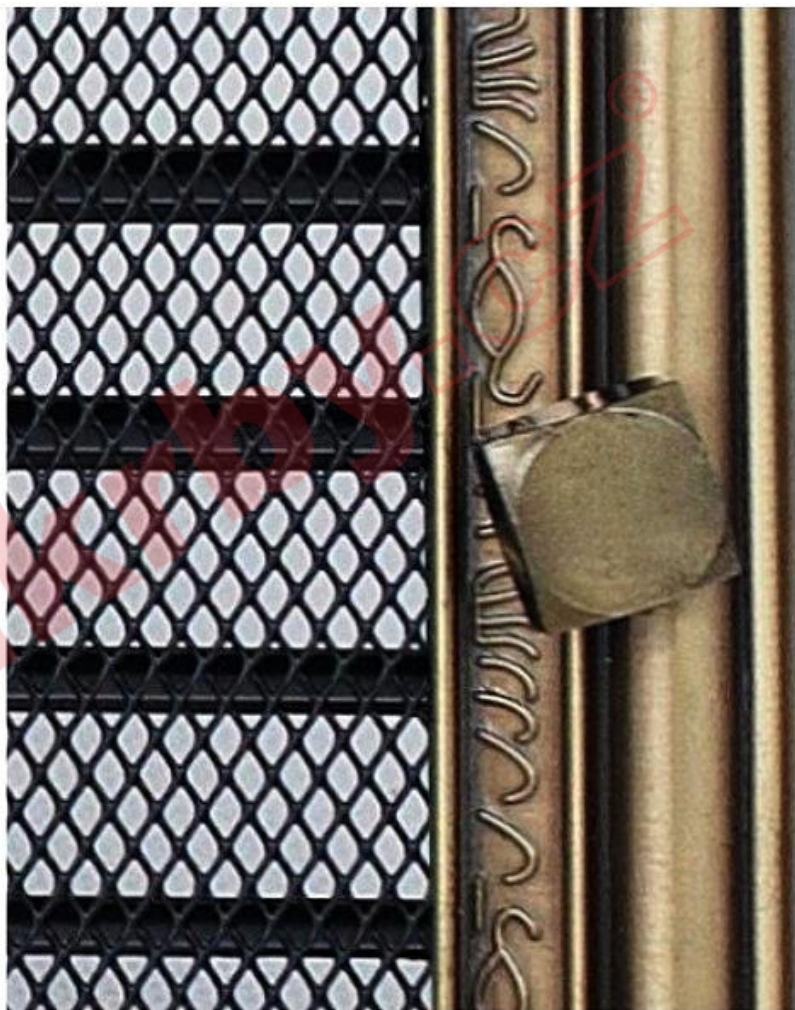

Krbová mřížka

provedení rustikální patina se žaluzií, rozměr 170x170 mm

0 ks skladem

Krbová mřížka pro teplovzdušné rozvody krbů provedení rustikální patina se žaluzií, rozměr 170x170 mm, pro odvětrávání, ventilace, přívody vzduchu, mřížka se zazdívacím rámečkem

Kód produktu **620.120-000032**

Výrobce **Kratki**

Cena **481,13 Kč**
397,63 Kč bez DPH

170x170

Parametry

Rozměr mřížky (venkovní rozměr rámečku) (mm) **170x170 mm**

Rozměr mřížky (venkovní rozměr rámečku) (mm)	170x170 mm
Rozměr mřížky (venkovní rozměr rámečku) (mm)	170x170 mm
Usazovací rozměr (montážní rámeček) (mm)	150x150 mm
Usazovací rozměr (montážní rámeček) (mm)	150x150 mm
Usazovací rozměr (montážní rámeček) (mm)	150x150 mm
Barva - typ barevného provedení	rustikální (hnědá patina)
Určeno k použití	Do interiéru, pro rozvody teplého vzduchu, větrání ...
Balení	Kartonová krabice, mřížka, zadní rámeček

Detailní popis

Krbová mřížka pro teplovzdušné rozvody krbů provedení rustikální patina se žaluzií, rozměr 170x170 mm, pro odvětrávání, ventilace, přívody vzduchu, mřížka se zazdívacím rámečkem

Krbová mřížka pro teplovzdušné rozvody krbů.