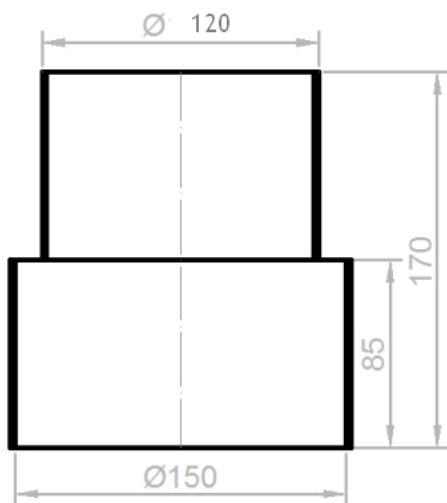

Kouřovod černý - přechod

**průměr 150 / 120 mm tl.1,5**

4 ks skladem

Kouřovod černý - přechod průměr 150 / 120 mm tl.1,5 Přechod slouží k změně průměru kouřovodu na nižší. Detailní popis je níže.

Kód produktu	<b>600.KC15015097</b>
Výrobce	<b>V.A.P.K.</b>

## Parametry

Technický název

**Redukce 150/120**

Průměr kouřovodu	<b>150 mm</b>
Délka kouřovodu	<b>150</b>
Tloušťka stěny kouřovodu	<b>1.5</b>
Délka kouřovodu bez hrdla	<b>100</b>
Materiál kouřovodu	<b>ocel</b>
Úprava povrchu	<b>žáruodolný lak</b>
Odstín barvy povrchu	<b>černá</b>

První větší rozměr se nasazuje. Druhý menší rozměr se vkládá. Zapojení je po kouři.

Přechod se umísťuje vždy přímo na spotřebič, následně se pokračuje kouřovodem menšího průměru až k sopouchu komína, kde je kouřovod zaústěn do zděře, nebo komínové redukce.