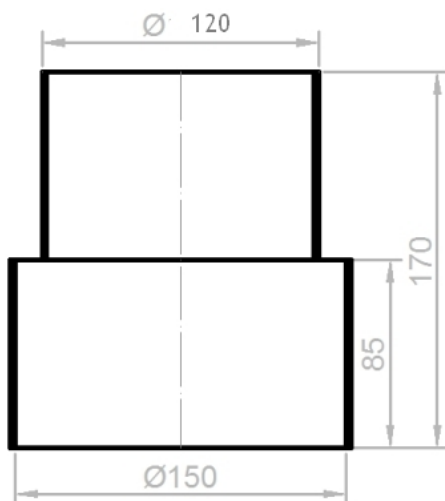

Kouřovod černý - přechod

průměr 150 / 120 mm tl.1,5

5 ks skladem

Kouřovod černý - přechod průměr 150 / 120 mm tl.1,5 Přechod slouží k změně průměru kouřovodu na nižší. Detailní popis je níže.

Kód produktu	600.KC15015097
Výrobce	V.A.P.K.

Cena	459,99 Kč 380,16 Kč bez DPH
------	--

Parametry

Technický název

Redukce 150/120

Průměr kouřovodu	150 mm
Délka kouřovodu	150
Tloušťka stěny kouřovodu	1.5
Délka kouřovodu bez hrdla	100
Materiál kouřovodu	ocel
Úprava povrchu	žáruodolný lak
Odstín barvy povrchu	černá

Detailní popis

Kouřovod černý - přechod průměr 150 / 120 mm tl.1,5 Přechod slouží k změně průměru kouřovodu na nižší. Detailní popis je níže.

Kouřovod černý - přechod 150/120 mm tl.1,5

Přechod slouží k změně průměru kouřovodu na nižší.

První větší rozměr se nasazuje. Druhý menší rozměr se vkládá. Zapojení je po kouři.

Přechod se umísťuje vždy přímo na spotřebič, následně se pokračuje kouřovodem menšího průměru až k sopouchu komína, kde je kouřovod zaústěn do zděře, nebo komínové redukce.