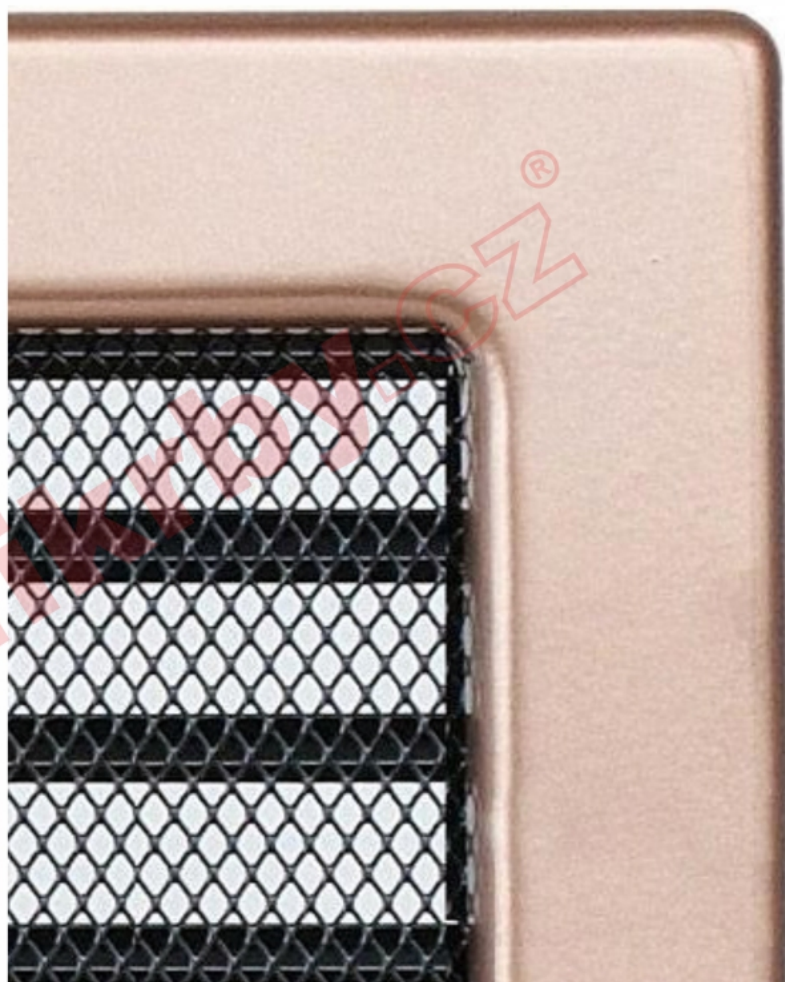

Krbová mřížka

## **lakovaná měď s žaluzií, rozměr 170x170 mm**

0 ks skladem

Krbová mřížka pro teplovzdušné rozvody krbů lakovaná měď s žaluzií, rozměr 170x170 mm, pro odvětrávání, ventilace, přívody vzduchu, mřížka se zazdívacím rámečkem

## Parametry

Rozměr mřížky ( venkovní rozměr rámečku) (mm) **170x170 mm**

Usazovací rozměr (montážní rámeček) (mm)	<b>150x150 mm</b>
Barva - typ barevného provedení	<b>měď - lakovaná</b>
Určeno k použití	<b>Do interiéru, pro rozvody teplého vzduchu, větrání ...</b>
Balení	<b>Kartonová krabice, mřížka, zadní rámeček</b>

## **Detailní popis**

Krbová mřížka pro teplovzdušné rozvody krbů lakovaná měď s žaluzií, rozměr 170x170 mm, pro odvětrávání, ventilace, přívody vzduchu, mřížka se zadržovacím rámečkem

Krbová mřížka lakovaná měď s žaluzií 170x170. Krbová mřížka pro teplovzdušné rozvody krbů.