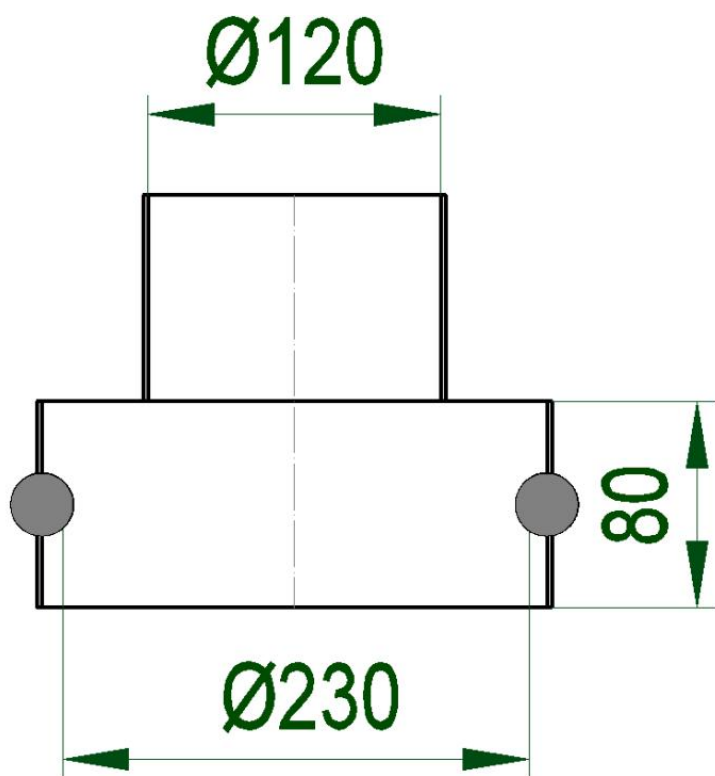

Nerezová převlečná redukce kouřovodu

120 pro šamotový sopouch 200 (vnější průměr 230 mm) 1 provazec

1 ks skladem

Nerezová převlečná redukce kouřovodu 120 pro šamotový sopouch 200 (vnější průměr 230 mm) 1 provazec slouží k pružnému zaústění nerezového kouřovodu průměru 120 mm tl. 1 mm na sopouch 200 mm (vnější průměr 230 mm) po vodě (po kondenzátu).

Parametry

Úprava povrchu

žáruodolný lak

Detailní popis

Nerezová převlečná redukce kouřovodu 120 pro šamotový sopouch 200 (vnější průměr 230 mm) 1 provazec slouží k pružnému zaústění nerezového kouřovodu průměru 120 mm tl. 1 mm na sopouch 200 mm (vnější průměr 230 mm) po vodě (po kondenzátu).

Nerezová převlečná redukce kouřovodu 120 pro šamotový sopouch 200 (vnější průměr 230 mm) 1 provazec

Galerie