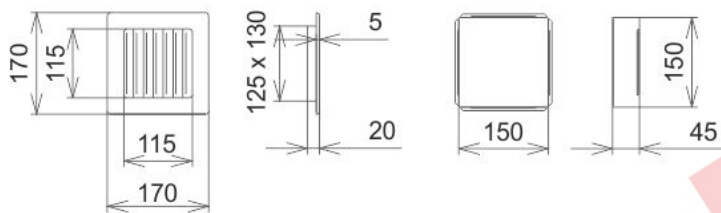

## černo-stříbrná lamelová 170x170

0 ks skladem

Krbová větrací štěrbina, mřížka černo-stříbrná lamelová 170x170, moderní, plnopřechodové provedení větracího kanálu pro teplovzdušné krby, odvětrávání a přísávání vzduchu

## Parametry

Rozměr mřížky ( venkovní rozměr rámečku) (mm) **170x170 mm**

Usazovací rozměr (montážní rámeček) (mm)	<b>150x150 mm</b>
Barva - typ barevného provedení	<b>černo - stříbrná patina</b>
Určeno k použití	<b>Do interiéru, pro rozvody teplého vzduchu, větrání ...</b>
Balení	<b>Kartonová krabice, mřížka, zadní rámeček</b>