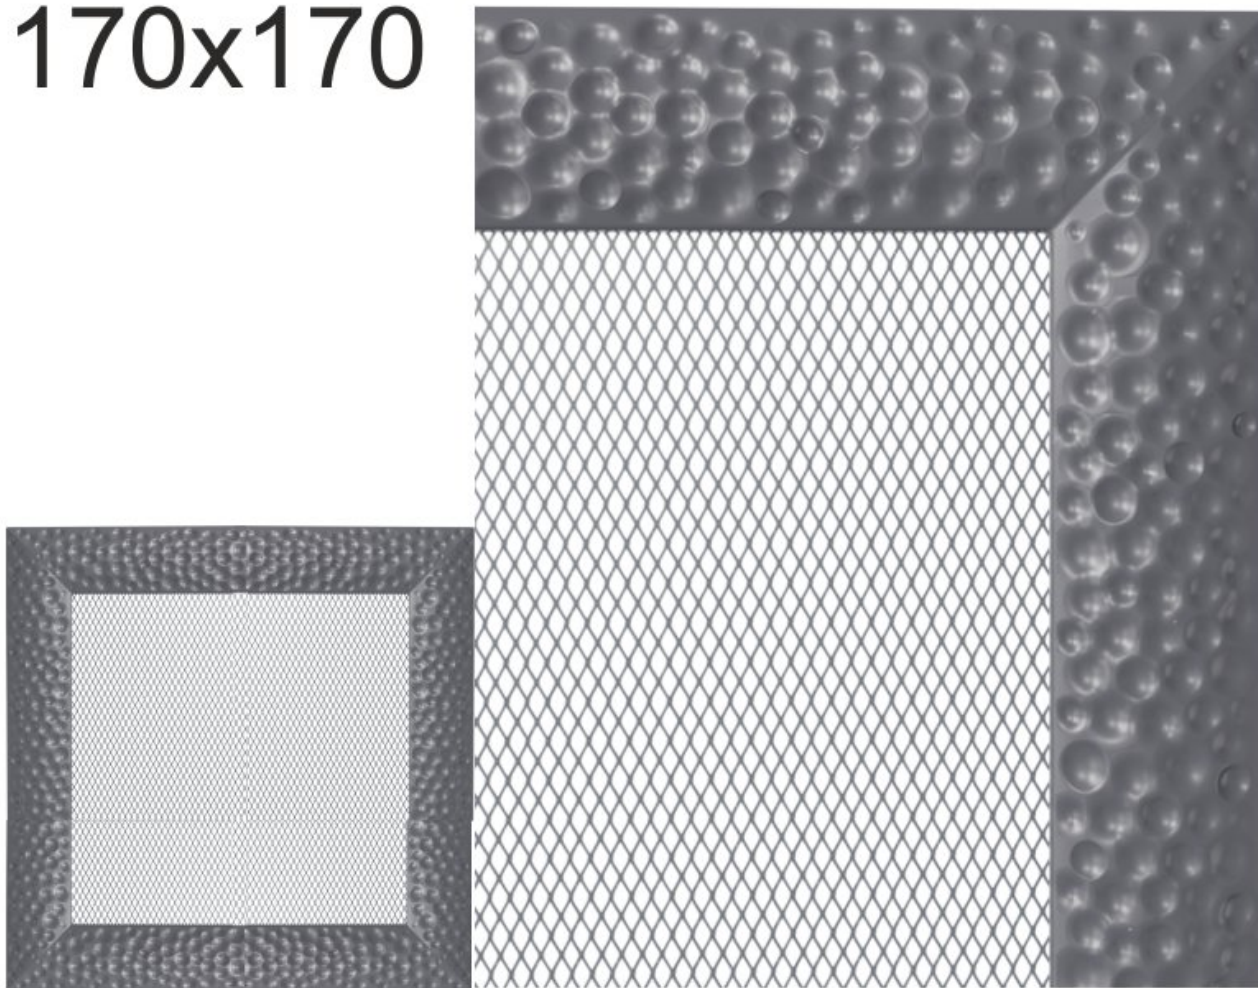

## **VENUS grafitová 170x170**

0 ks skladem

Krbová mřížka pro teplovzdušné rozvody krbů profil rámečku VENUS grafitová 170x170 mm, pro odvětrávání, ventilace, přívody vzduchu, mřížka se zadržovacím rámečkem

# 170x170

## Parametry

Rozměr mřížky ( venkovní rozměr rámečku) (mm) **170x170 mm**

---

Usazovací rozměr (montážní rámeček) (mm)	<b>150x150 mm</b>
Barva - typ barevného provedení	<b>grafitová (antracit)</b>
Určeno k použití	<b>Do interiéru, pro rozvody teplého vzduchu, větrání ...</b>
Balení	<b>Kartonová krabice, mřížka, zadní rámeček</b>

## **Detailní popis**

Krbová mřížka pro teplovzdušné rozvody krbů profil rámečku VENUS grafitová 170x170 mm, pro odvětrávání, ventilace, přívody vzduchu, mřížka se zadržovacím rámečkem