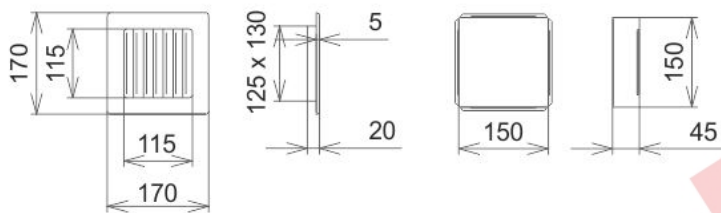

Krbová mřížka

černo-zlatá lamelová 170x170

0 ks skladem

Krbová větrací štěrbin, mřížka černo-zlatá lamelová 170x170, moderní, plnopřechodové provedení větracího kanálu pro teplovzdušné krby, odvětrávání a přísávání vzduchu

Kód produktu	620.730-000001
Výrobce	Kratki

Cena	306,25 Kč 253,10 Kč bez DPH
------	---------------------------------------

170x170

Parametry

Rozměr mřížky (venkovní rozměr rámečku) (mm) **170x170 mm**

Usazovací rozměr (montážní rámeček) (mm)	150x150 mm
Barva - typ barevného provedení	černo-zlatá patina
Určeno k použití	Do interiéru, pro rozvody teplého vzduchu, větrání ...
Balení	Kartonová krabice, mřížka, zadní rámeček

Detailní popis

Krbová větrací štěrbinová mřížka černo-zlatá lamelová 170x170, moderní, plnoprůchodové provedení větracího kanálu pro teplovzdušné krby, odvětrávání a přisávání vzduchu

Krbová mřížka černo-zlatá lamelová 170x170