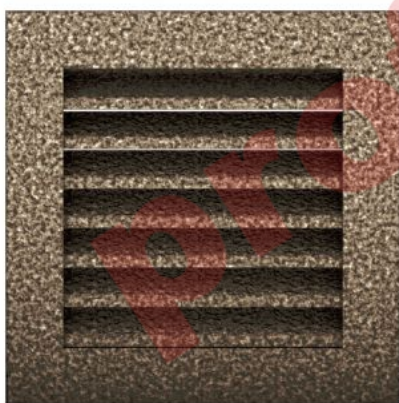

Krbová mřížka

černo-zlatá lamelová 170x170

0 ks skladem

Krbová větrací štěrbin, mřížka černo-zlatá lamelová 170x170, moderní, plnopřechodové provedení větracího kanálu pro teplovzdušné krby, odvětrávání a přísávání vzduchu

Kód produktu	620.730-000001
Výrobce	Kratki

Cena	306,25 Kč 253,10 Kč bez DPH
------	---------------------------------------

170x170

Parametry

Rozměr mřížky (venkovní rozměr rámečku) (mm) **170x170 mm**

Usazovací rozměr (montážní rámeček) (mm)	150x150 mm
Barva - typ barevného provedení	černo-zlatá patina
Určeno k použití	Do interiéru, pro rozvody teplého vzduchu, větrání ...
Balení	Kartonová krabice, mřížka, zadní rámeček

Detailní popis

Krbová větrací štěrbinová mřížka černo-zlatá lamelová 170x170, moderní, plnoprůchodové provedení větracího kanálu pro teplovzdušné krby, odvětrávání a přisávání vzduchu

Krbová mřížka černo-zlatá lamelová 170x170