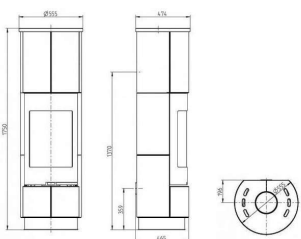

Galerie

Křivočárka DELIA		THORMA
Jený práč - mgh³		
Usporný	A+	A+
Usporný	B	
Usporný	C	
CO₂ mgh³		
Usporný	A++	A+++
Usporný	A+	
Usporný	B	
Účinnost - %		
Usporný	A++	A++
Usporný	A+	
Usporný	B	
Technické údaje Výkonová třída: 3.8 + 11.2 kW Účinnost: 88 + 86% Úspornost: A++ Materiál: ocel Hmotnost: 69.1 kg Výška: 170 cm Šířka: 45 cm Hloubka: 45 cm