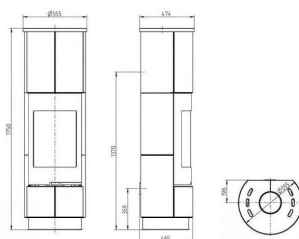

Galerie

Křivočárka DELIA		THORMA
Jený práč - mgh³		
Usporný	A+	A+
Usporný	B	
Usporný	C	
CO₂ mgh³		
Usporný	A++	A+++
Usporný	A+	
Usporný	B	
Účinnost - %		
Usporný	A++	A++
Usporný	A+	
Usporný	B	
Technické údaje Výkonová třída: 3.8 + 11.2 kW Účinnost: 88 + 86% Úspornost: A++ Materiál: ocel Hmotnost: 69.1 kg Výška: 170 cm Šířka: 45 cm Hloubka: 45 cm