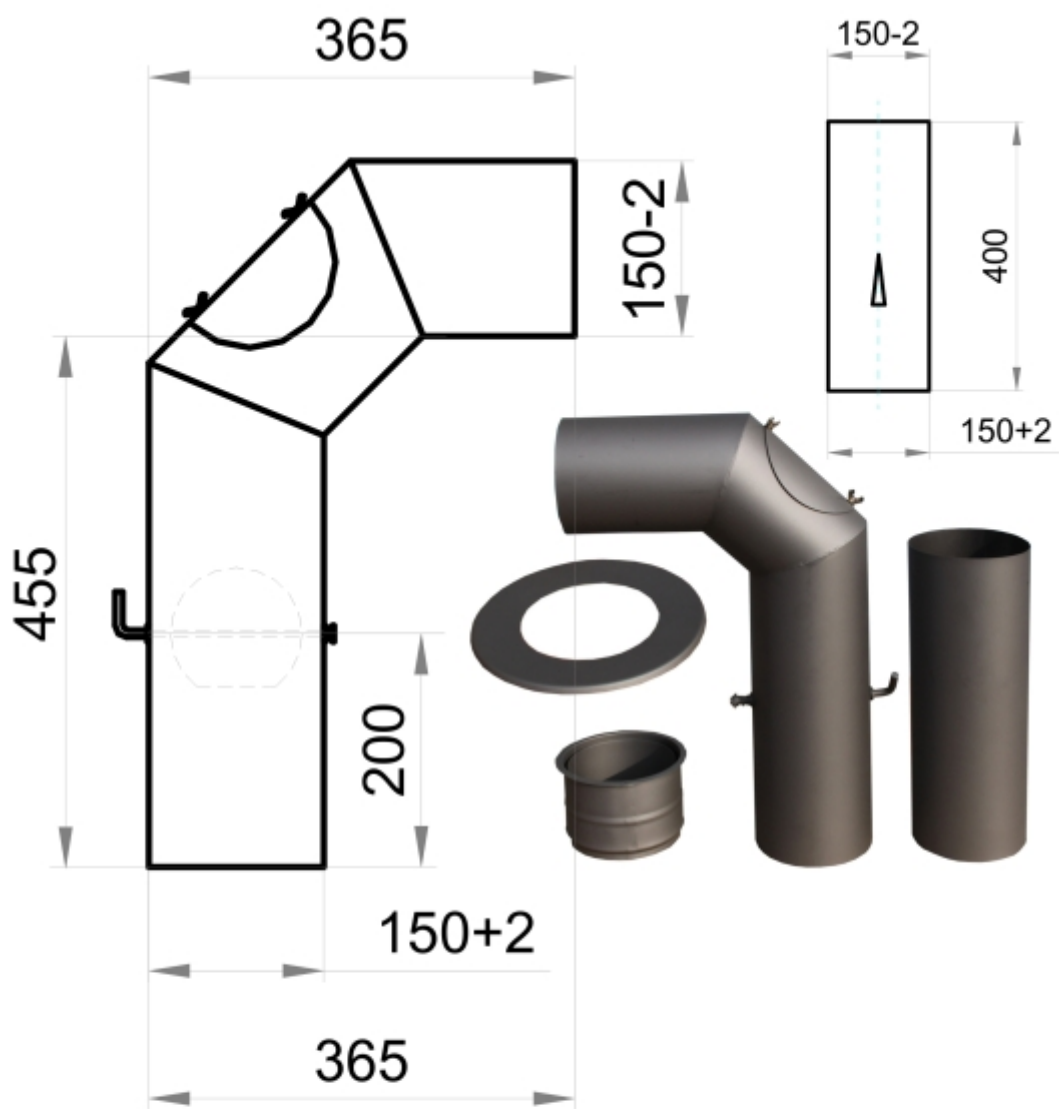

Kouřovod průměr D150

Thorma Kouřovod souprava 150 šedá

1 ks skladem

Kouřovod - Odkouření D150 - Thorma Kouřovod souprava 150 šedá - cenově výhodná sada kouřovodu s klapkou pro krbová kamna Thorma, lakovaná ekologickým lakem obsahuje: zděř, růžici, koleno 400x400 s čistícím otvorem, komínová klapka, rovný díl 400,

Kód produktu	500.KS150TH048
Výrobce	THORMA Filakovo

Sleva	3% = 2 892 Kč
-------	----------------------

Cena	2 805,14 Kč 2 318,30 Kč bez DPH
------	---

Sada
Kouřovodů DN150
šedá

Detailní popis

Kouřovod - Odkouření D150 - Thorma Kouřovod souprava 150 šedá - cenově výhodná sada kouřovodu s klapkou pro krbová kamna Thorma, lakovaná ekologickým lakem obsahuje: zděř, růžici, koleno 400x400 s