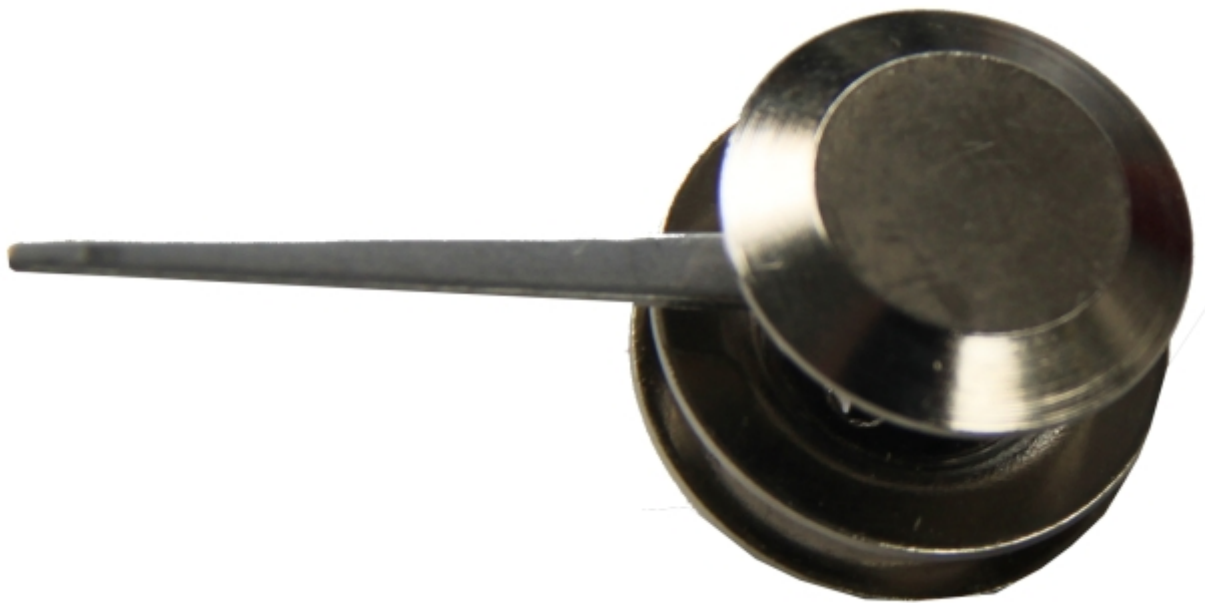

Bimetalový teploměr

do skel dvířek sporáků Thorma

0 ks skladem

SPORÁK - teploměr bimetalový, niklovaný, do skel dvířek 3U80, OKONOM

Kód produktu	592.0000000243
Výrobce	servis THORMA Filakovo - Profikrby s.r.o. Blansko

Cena	183,40 Kč 151,57 Kč bez DPH
------	---------------------------------------

Detailní popis

SPORÁK - teploměr bimetalový, niklovaný, do skel dvířek 3U80, OKONOM

Teploměr bimetalový, niklovaný, do skel dvířek 3U80, OKONOM