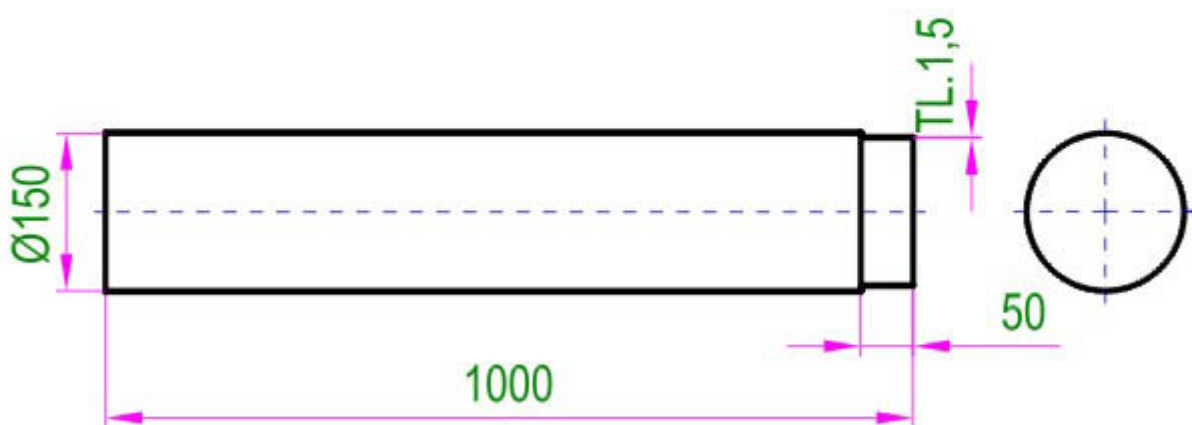

## **Roura délky 1000 mm - průměr 150 mm, tl.1,5**

8 ks skladem

Kouřovod 150 šedý - Roura délky 1000 mm - průměr 150 mm, tl.1,5

Kód produktu **600.KS15015104**

Výrobce **Ricom gas**

Cena **1 164,06 Kč**  
962,03 Kč bez DPH

# Kouřovody pro kamna a krbová kamna

**D = 150**  
**L = 1000**

## Parametry

Technický název

Roura DN150 L1000 šedá

Průměr kouřovodu	<b>DN 150</b>
Délka kouřovodu	<b>1000</b>
Tloušťka stěny kouřovodu	<b>1.5</b>
Délka kouřovodu bez hrdla	<b>950</b>
Materiál kouřovodu	<b>ocel</b>
Úprava povrchu	<b>žáruodolný lak</b>
Odstín barvy povrchu	<b>šedá</b>

### **Detailní popis**

Kouřovod 150 šedý - Roura délky 1000 mm - průměr 150 mm, tl.1,5

Kouřovod 150 šedý - Roura délky 1000 mm - průměr 150 mm, tl.1,5