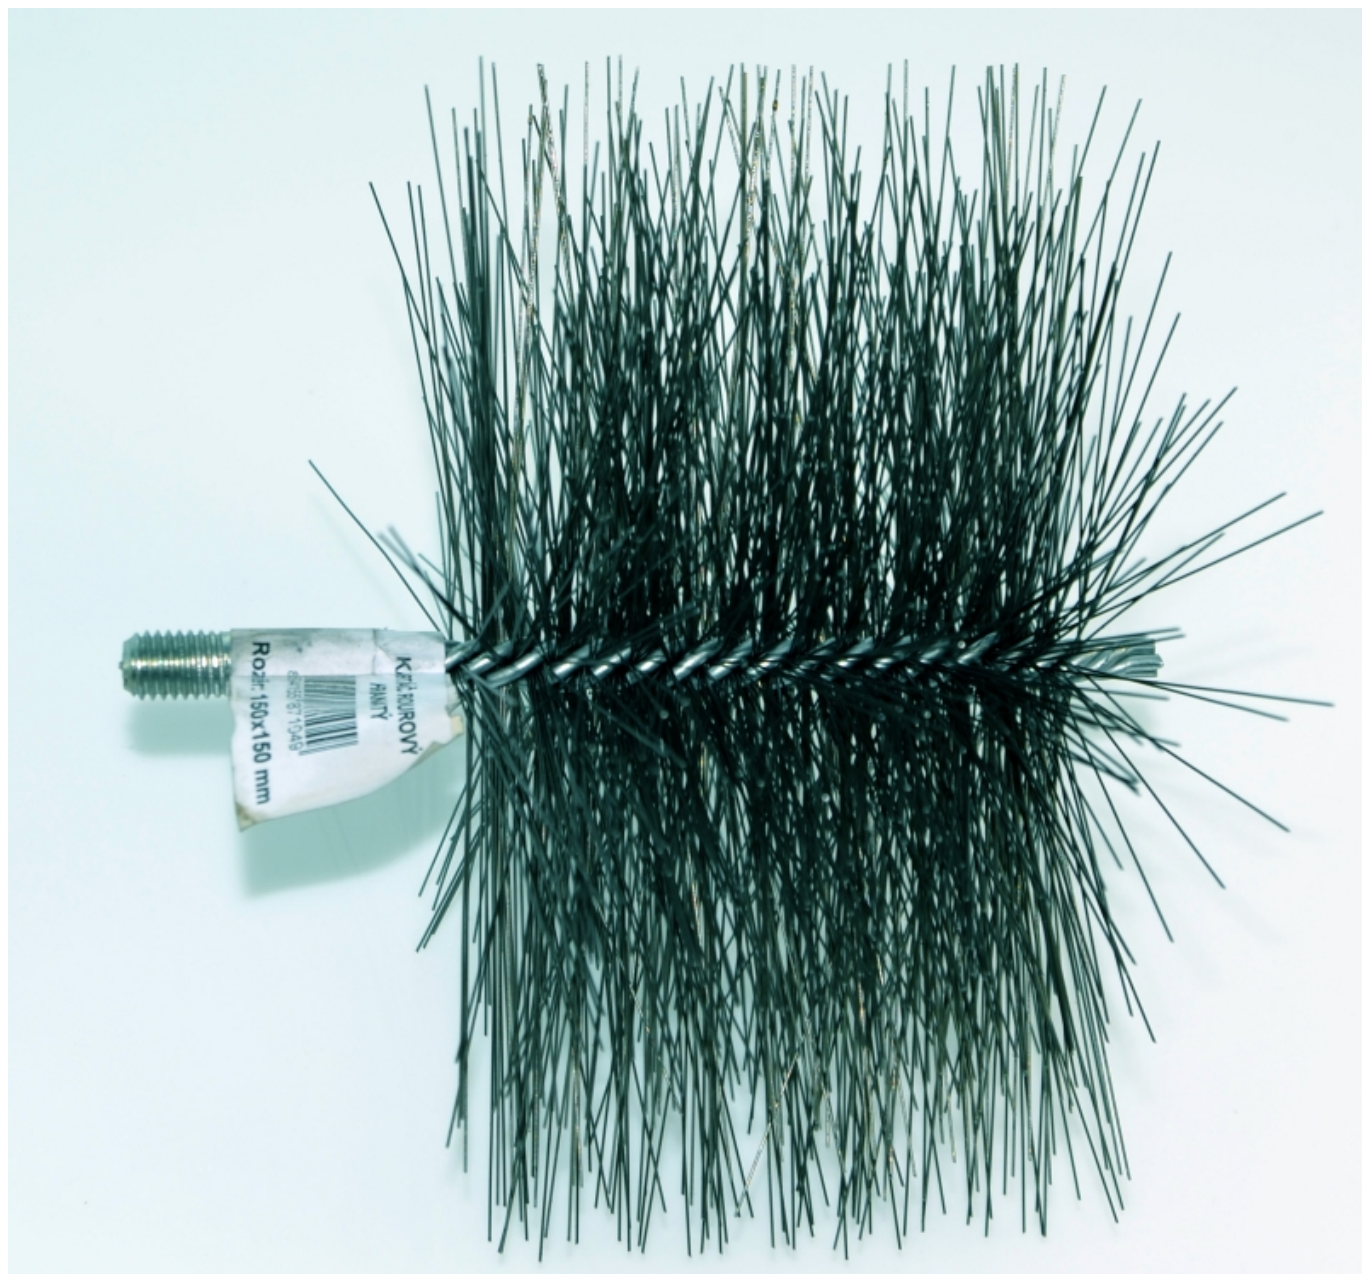

Kartáč kominický se závitem pro kominické tyče a nástavce

ocelový čistící kartáč hranatý 150x150, závit M12

3 ks skladem

Kominický kartáč ocelový čistící hranatý 150x150, pro hranaté zděné komíny. Kominický kartáč hranatý, používá se pro kominické tyče a nástavce

Kód produktu **790.0000000135**

Výrobce **Termopen**

Cena **141,86 Kč**
117,24 Kč bez DPH

Detailní popis

Kominický kartáč ocelový čistící hranatý 150x150, pro hranaté zděné komíny. Kominický kartáč hranatý, používá se pro kominické tyče a nástavce

Kartáč ocelový čistící hranatý 150x150 mm je vhodný k čištění standartních cihelných komínů s čtvercovým průřezem. Použitím hranatého kartáče docílíte dokonalého vyčištění v každém rohu.

Vlastní kartáč tvoří ocelové dráty, které jsou upevněny mezi závity stočených ocelových drátů na jejichž konci je nalisována koncovka s vnějším závitem M12, do níž se našroubuje ocelový nástavec potřebné délky.