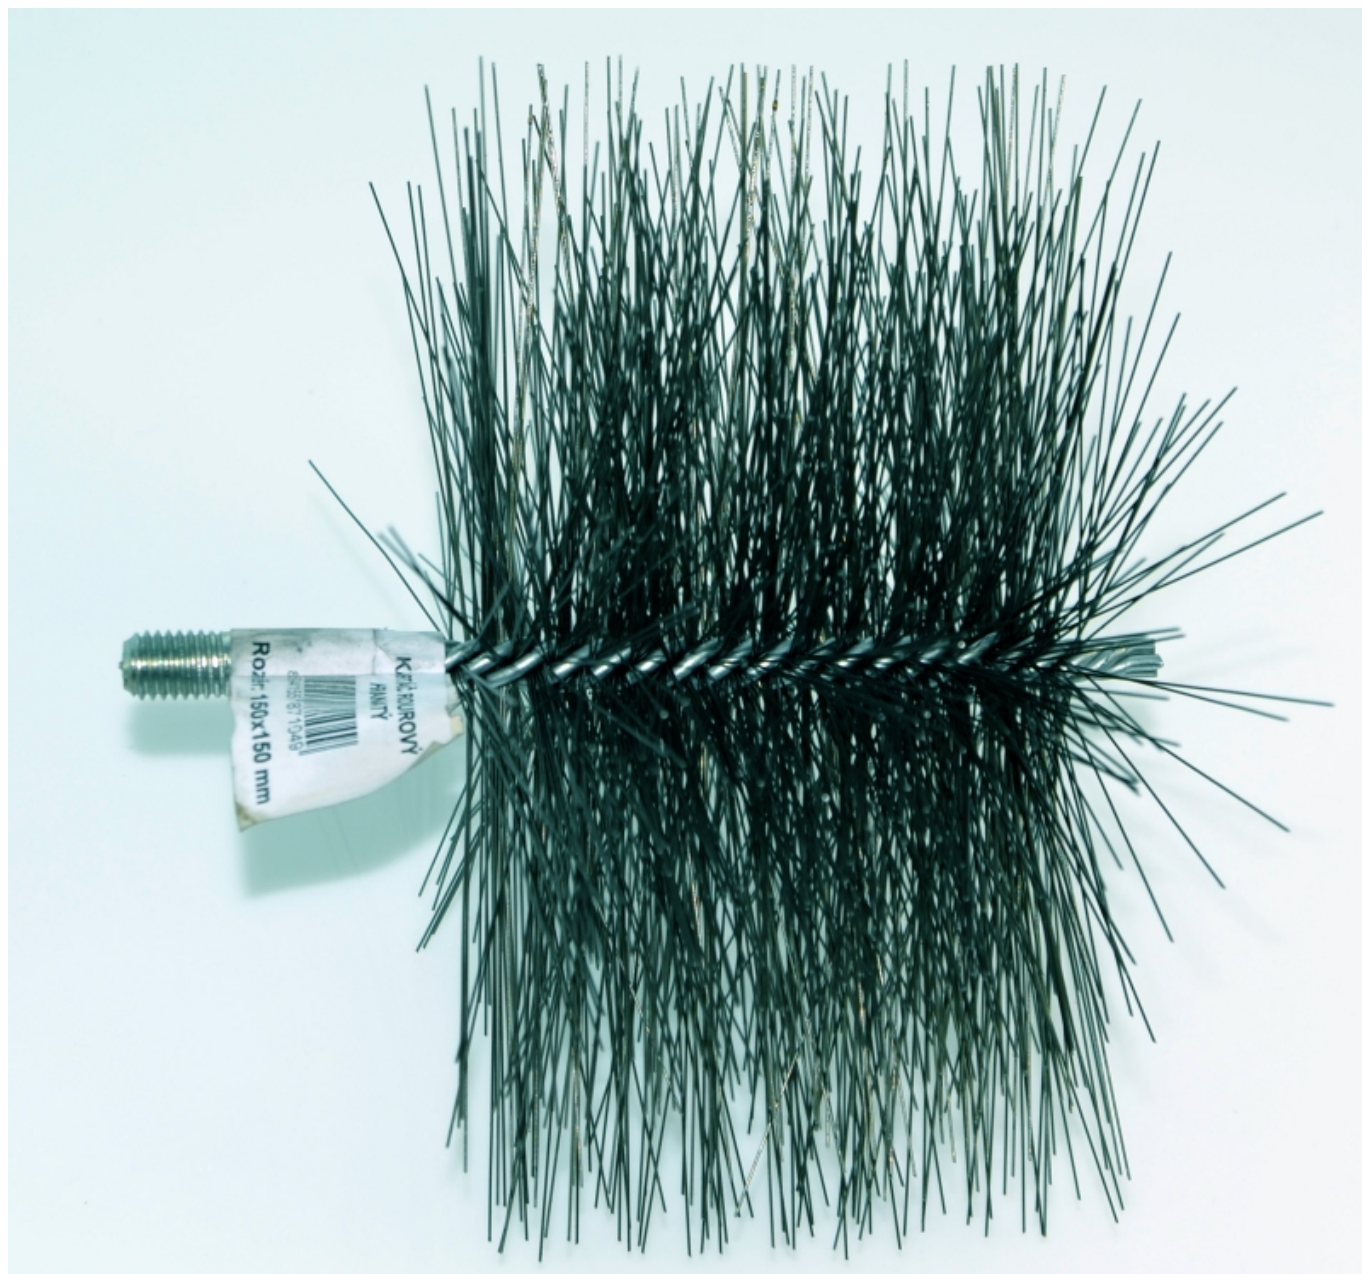

Kartáč kominický se závitem pro kominické tyče a nástavce

ocelový čistící kartáč hranatý 150x150, závit M12

3 ks skladem

Kominický kartáč ocelový čistící hranatý 150x150, pro hranaté zděné komíny. Kominický kartáč hranatý, používá se pro kominické tyče a nástavce

Kód produktu **790.0000000135**

Výrobce **Termopen**

Cena **141,86 Kč**
117,24 Kč bez DPH

Detailní popis

Kominický kartáč ocelový čistící hranatý 150x150, pro hranaté zděné komíny. Kominický kartáč hranatý, používá se pro kominické tyče a nástavce

Kartáč ocelový čistící hranatý 150x150 mm je vhodný k čištění standartních cihelných komínů s čtvercovým průřezem. Použitím hranatého kartáče docílíte dokonalého vyčištění v každém rohu.

Vlastní kartáč tvoří ocelové dráty, které jsou upevněny mezi závitky stočených ocelových drátů na jejichž konci je nalisována koncovka s vnějším závitem M12, do níž se našroubuje ocelový nástavec potřebné délky.