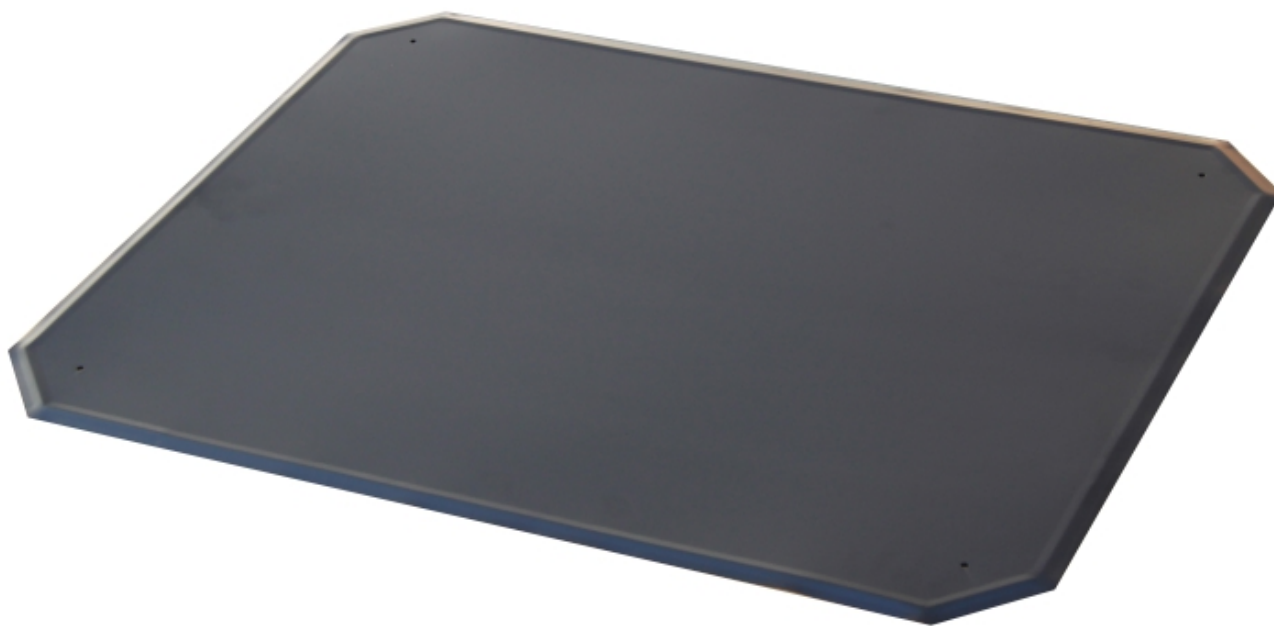

Plech pod kamna

Plech pod kamna 65x50cm - tmavě šedý lak

6 ks skladem

Plech pod kamna 65x50cm - tmavě šedý lak. Vhodný pod kamna, před kamna, před otevřený krb, sporák atd...

Kód produktu **530.0000000125**

Výrobce **ZEPO**

Cena **227,00 Kč**
187,60 Kč bez DPH

Parametry

Nehořlavá podložka pod kamna

Plech pod kamna

Rozměr	50 x 65 cm
Povrchová úprava	lak - tmavá šedá
Použití	Pod kamna, před kamna, sporák, nehořlavá podložka před krb

Detailní popis

Plech pod kamna 65x50cm - tmavě šedý lak. Vhodný pod kamna, před kamna, před otevřený krb, sporák atd...

Galerie