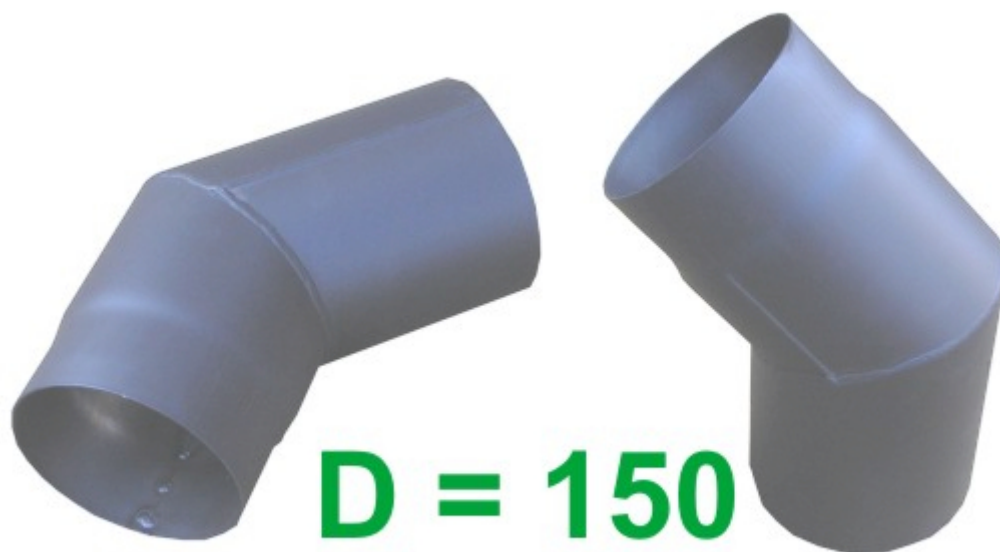

Kouřovod 150 šedý

Koleno 45° - průměr 150 mm tl.1,5

0 ks skladem

Kouřovod 150 šedý - Koleno 45° - průměr 150 mm tl.1,5

Kód produktu **600.KS15015107**

Výrobce **Ricom gas**

Cena **626,42 Kč**
517,70 Kč bez DPH

Kouřovody pro kamna a krbová kamna
KOLENO 45 stupňů

Parametry

Technický název

Koleno 45° DN150 šedé

Průměr kouřovodu	DN 150
Tloušťka stěny kouřovodu	1.5
Materiál kouřovodu	ocel
Úprava povrchu	žáruodolný lak
Odstín barvy povrchu	šedá

Detailní popis

Kouřovod 150 šedý - Koleno 45° - průměr 150 mm tl.1,5

Kouřovod 150 šedý - Koleno 45° - průměr 150 mm tl.1,5