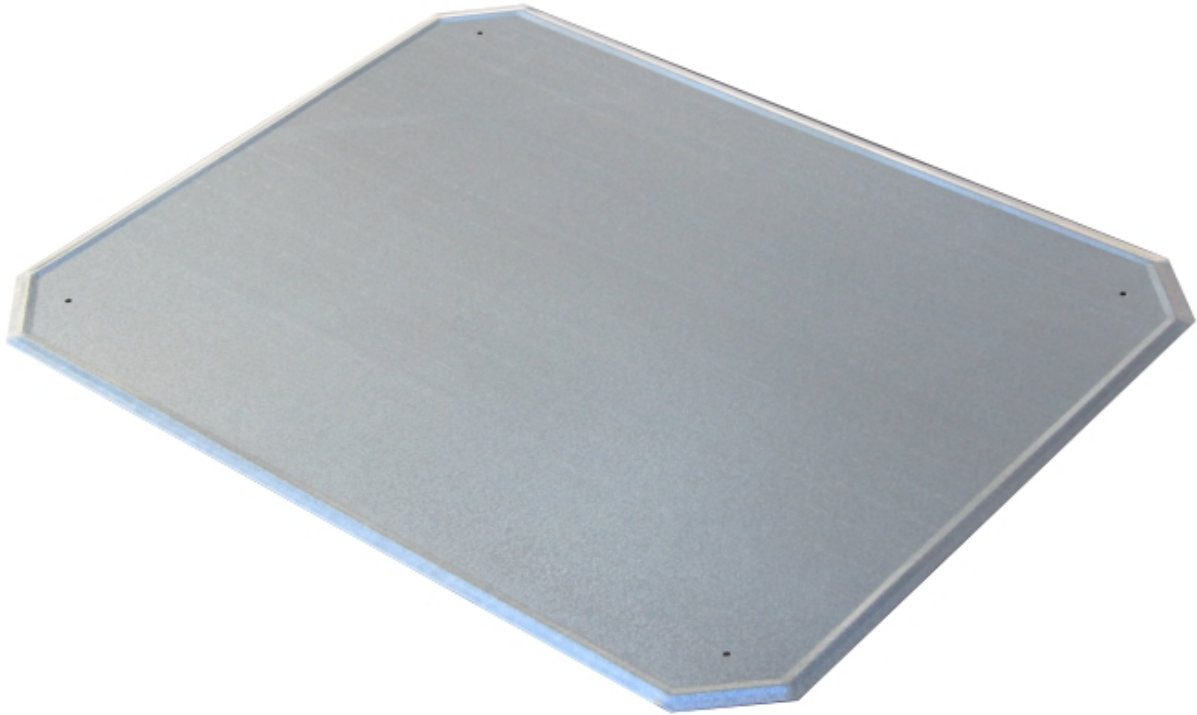

Plech pod kamna

Plech pod kamna 50x65cm - Pozinkovaný

11 ks skladem

Plech pod kamna 50x65cm - Pozinkovaný. Vhodný pod kamna, před kamna, před otevřený krb, sporák atd...

Kód produktu	530.0000000121
Výrobce	EUROMETALGROUP

Cena	222,00 Kč 183,47 Kč bez DPH
------	--

Parametry

Nehořlavá podložka pod kamna

Plech pod kamna

Rozměr	50 x 56 cm
Povrchová úprava	zinek
Použití	Pod kamna, před kamna, sporák, nehořlavá podložka před krb

Detailní popis

Plech pod kamna 50x65cm - Pozinkovaný. Vhodný pod kamna, před kamna, před otevřený krb, sporák atd...

Pozinkovaný plech pod kamna vyniká dlouhou životností,

a velmi dobrou kvalitou údržby.

Má zpevněné okraje, které se nezvedají, a tedy nepůsobí za provozu potíže jako je zakopávání o okraj, hromadění prachu pod plechem a podobně.

Zkosené rohy mají význam zpevnění v rozích, aby se rohy při zatížení nášlapem neotáčely nahoru.