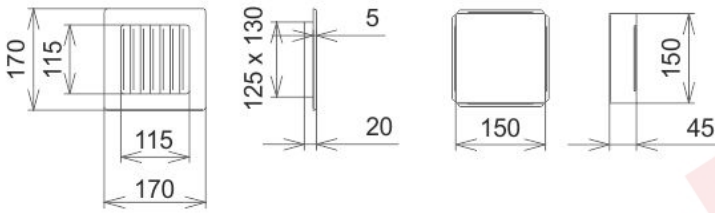

Krbová mřížka

bílá lamelová B 170x170

2 ks skladem

Krbová větrací štěrba, mřížka bílá lamelová B 170x170, moderní, plnopřechodové provedení větracího kanálu pro teplovzdušné krby, odvětrávání a přísávání vzduchu

Kód produktu	620.705-000001
Výrobce	Kratki

Cena	335,29 Kč 277,10 Kč bez DPH
------	---------------------------------------

170x170

Parametry

Rozměr mřížky (venkovní rozměr rámečku) (mm) **170x170 mm**

Usazovací rozměr (montážní rámeček) (mm)	150x150 mm
Barva - typ barevného provedení	bílá
Určeno k použití	Do interiéru, pro rozvody teplého vzduchu, větrání ...
Balení	Kartonová krabice, mřížka, zadní rámeček

Detailní popis

Krbová větrací štěrbinová mřížka bílá lamelová B 170x170, moderní, plnoprůchodové provedení větracího kanálu pro teplovzdušné krby, odvětrávání a přísávání vzduchu

Krbová mřížka bílá lamelová B 170x170