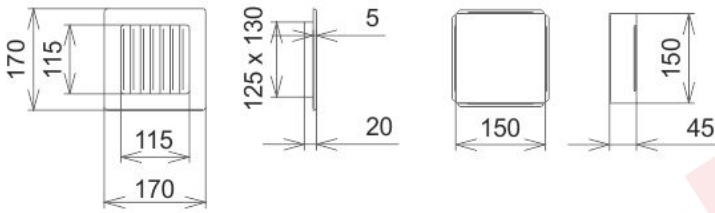

## **bílá lamelová B 170x170**

3 ks skladem

Krbová větrací štěrba, mřížka bílá lamelová B 170x170, moderní, plnopřechodové provedení větracího kanálu pro teplovzdušné krby, odvětrávání a přísávání vzduchu

## Parametry

Rozměr mřížky ( venkovní rozměr rámečku) (mm) **170x170 mm**

Usazovací rozměr (montážní rámeček) (mm)	<b>150x150 mm</b>
Barva - typ barevného provedení	<b>bílá</b>
Určeno k použití	<b>Do interiéru, pro rozvody teplého vzduchu, větrání ...</b>
Balení	<b>Kartonová krabice, mřížka, zadní rámeček</b>