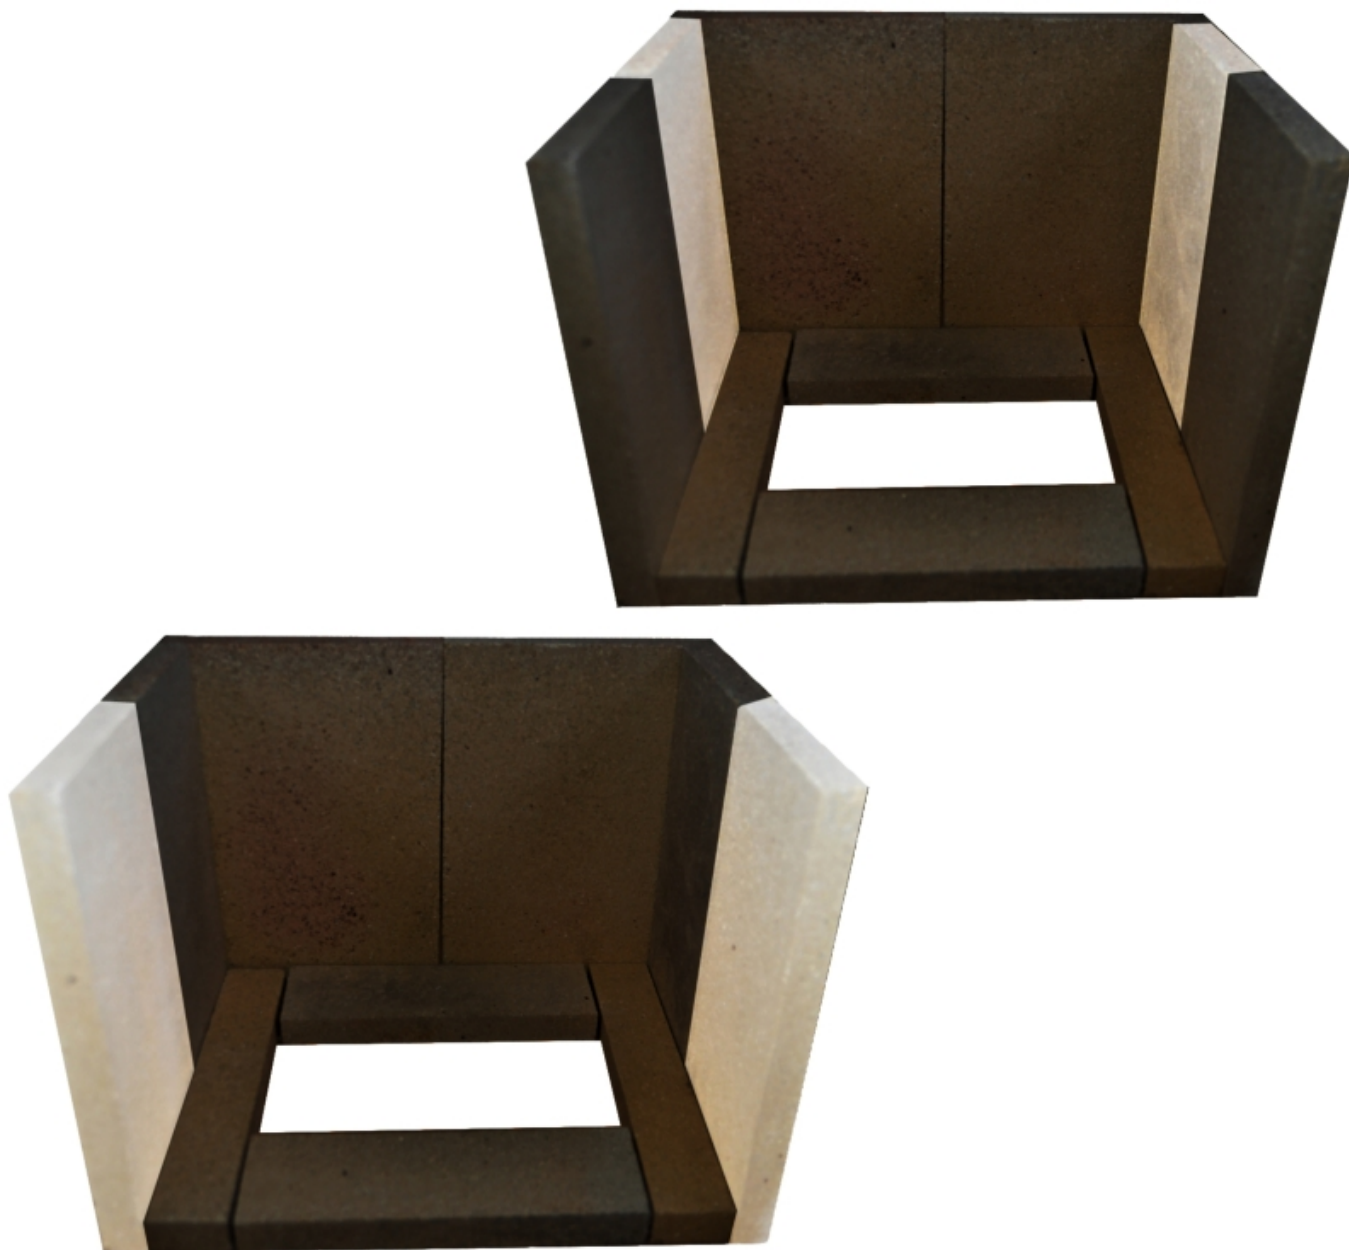

Gent vyzdívka

Boční šamotová cihla vyzdívky krbových kamen GENT

7 ks skladem

Boční šamotová cihla vyzdívky krbových kamen GENT pro snadnou výměnu vyzdívky rozměr 275 x 130 x 25 mm

Kód produktu

592.0000000034

Výrobce

**servis THORMA Filakovo - Profikrby
s.r.o. Blansko**

Cena

152,21 Kč
125,79 Kč bez DPH

Detailní popis

Boční šamotová cihla vyzdívky křbových kamen GENT pro snadnou výměnu vyzdívky rozměr 275 x 130 x 25 mm