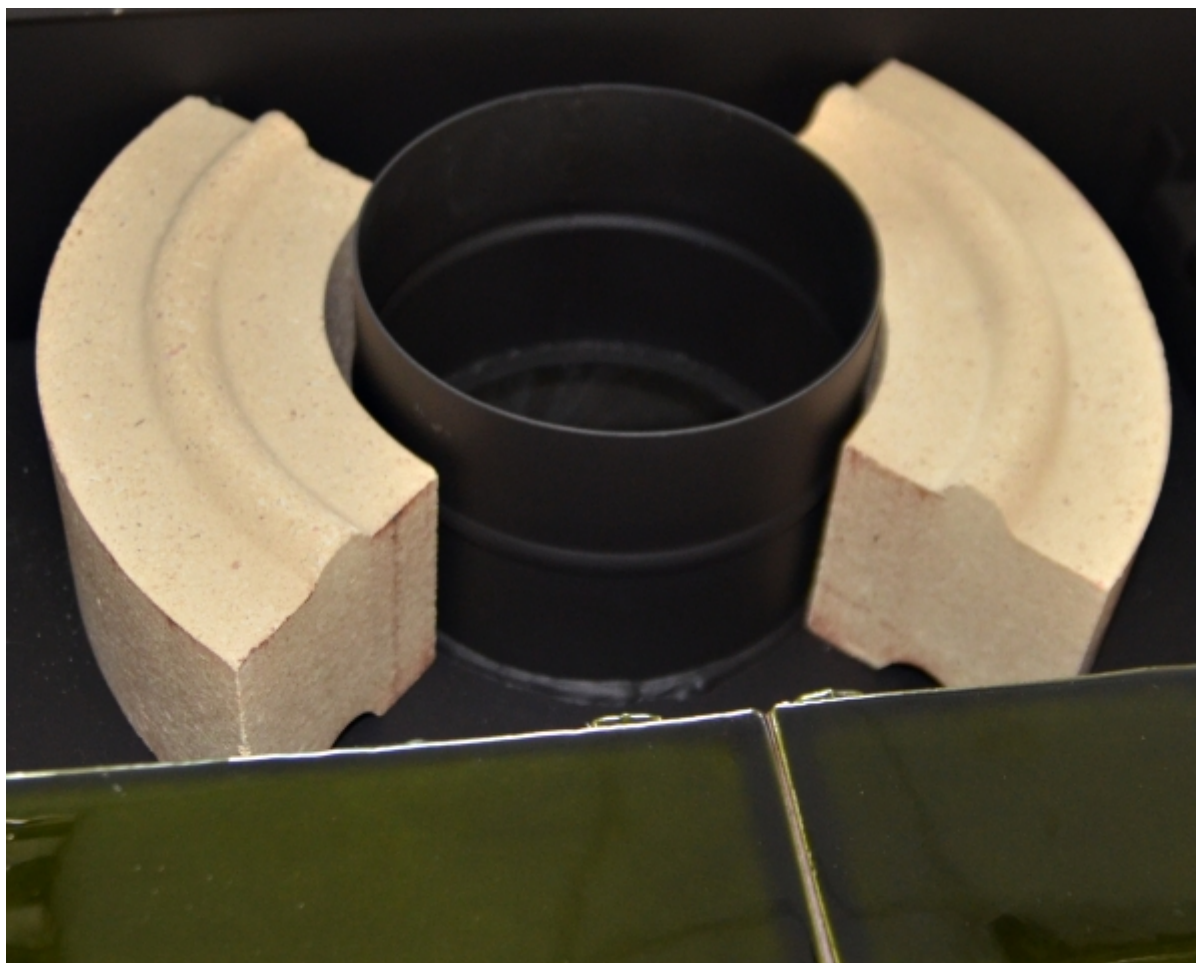

Sálavý obklad kouřovodu (2 segmenty - 5 kg)

Akumulační obklad šamotový BORGHOLM - 5 kg

Dostupnost : 3 dny (skladem)

Akumulační obklad šamotový pro krbová kamna BORGHOLM - THORMA (2 segmenty 5 kg), jednoduchá montáž, je možné doplnit do všech kamen Thorma Filakovo - Borgholm Keramik

Kód produktu **506.BORGHOLMS1**

Výrobce **ProfiKrby**

Cena **513,69 Kč**
424,54 Kč bez DPH

Detailní popis

Akumulační obklad šamotový pro krbová kamna BORGHOLM - THORMA (2 segmenty 5 kg), jednoduchá montáž, je možné doplnit do všech kamen Thorma Filakovo - Borgholm Keramik

Komfort spalování a čistotu vyhoření topeniště a skla můžete dále zvýšit akumulacním obkladem kouřovodu:

Akumulační obklad:

- stabilizuje tok spalin a udržuje stabilní tah komína
- prodlužuje dobu hoření
- zlepšuje vyhoření paliva
- zlepšuje čistotu skla
- prodlužuje dobu mezi přikládáním
- zlepšuje a prodlužuje předávání tepla do obytné místnosti
- montáž uživatelem - i do stávajících kamen