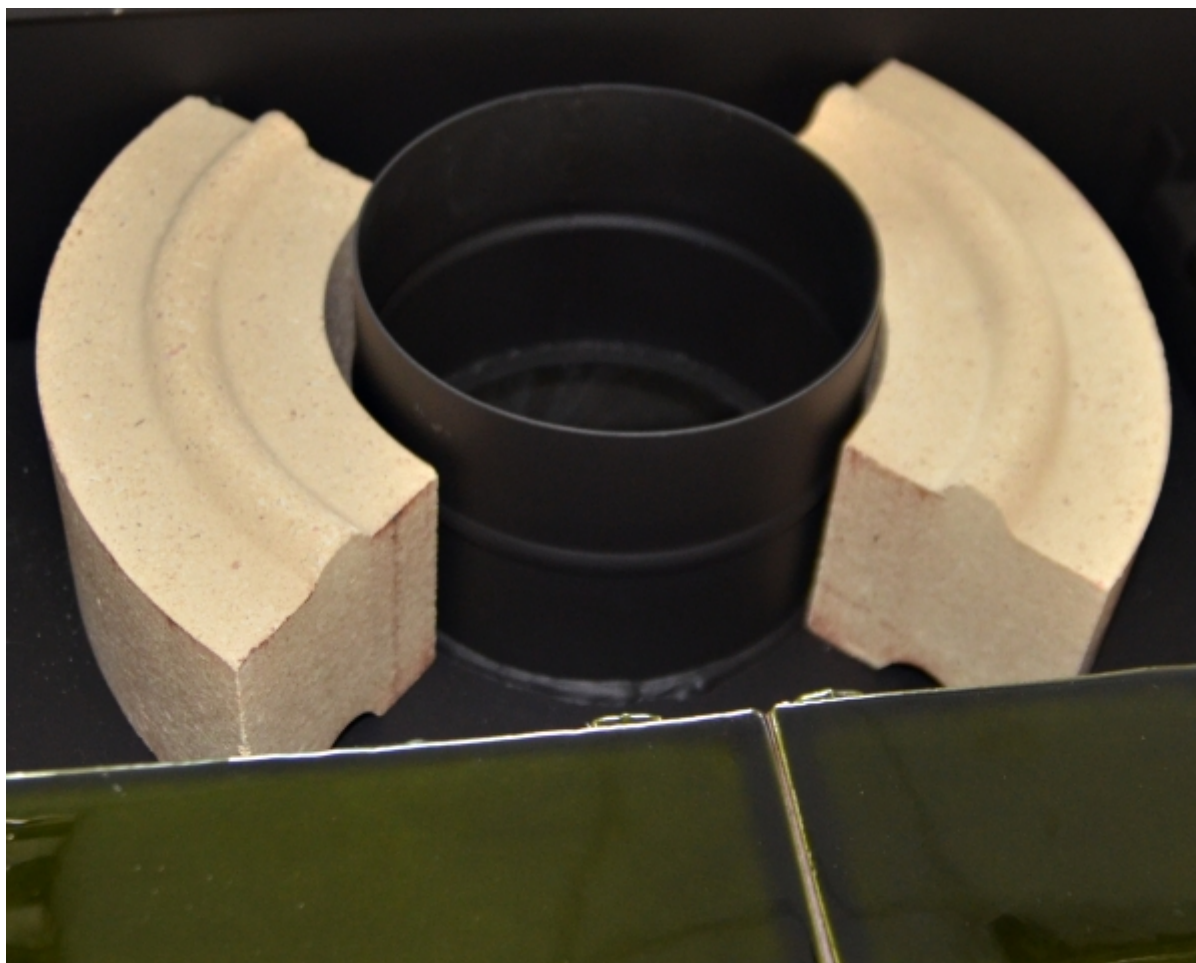

Sálavý obklad kouřovodu (2 segmenty - 5 kg)

## **Akumulační obklad šamotový BORGHOLM - 5 kg**

Dostupnost : 3 dny (skladem)

Akumulační obklad šamotový pro krbová kamna BORGHOLM - THORMA (2 segmenty 5 kg), jednoduchá montáž, je možné doplnit do všech kamen Thorma Filakovo - Borgholm Keramik

### **Detailní popis**

Akumulační obklad šamotový pro krbová kamna BORGHOLM - THORMA (2 segmenty 5 kg), jednoduchá montáž, je možné doplnit do všech kamen Thorma Filakovo - Borgholm Keramik