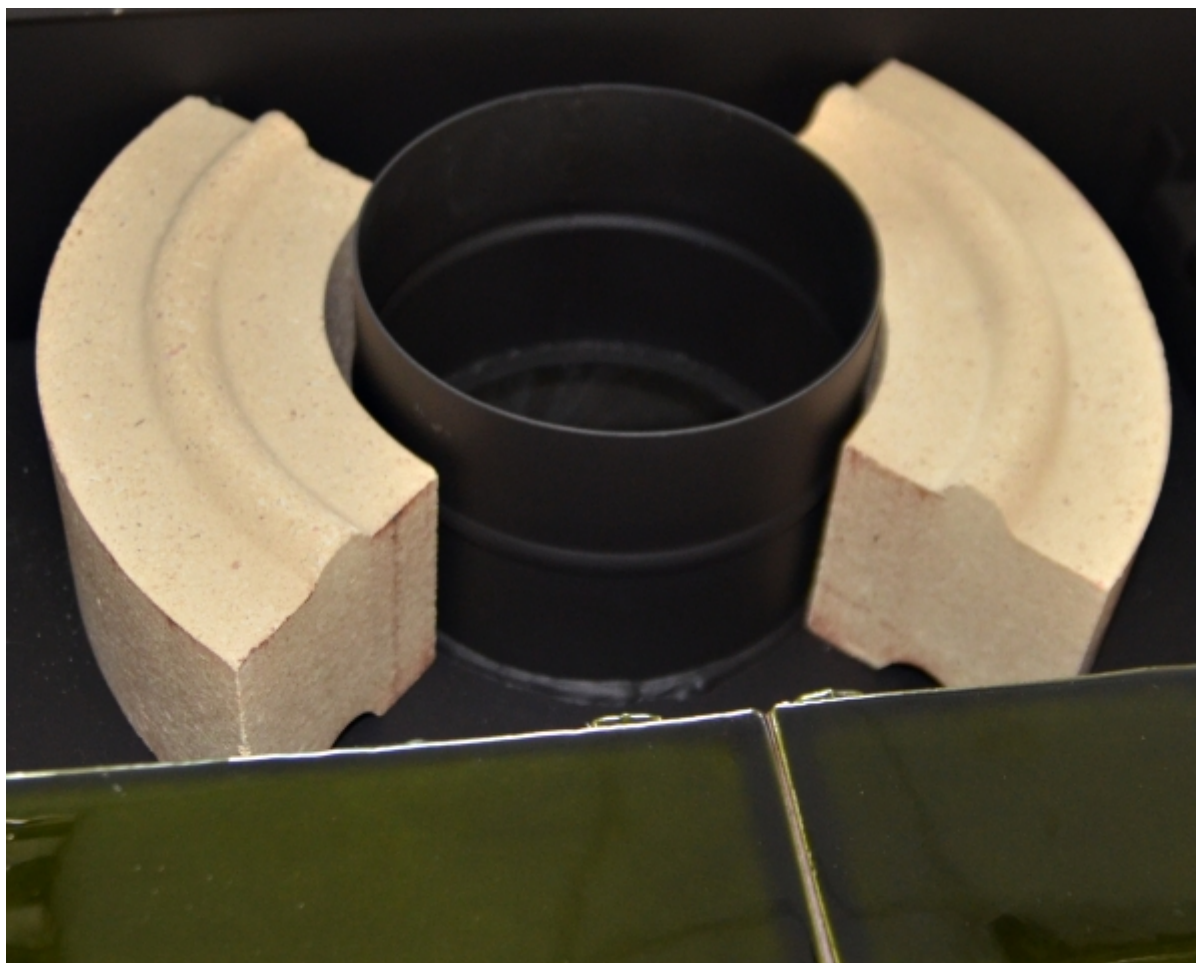

Sálavý obklad kouřovodu (2 segmenty - 5 kg)

Akumulační obklad šamotový BORGHOLM - 5 kg

Dostupnost : 3 dny (skladem)

Akumulační obklad šamotový pro krbová kamna BORGHOLM - THORMA (2 segmenty 5 kg), jednoduchá montáž, je možné doplnit do všech kamen Thorma Filakovo - Borgholm Keramik

Kód produktu **506.BORGHOLMS1**

Výrobce **ProfiKrby**

Cena **513,69 Kč**
424,54 Kč bez DPH

Detailní popis

Akumulační obklad šamotový pro krbová kamna BORGHOLM - THORMA (2 segmenty 5 kg), jednoduchá montáž, je možné doplnit do všech kamen Thorma Filakovo - Borgholm Keramik

Komfort spalování a čistotu vyhoření topeniště a skla můžete dále zvýšit akumulčním obkladem kouřovodu:

Akumulční obklad:

- stabilizuje tok spalin a udržuje stabilní tah komína
- prodlužuje dobu hoření
- zlepšuje vyhoření paliva
- zlepšuje čistotu skla
- prodlužuje dobu mezi přikládáním
- zlepšuje a prodlužuje předávání tepla do obytné místnosti
- montáž uživatelem - i do stávajících kamen