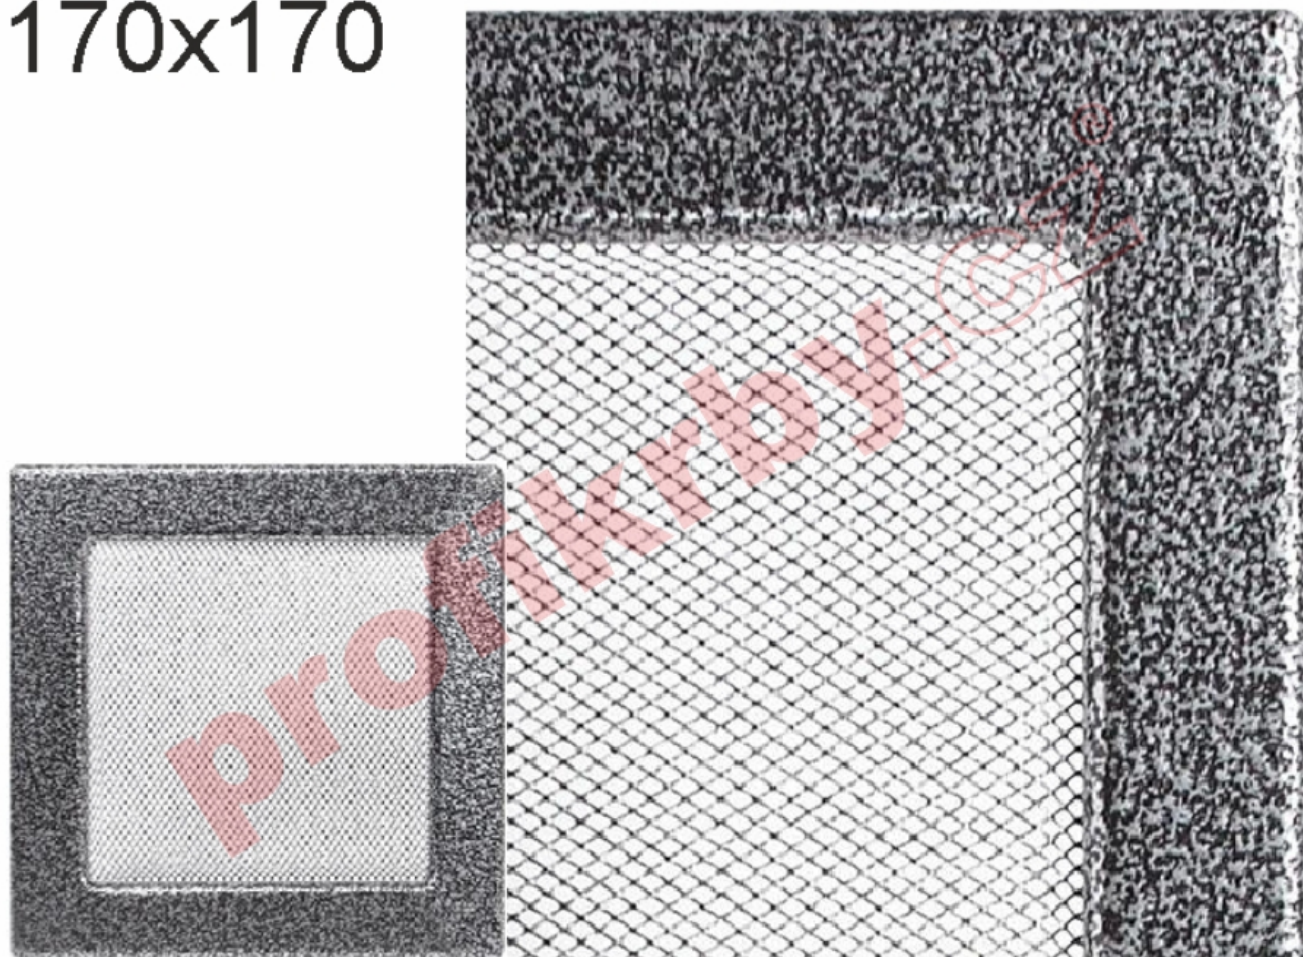

Krbová mřížka

lakovaná, rozměr černo-stříbrná, rozměr 170x170 mm

1 ks skladem

Krbová mřížka pro teplovzdušné rozvody krbů lakovaná, rozměr černo-stříbrná, rozměr 170x170 mm, pro odvětrávání, ventilace, přívody vzduchu, mřížka se zadržovacím rámečkem

Kód produktu **620.270-000147**

Výrobce **Kratki**

Cena **240,42 Kč**
198,69 Kč bez DPH

170x170

Parametry

Rozměr mřížky (venkovní rozměr rámečku) (mm) **170x170 mm**

Usazovací rozměr (montážní rámeček) (mm)	150x150 mm
Barva - typ barevného provedení	černo-stříbrný lak
Určeno k použití	Do interiéru, pro rozvody teplého vzduchu, větrání ...
Balení	Kartonová krabice, mřížka, zadní rámeček

Detailní popis

Krbová mřížka pro teplovzdušné rozvody krbů lakovaná, rozměr černo-stříbrná, rozměr 170x170 mm, pro odvětrávání, ventilace, přívody vzduchu, mřížka se zadržovacím rámečkem

Krbová mřížka pro teplovzdušné rozvody krbů.