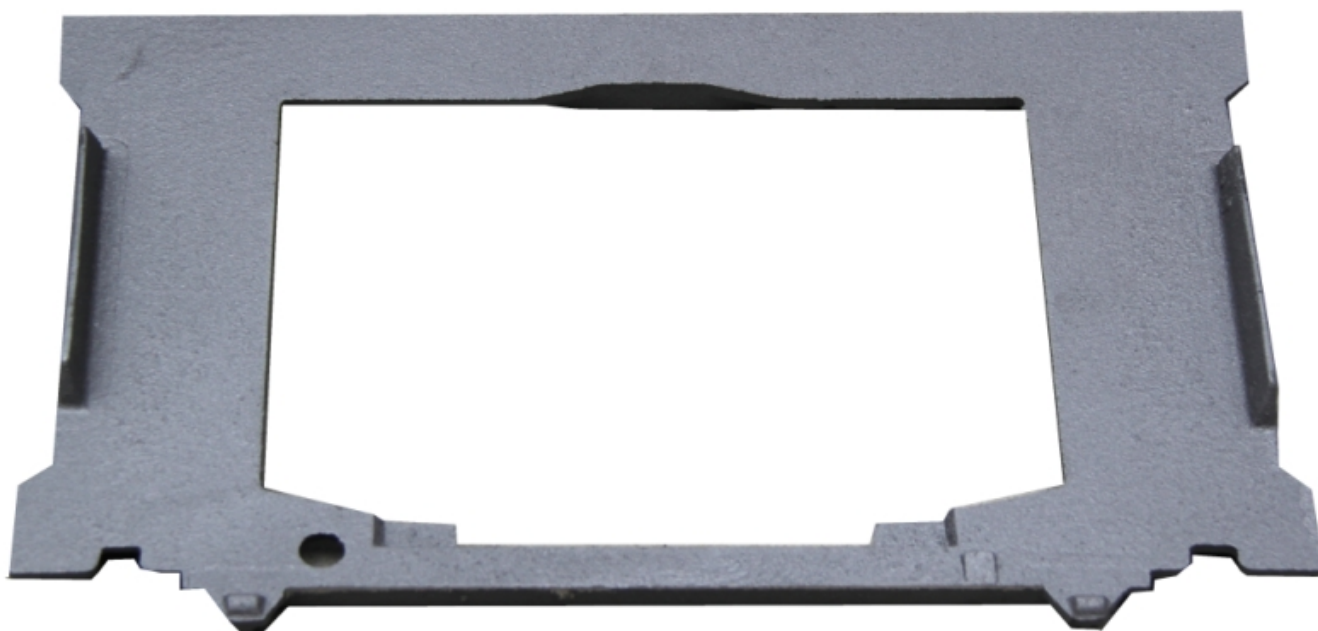

Detailní popis

Rám pro ložisko roštu FILEX H, MARBURG - litinový odlitek dna topeniště