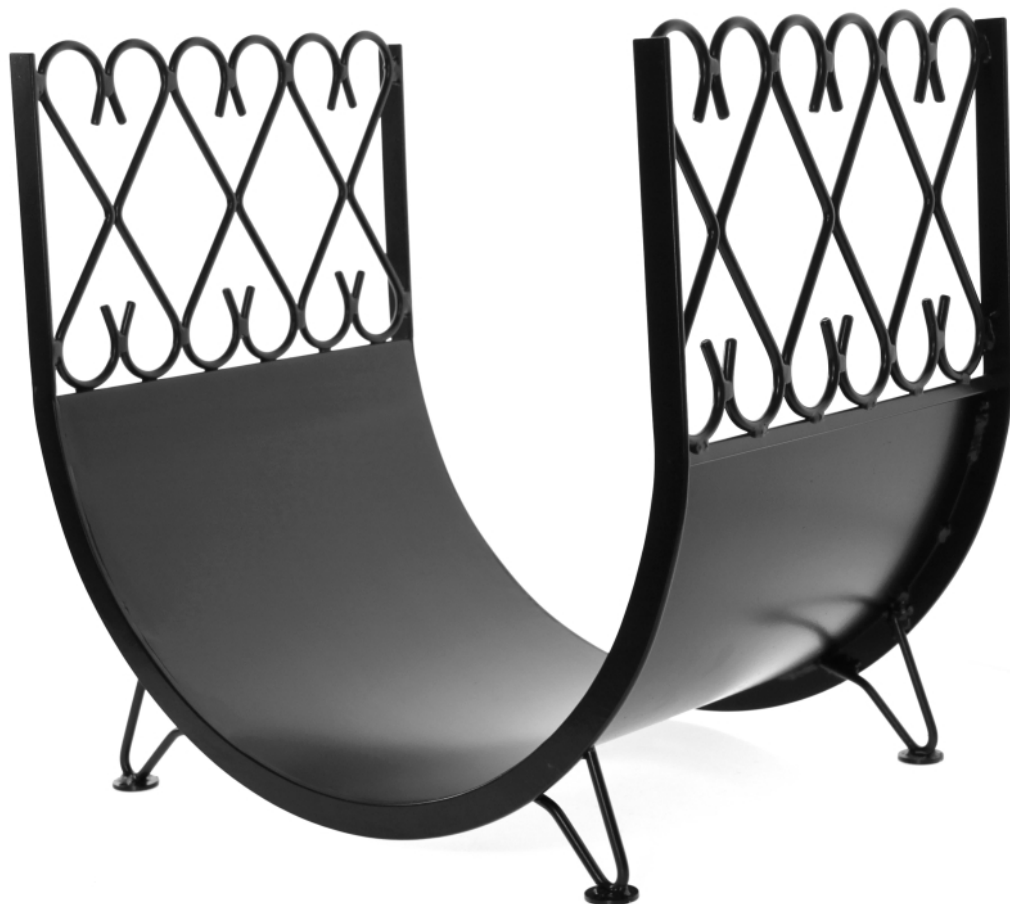

## **Koš na dřevo SATURN - U tvar, kovaný, černý**

4 ks skladem

Koš na dřevo SATURN - U tvar, kovaný, černý - ke krbovým kamnům i krbové vložce. Kovaný krbový koš na dřevo, elegantně ozdobený. Zásobník na dřevo v černém provedení. Velké rozměry zaručují možnost ukládání dřeva i na delší dobu.

### **Detailní popis**

Koš na dřevo SATURN - U tvar, kovaný, černý - ke krbovým kamnům i krbové vložce. Kovaný krbový koš na dřevo, elegantně ozdobený. Zásobník na dřevo v černém provedení. Velké rozměry zaručují možnost

ukládání dřeva i na delší dobu.

Koš na dřevo SATURN - kovaný krbový koš na dřevo elegantně ozdobený ve tvaru U.

Zásobník na dřevo v černém provedení. Dynamicky provedený koš na dřevo, velice snadná obsluha. Universální desing vhodný do všech interiérů.

Ruční práce.

PARAMETRY:

- koš na dřevo mohutný kovaný
- hmotnost 5 kg
- výška: 43,5 cm
- šířka: 48,5 cm
- hloubka: 31 cm