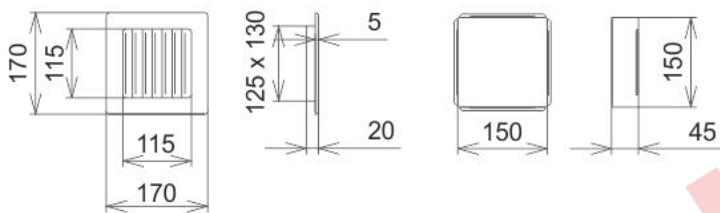

## černo-měděná lamelová 170x170

0 ks skladem

Krbová větrací štěrba, mřížka černo-měděná lamelová 170x170, moderní, plnoprůchodové provedení větracího kanálu pro teplovzdušné krby, odvětrávání a přísávání vzduchu

## Parametry

Rozměr mřížky ( venkovní rozměr rámečku) (mm) **170x170 mm**

Usazovací rozměr (montážní rámeček) (mm)	<b>150x150 mm</b>
Barva - typ barevného provedení	<b>černo-měděná patina</b>
Určeno k použití	<b>Do interiéru, pro rozvody teplého vzduchu, větrání ...</b>
Balení	<b>Kartonová krabice, mřížka, zadní rámeček</b>