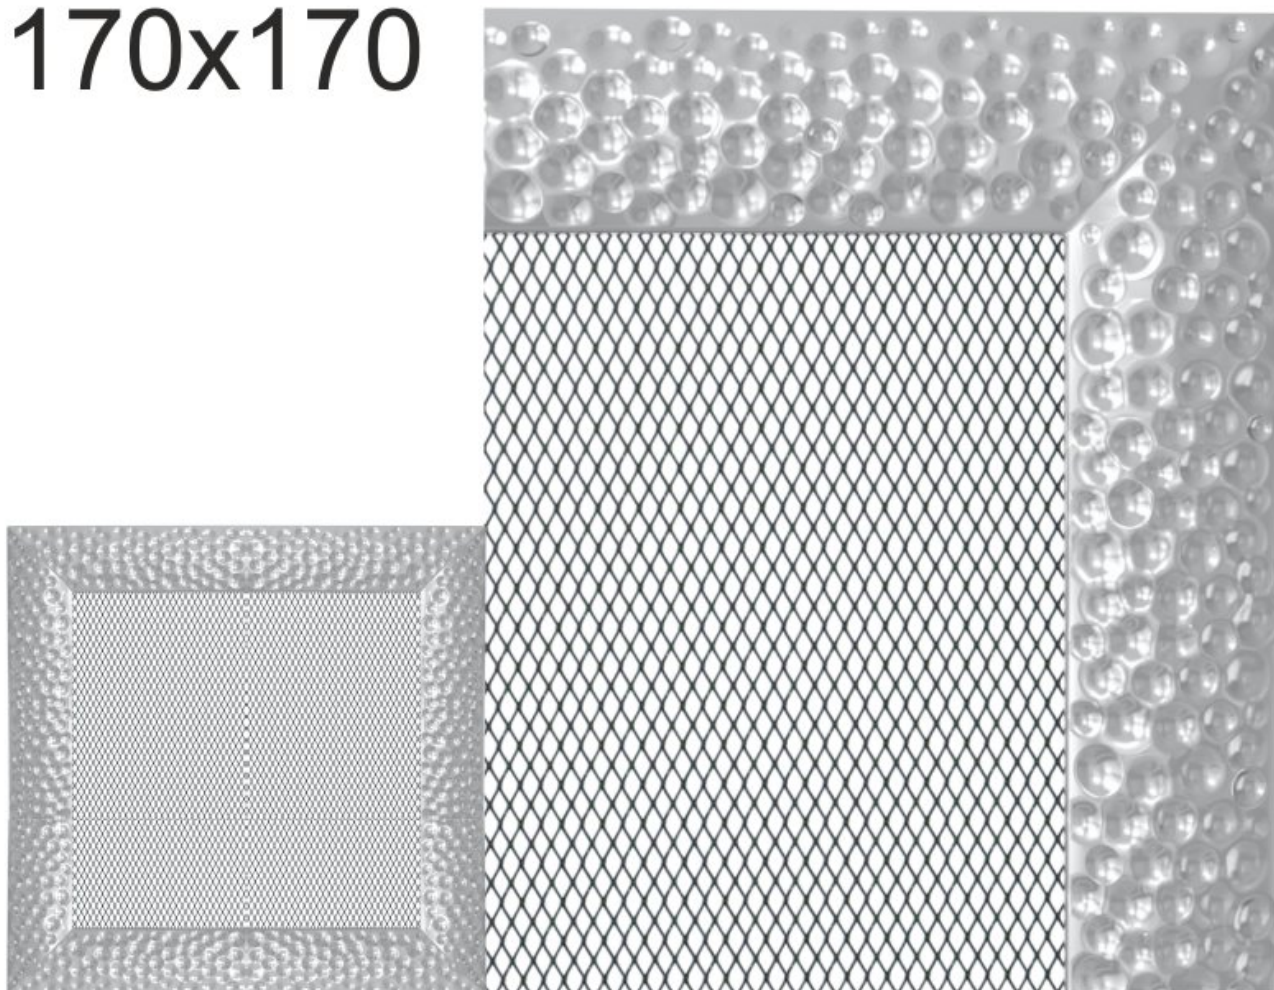

Krbová mřížka exkluzivní

VENUS niklovaná 170x170

2 ks skladem

Krbová mřížka pro teplovzdušné rozvody krbů profil rámečku VENUS niklovaná 170x170 mm, pro odvětrávání, ventilace, přívody vzduchu, mřížka se zadržovacím rámečkem

Kód produktu	620.430-000006
Výrobce	Kratki

Cena	1 187,24 Kč 981,19 Kč bez DPH
------	---

170x170

Parametry

Rozměr mřížky (venkovní rozměr rámečku) (mm) **170x170 mm**

Usazovací rozměr (montážní rámeček) (mm)	150x150 mm
Barva - typ barevného provedení	niklovaná (galvanicky pokovená, lesklá)
Určeno k použití	Do interiéru, pro rozvody teplého vzduchu, větrání ...
Balení	Kartonová krabice, mřížka, zadní rámeček

Detailní popis

Krbová mřížka pro teplovzdušné rozvody krbů profil rámečku VENUS niklovaná 170x170 mm, pro odvětrávání, ventilace, přívody vzduchu, mřížka se zadržovacím rámečkem

Montáž krbové mřížky - příklady řešení