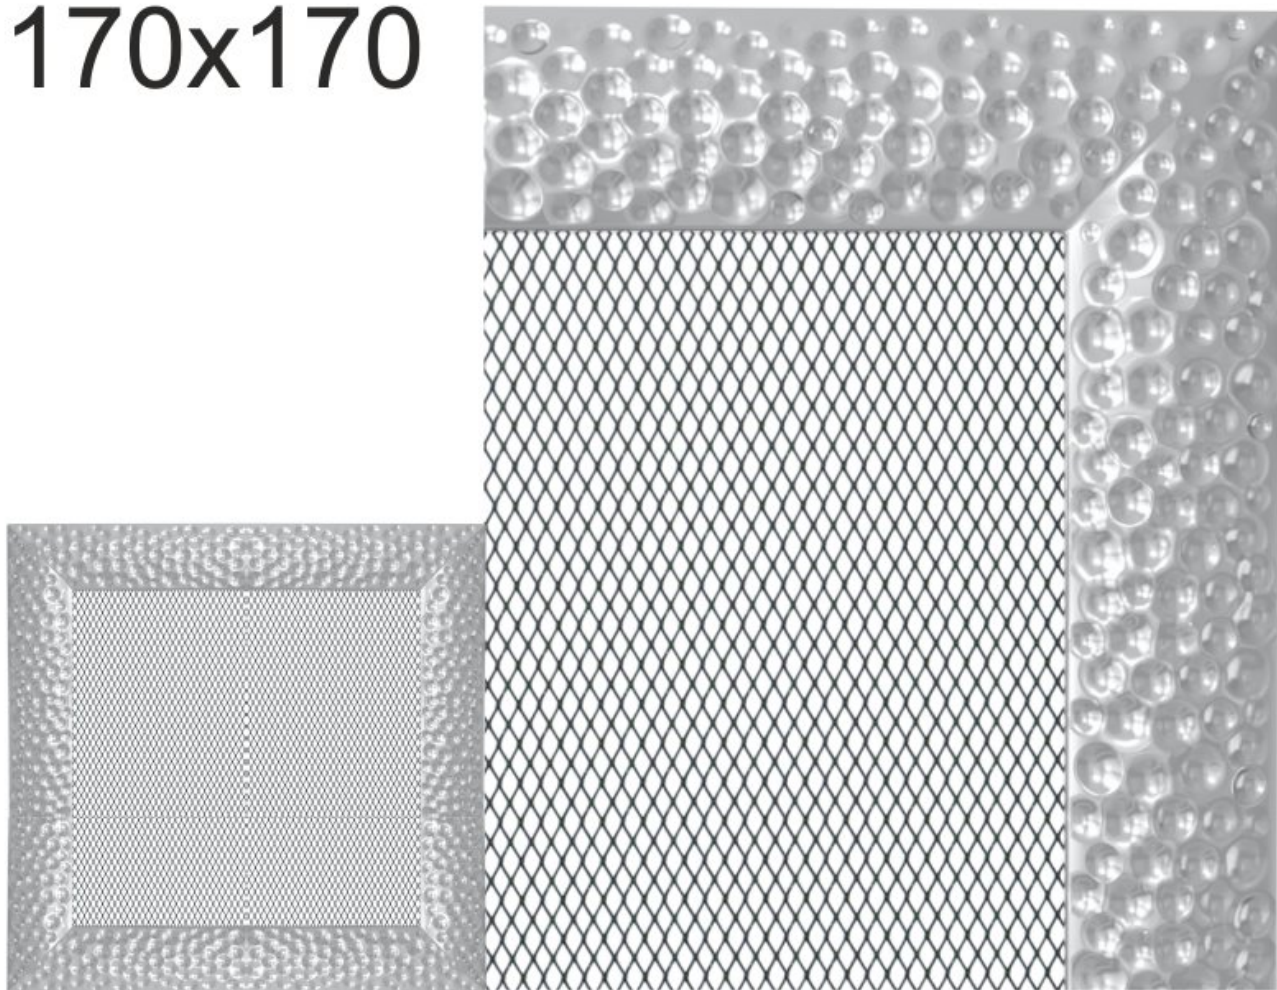

Krbová mřížka exkluzivní

VENUS niklovaná 170x170

2 ks skladem

Krbová mřížka pro teplovzdušné rozvody krbů profil rámečku VENUS niklovaná 170x170 mm, pro odvětrávání, ventilace, přívody vzduchu, mřížka se zadržovacím rámečkem

Kód produktu	620.430-000006
Výrobce	Kratki

Cena	1 187,24 Kč 981,19 Kč bez DPH
------	--

170x170

Parametry

Rozměr mřížky (venkovní rozměr rámečku) (mm) **170x170 mm**

Usazovací rozměr (montážní rámeček) (mm)	150x150 mm
Barva - typ barevného provedení	niklovaná (galvanicky pokovená, lesklá)
Určeno k použití	Do interiéru, pro rozvody teplého vzduchu, větrání ...
Balení	Kartonová krabice, mřížka, zadní rámeček

Detailní popis

Krbová mřížka pro teplovzdušné rozvody krbů profil rámečku VENUS niklovaná 170x170 mm, pro odvětrávání, ventilace, přívody vzduchu, mřížka se zadržovacím rámečkem

Montáž krbové mřížky - příklady řešení