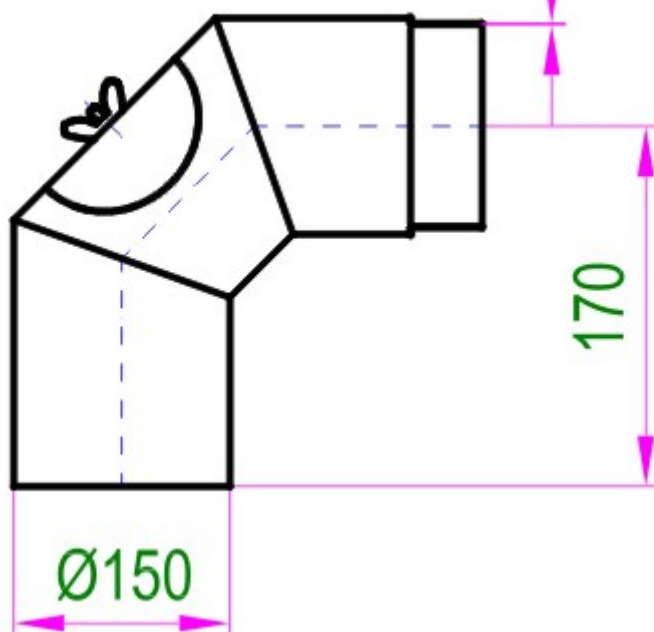

Kouřovod 150 černý

Koleno 90° - průměr 150 mm - čistící tl.1,5

9 ks skladem

Koleno DN 150 - úhel 90 - tloušťka 1,5 mm - kouřovod pro křbová kamna

Kód produktu **600.KC15015043**

Výrobce **V.A.P.K.**

Cena **554,23 Kč**
458,04 Kč bez DPH

Kouřovody pro kamna a krbová kamna
KOLENO 90 stupňů

D = 150

TL.1,5

Parametry

Technický název

Koleno 90° DN150 ČO černé

Průměr kouřovodu	150 mm
Tloušťka stěny kouřovodu	1.5
Materiál kouřovodu	ocel
Úprava povrchu	žáruodolný lak
Odstín barvy povrchu	černá

Detailní popis

Koleno DN 150 - úhel 90 - tloušťka 1,5 mm - kouřovod pro krbová kamna

Koleno 90° - průměr 150 mm - s čistícím otvorem o tloušťce 1,5 mm