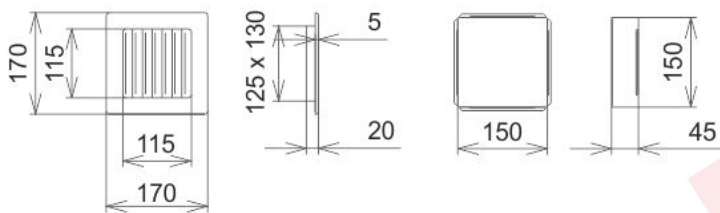

Krbová mřížka

krémová lamelová 170x170

1 ks skladem

Krbová větrací štěrbin, mřížka krémová lamelová 170x170, moderní, plnopřúchodové provedení větracího kanálu pro teplovzdušné krby, odvětrávání a přísávání vzduchu

170x170

Parametry

Rozměr mřížky (venkovní rozměr rámečku) (mm) **170x170 mm**

| | |
|--|---|
| Usazovací rozměr (montážní rámeček) (mm) | 150x150 mm |
| Barva - typ barevného provedení | krémová (kapučíno) |
| Určeno k použití | Do interiéru, pro rozvody teplého vzduchu, větrání ... |
| Balení | Kartonová krabice, mřížka, zadní rámeček |

Detailní popis

Krbová větrací štěrbinová mřížka krémová lamelová 170x170, moderní, plnopřechodové provedení větracího kanálu pro teplovzdušné krby, odvětrávání a přísávání vzduchu

Krbová mřížka krémová lamelová