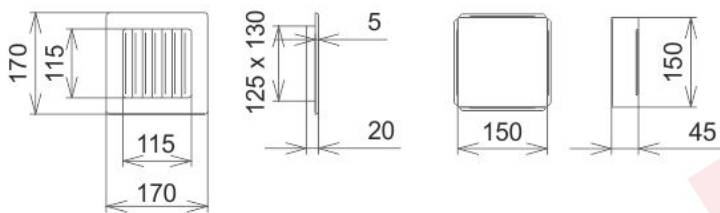

Krbová mřížka

krémová lamelová 170x170

1 ks skladem

Krbová větrací štěrbinová mřížka krémová lamelová 170x170, moderní, plnopružkové provedení větracího kanálu pro teplovzdušné krby, odvětrávání a přísávání vzduchu

Kód produktu	620.720-000001
Výrobce	Kratki

Cena	306,25 Kč 253,10 Kč bez DPH
------	---------------------------------------

170x170

Parametry

Rozměr mřížky (venkovní rozměr rámečku) (mm) **170x170 mm**

Usazovací rozměr (montážní rámeček) (mm)	150x150 mm
Barva - typ barevného provedení	krémová (kapučíno)
Určeno k použití	Do interiéru, pro rozvody teplého vzduchu, větrání ...
Balení	Kartonová krabice, mřížka, zadní rámeček

Detailní popis

Krbová větrací štěrbinová mřížka krémová lamelová 170x170, moderní, plnoprůchodové provedení větracího kanálu pro teplovzdušné krby, odvětrávání a přísávání vzduchu

Krbová mřížka krémová lamelová