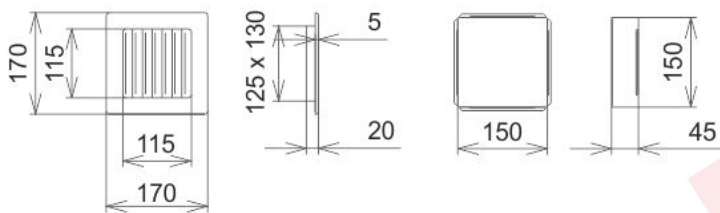

Krbová mřížka

krémová lamelová 170x170

1 ks skladem

Krbová větrací štěrba, mřížka krémová lamelová 170x170, moderní, plnopřechodové provedení větracího kanálu pro teplovzdušné krby, odvětrávání a přísávání vzduchu

170x170

Parametry

Rozměr mřížky (venkovní rozměr rámečku) (mm) **170x170 mm**

| | |
|--|---|
| Usazovací rozměr (montážní rámeček) (mm) | 150x150 mm |
| Barva - typ barevného provedení | krémová (kapučíno) |
| Určeno k použití | Do interiéru, pro rozvody teplého vzduchu, větrání ... |
| Balení | Kartonová krabice, mřížka, zadní rámeček |

Detailní popis

Krbová větrací štěrbinová mřížka krémová lamelová 170x170, moderní, plnopřechodové provedení větracího kanálu pro teplovzdušné krby, odvětrávání a přísávání vzduchu

Krbová mřížka krémová lamelová